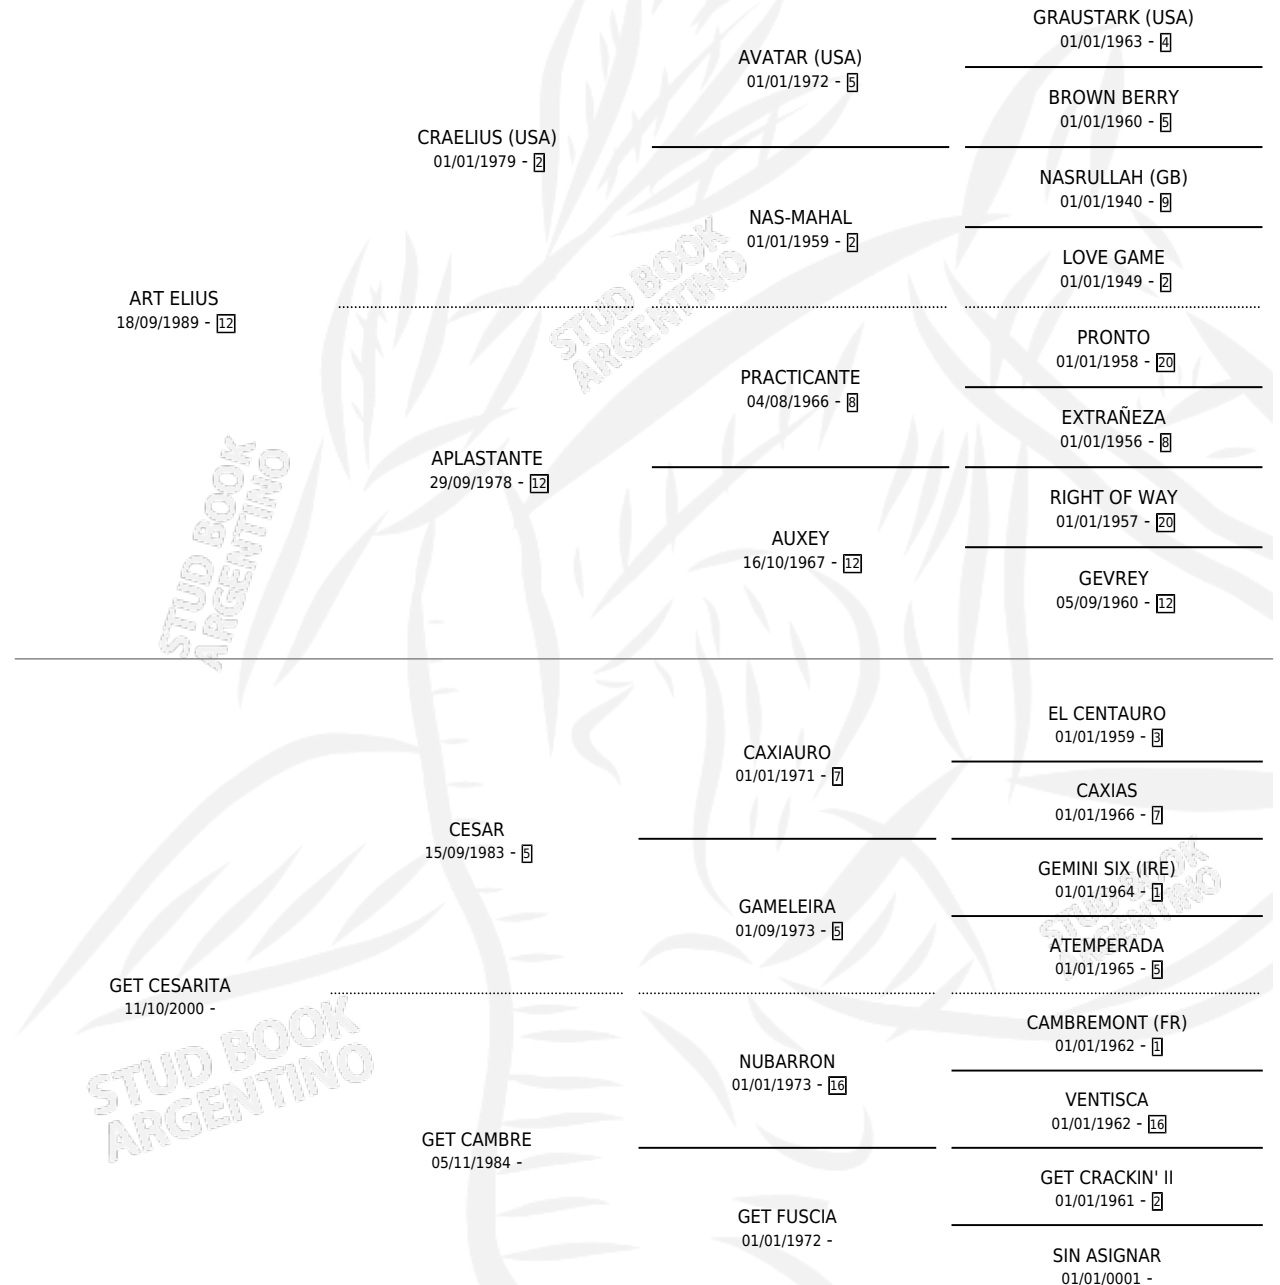

CHUECA ART

por ART ELIUS y GET CESARITA por CESAR

Argentina · Hembra · Zaino · SP · 27/10/2011
Familia · Volumen 41

ESTADO

TIPIFICACIÓN SANGUÍNEA	X
TIPIFICACIÓN POR ADN	X
PASAPORTE	X
IDENTIFICACIÓN POR MICROCHIP	X
REPRODUCTOR	X

Lugar de nacimiento: Costa Grande

Criador: Costa Grande

PEDIGREE

CHUECA ART

Datos oficiales del Stud Book Argentino

Documento generado el 04/05/2026

studbook.org.ar