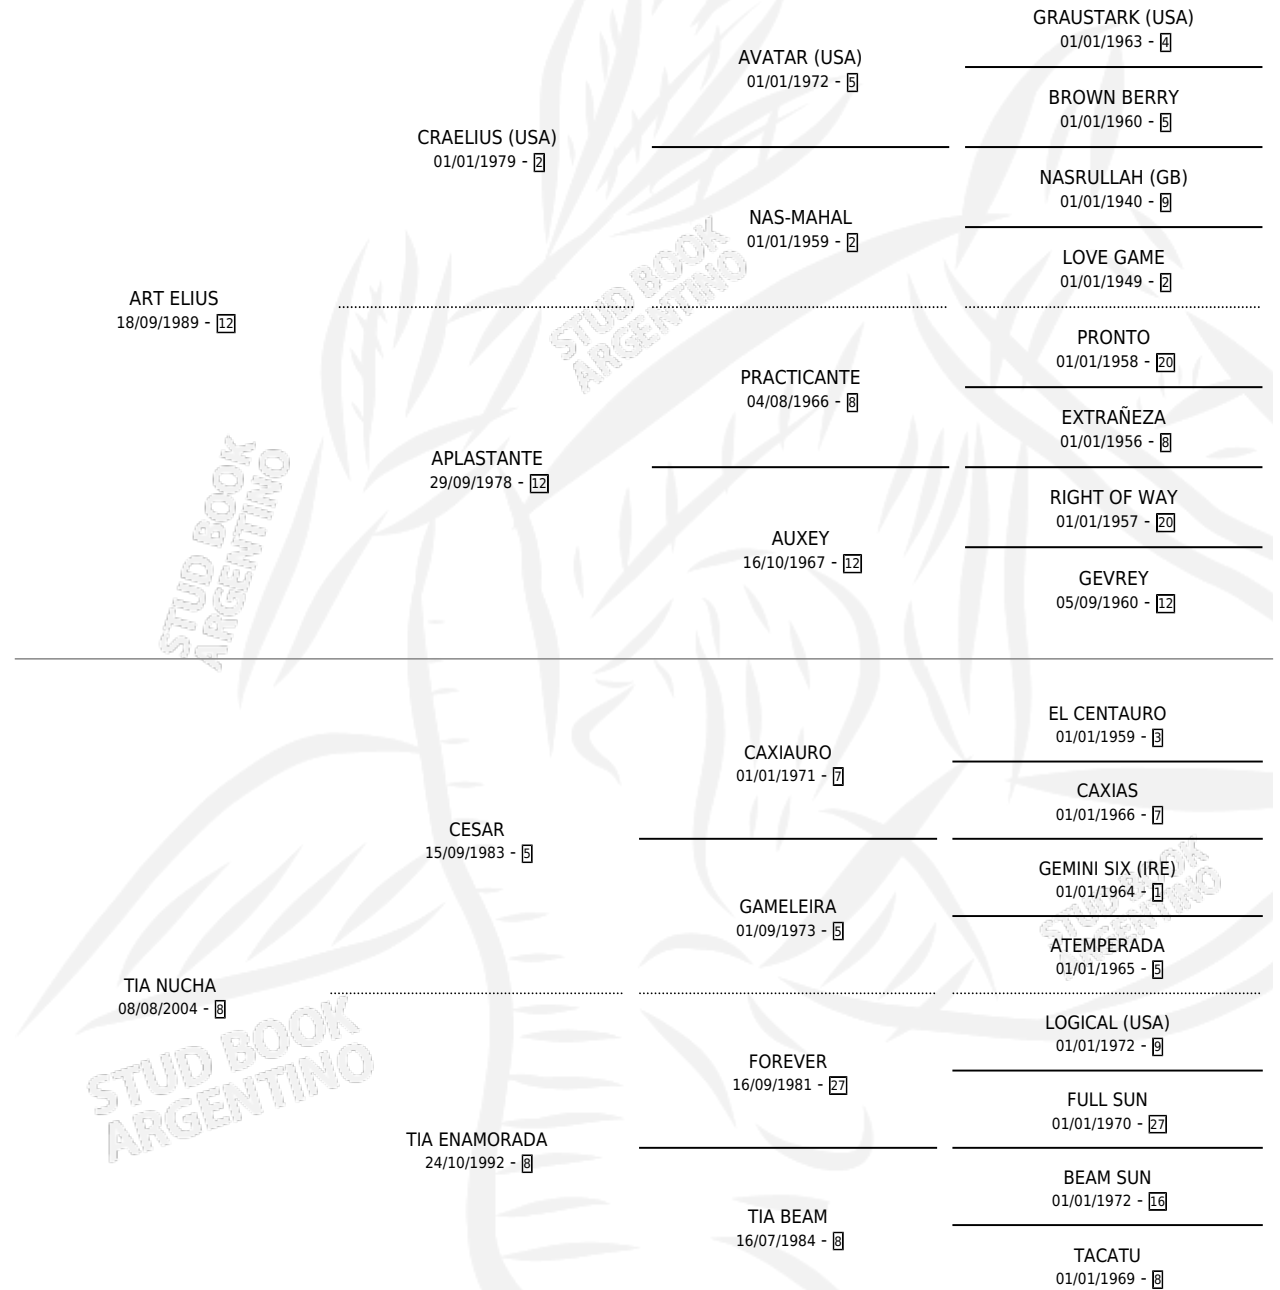

NUCHA ART

por ART ELIUS y TIA NUCHA por CESAR

Argentina · Hembra · Zaino · SP · 20/10/2011
Familia 8-j · Volumen 41

ESTADO

TIPIFICACIÓN SANGUÍNEA	X
TIPIFICACIÓN POR ADN	X
PASAPORTE	X
IDENTIFICACIÓN POR MICROCHIP	X
REPRODUCTOR	X

Lugar de nacimiento: Costa Grande

Criador: Costa Grande

PEDIGREE

NUCHA ART

Datos oficiales del Stud Book Argentino

Documento generado el 06/05/2026

studbook.org.ar