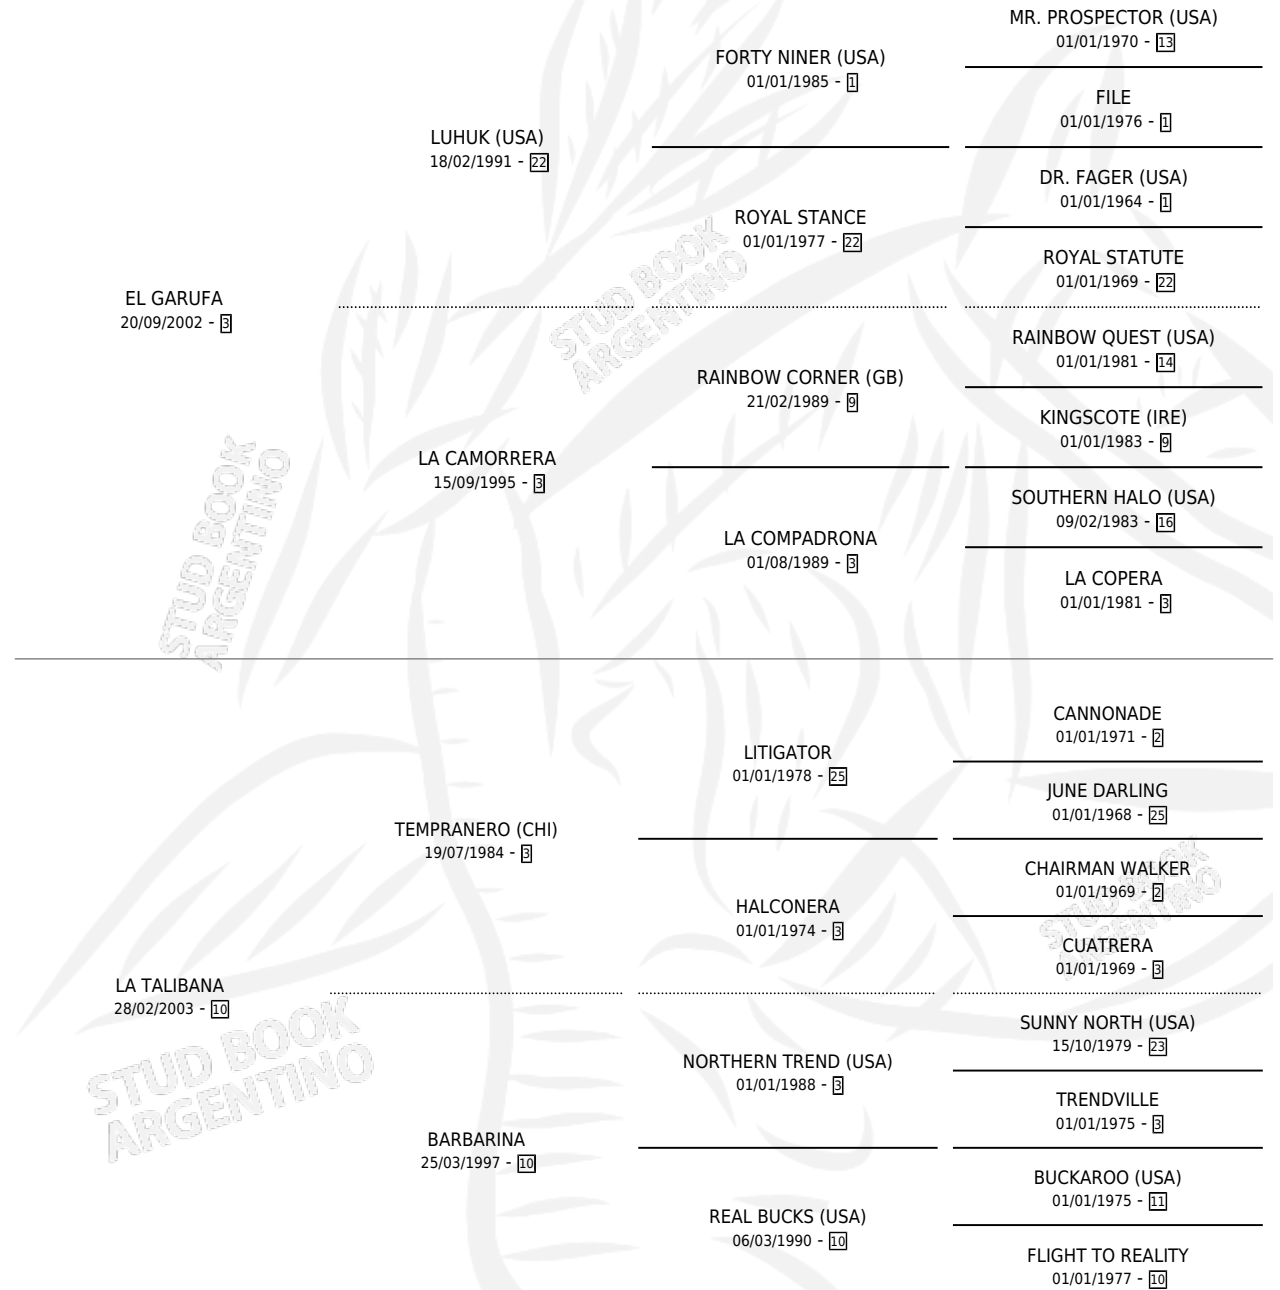

EL JAILLIR

por EL GARUFA y LA TALIBANA por TEMPRANERO (CHI)

Argentina · Macho · Zaino Colorado · SP · 14/10/2011
Familia 10-d · Volumen 41

ESTADO

TIPIFICACIÓN SANGUÍNEA	X
TIPIFICACIÓN POR ADN	✓
PASAPORTE	✓
IDENTIFICACIÓN POR MICROCHIP	✓
REPRODUCTOR	X

Lugar de nacimiento: Arco Iris
Criador: Membriani Miguel Angel

PEDIGREE

CAMPAÑA

Solo carreras oficiales de Argentina

POR EDAD

EDAD	CC	1°	2°	3°	4°	5°	NP	CLC	CLG	CLCG1	CLGG1	IMPORTE	GANANCIA / CC
3 AÑOS	1	0	0	0	0	0	1	0	0	0	0	\$0	\$0
4 AÑOS	11	0	2	1	1	0	7	0	0	0	0	\$61,544	\$5,595
5 AÑOS	10	1	2	0	0	0	7	0	0	0	0	\$132,480	\$13,248
6 AÑOS	4	0	1	1	0	0	2	0	0	0	0	\$18,000	\$4,500
TOTALES	26	1	5	2	1	0	17	0	0	0	0	\$212,024	\$8,155
%		3.8%	19.2%	7.7%	3.8%	0.0%	65.4%	0.0%	0.0%	0.0%	0.0%		