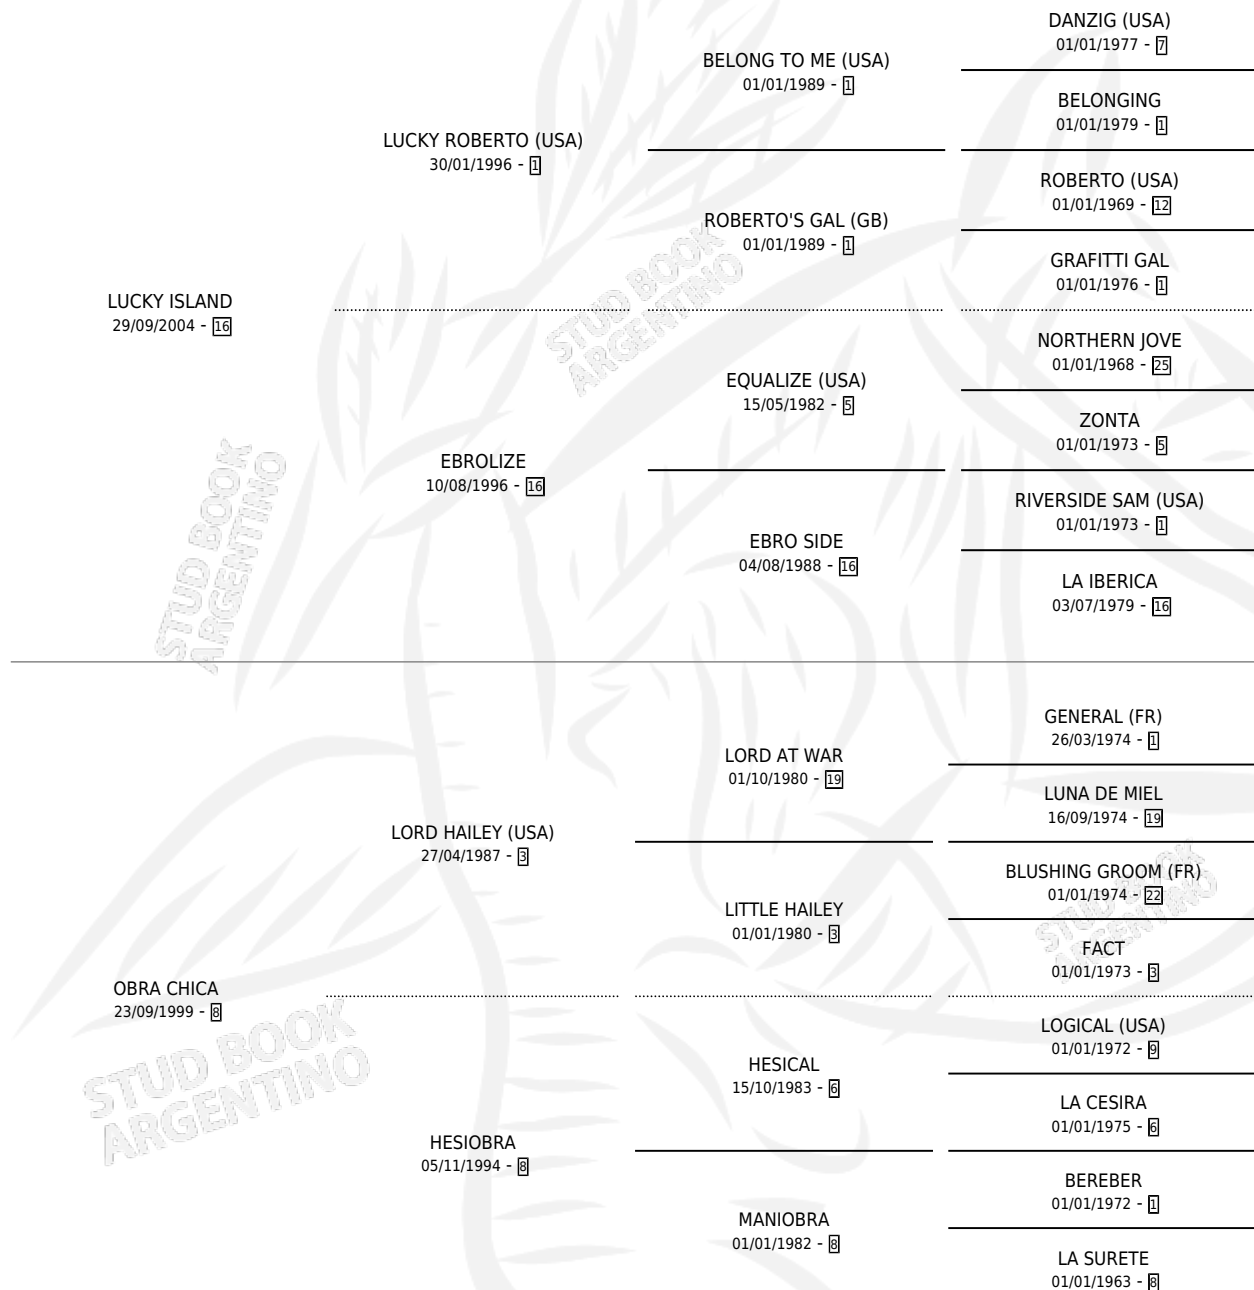

LUCKY CHICA

por LUCKY ISLAND y OBRA CHICA por LORD HAILEY
(USA)

Argentina · Hembra · Zaino · SP · 18/11/2011
Familia 8-j · Volumen 41

ESTADO

TIPIFICACIÓN SANGUÍNEA	X
TIPIFICACIÓN POR ADN	✓
PASAPORTE	✓
IDENTIFICACIÓN POR MICROCHIP	✓
REPRODUCTOR	✓

Lugar de nacimiento: Don Jacobo
Criador: Molina Marcelo Javier

PEDIGREE