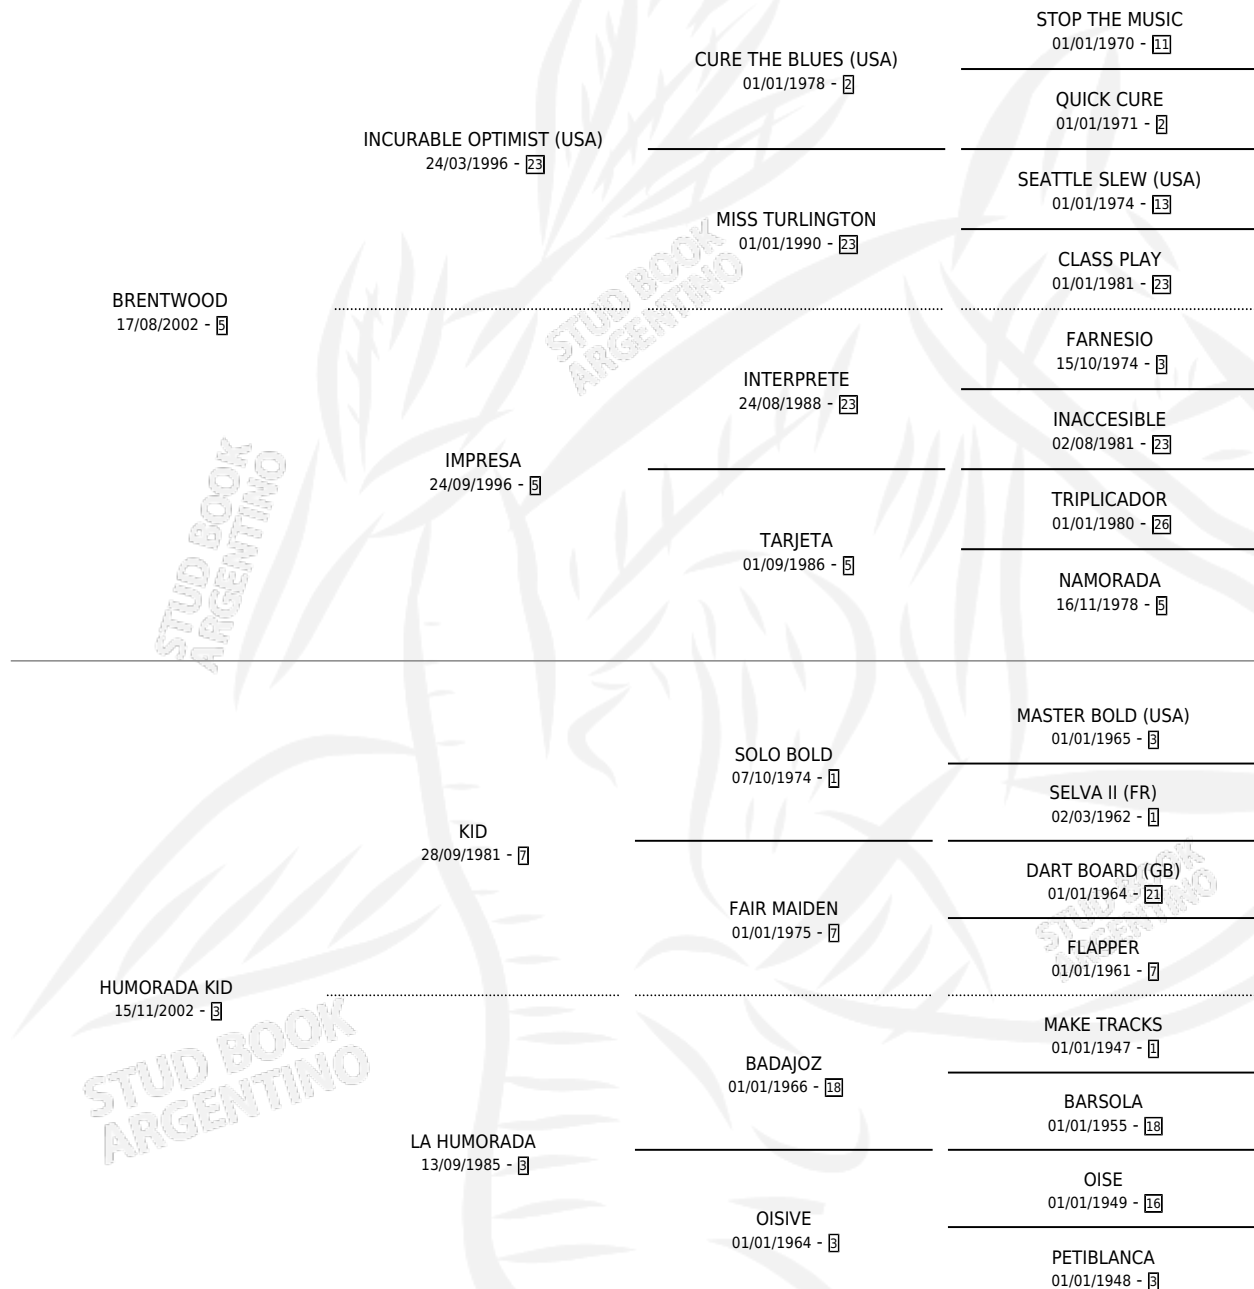

BRENT COMICO

por BRENTWOOD y HUMORADA KID por KID

Argentina · Macho · Zaino · SP · 07/11/2011
Familia 3-e · Volumen 41

ESTADO

| | |
|------------------------------|---|
| TIPIFICACIÓN SANGUÍNEA | X |
| TIPIFICACIÓN POR ADN | ✓ |
| PASAPORTE | ✓ |
| IDENTIFICACIÓN POR MICROCHIP | ✓ |
| REPRODUCTOR | X |

Lugar de nacimiento: Don Jacobo

Criador: Kirchner Maria Elena

PEDIGREE

BRENT COMICO

Datos oficiales del Stud Book Argentino

Documento generado el 10/05/2026

studbook.org.ar