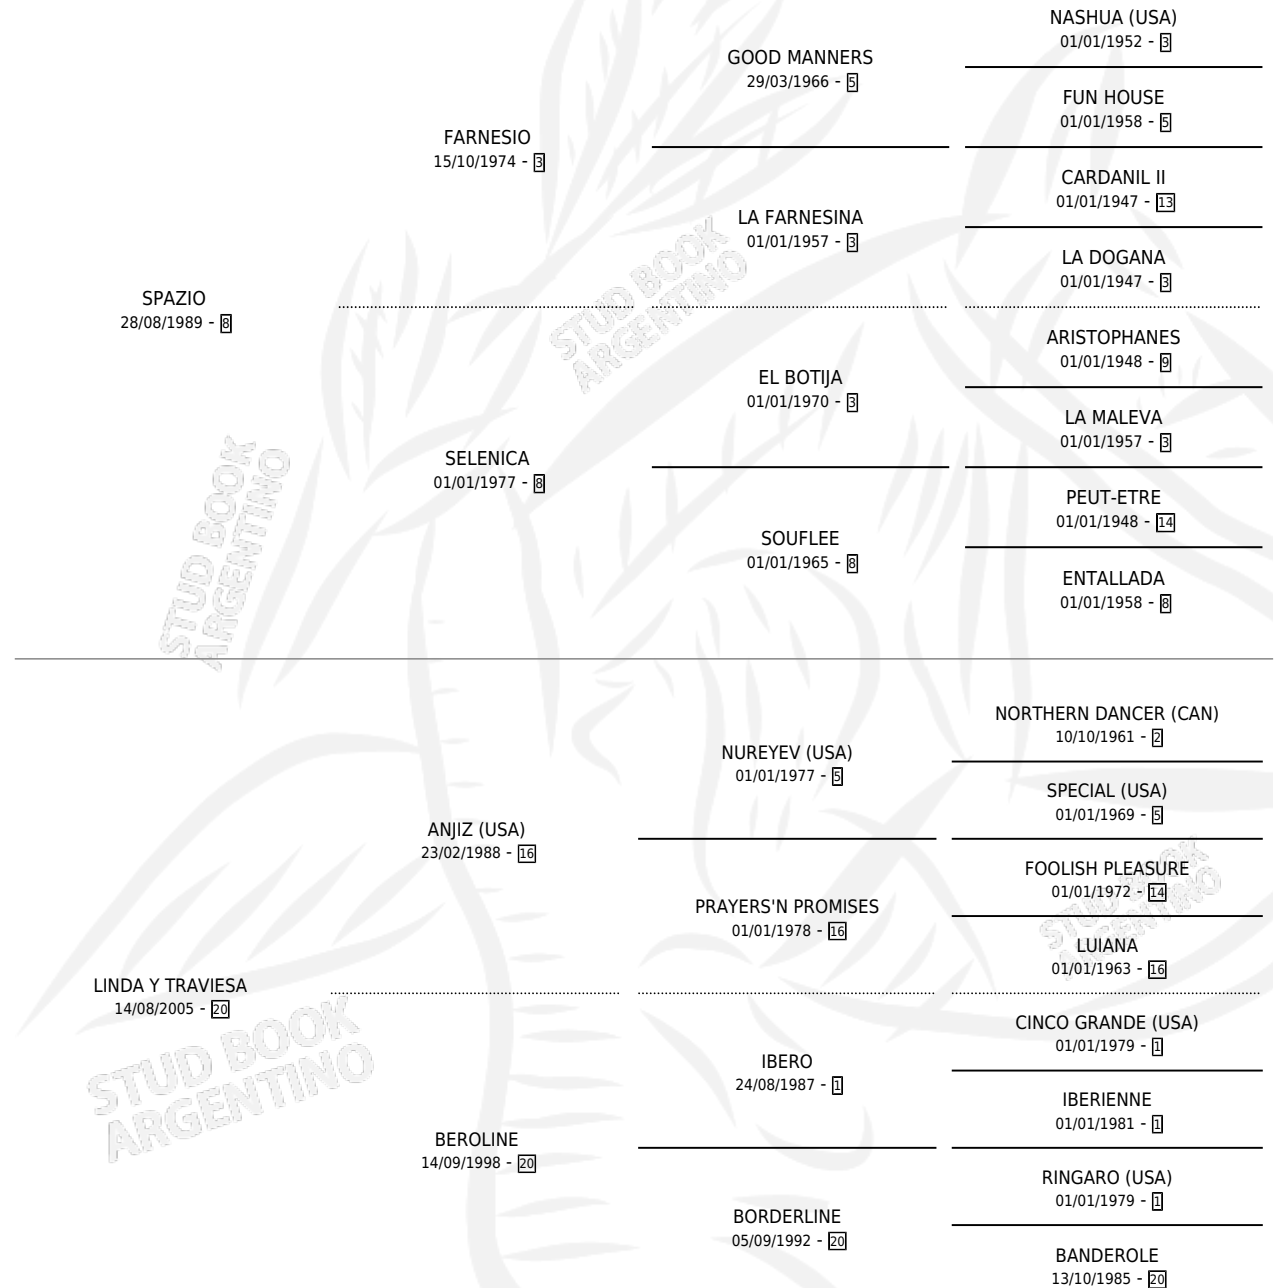

PICARA CANDE

por SPAZIO y LINDA Y TRAVIESA por ANJIZ (USA)

Argentina · Hembra · Zaino · SP · 01/11/2011
Familia 20 · Volumen 41

ESTADO

TIPIFICACIÓN SANGUÍNEA	X
TIPIFICACIÓN POR ADN	✓
PASAPORTE	✓
IDENTIFICACIÓN POR MICROCHIP	✓
REPRODUCTOR	✓

Lugar de nacimiento: Malu

Criador: Torino Juan Maria

PEDIGREE

CAMPAÑA

Solo carreras oficiales de Argentina

POR EDAD

EDAD	CC	1°	2°	3°	4°	5°	NP	CLC	CLG	CLCG1	CLGG1	IMPORTE	GANANCIA / CC
4 AÑOS	1	0	0	0	0	0	1	0	0	0	0	\$0	\$0
TOTALES	1	0	0	0	0	0	1	0	0	0	0	\$0	\$0
%		0.0%	0.0%	0.0%	0.0%	0.0%	100%	0.0%	0.0%	0.0%	0.0%		