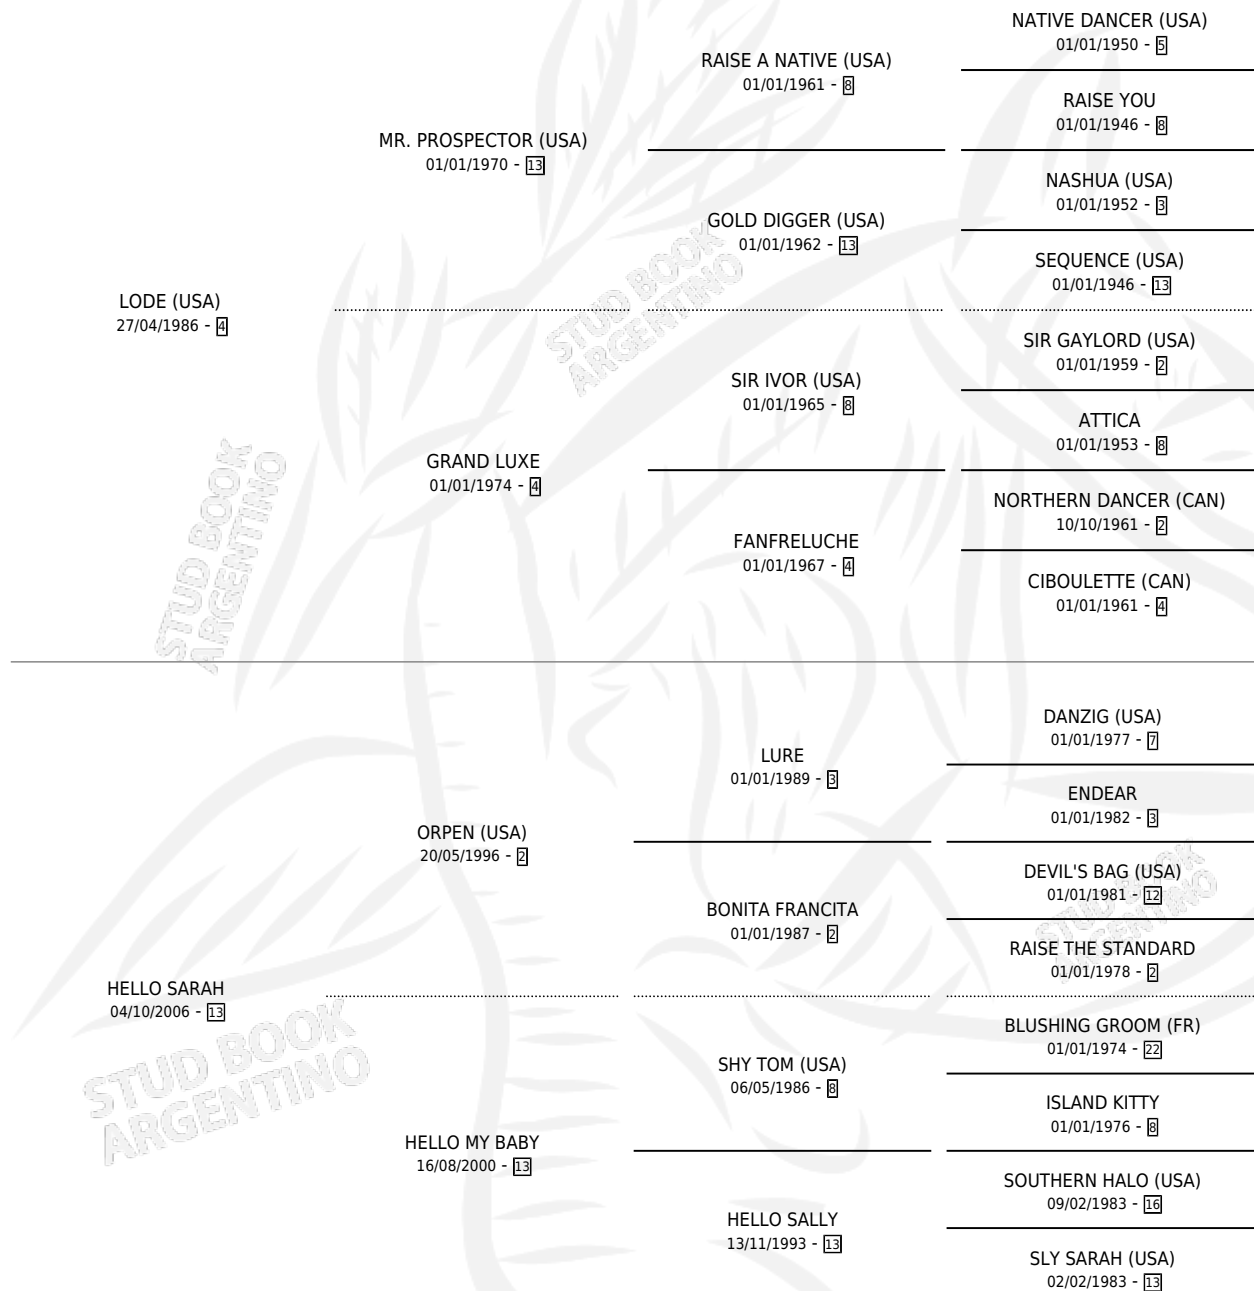

HEAT AND DUST

por **LODE (USA)** y **HELLO SARAH** por **ORPEN (USA)**

Argentina · Macho · Alazan · SP · 30/10/2011
Familia 13-c · Volumen 41

ESTADO

TIPIFICACIÓN SANGUÍNEA	X
TIPIFICACIÓN POR ADN	✓
PASAPORTE	✓
IDENTIFICACIÓN POR MICROCHIP	✓
REPRODUCTOR	X

Lugar de nacimiento: Santa Maria De Araras

Criador: Santa Maria De Araras

PEDIGREE

CAMPAÑA

Solo carreras oficiales de Argentina

POR EDAD

EDAD	CC	1°	2°	3°	4°	5°	NP	CLC	CLG	CLCG1	CLGG1	IMPORTE	GANANCIA / CC
3 AÑOS	8	1	0	2	0	2	3	0	0	0	0	\$96,900	\$12,113
4 AÑOS	2	0	1	0	0	0	1	0	0	0	0	\$28,560	\$14,280
5 AÑOS	1	0	0	0	0	0	1	0	0	0	0	\$0	\$0
6 AÑOS	6	0	0	0	1	0	5	0	0	0	0	\$9,500	\$1,583
TOTALES	17	1	1	2	1	2	10	0	0	0	0	\$134,960	\$7,939
%		5.9%	5.9%	11.8%	5.9%	11.8%	58.8%	0.0%	0.0%	0.0%	0.0%		