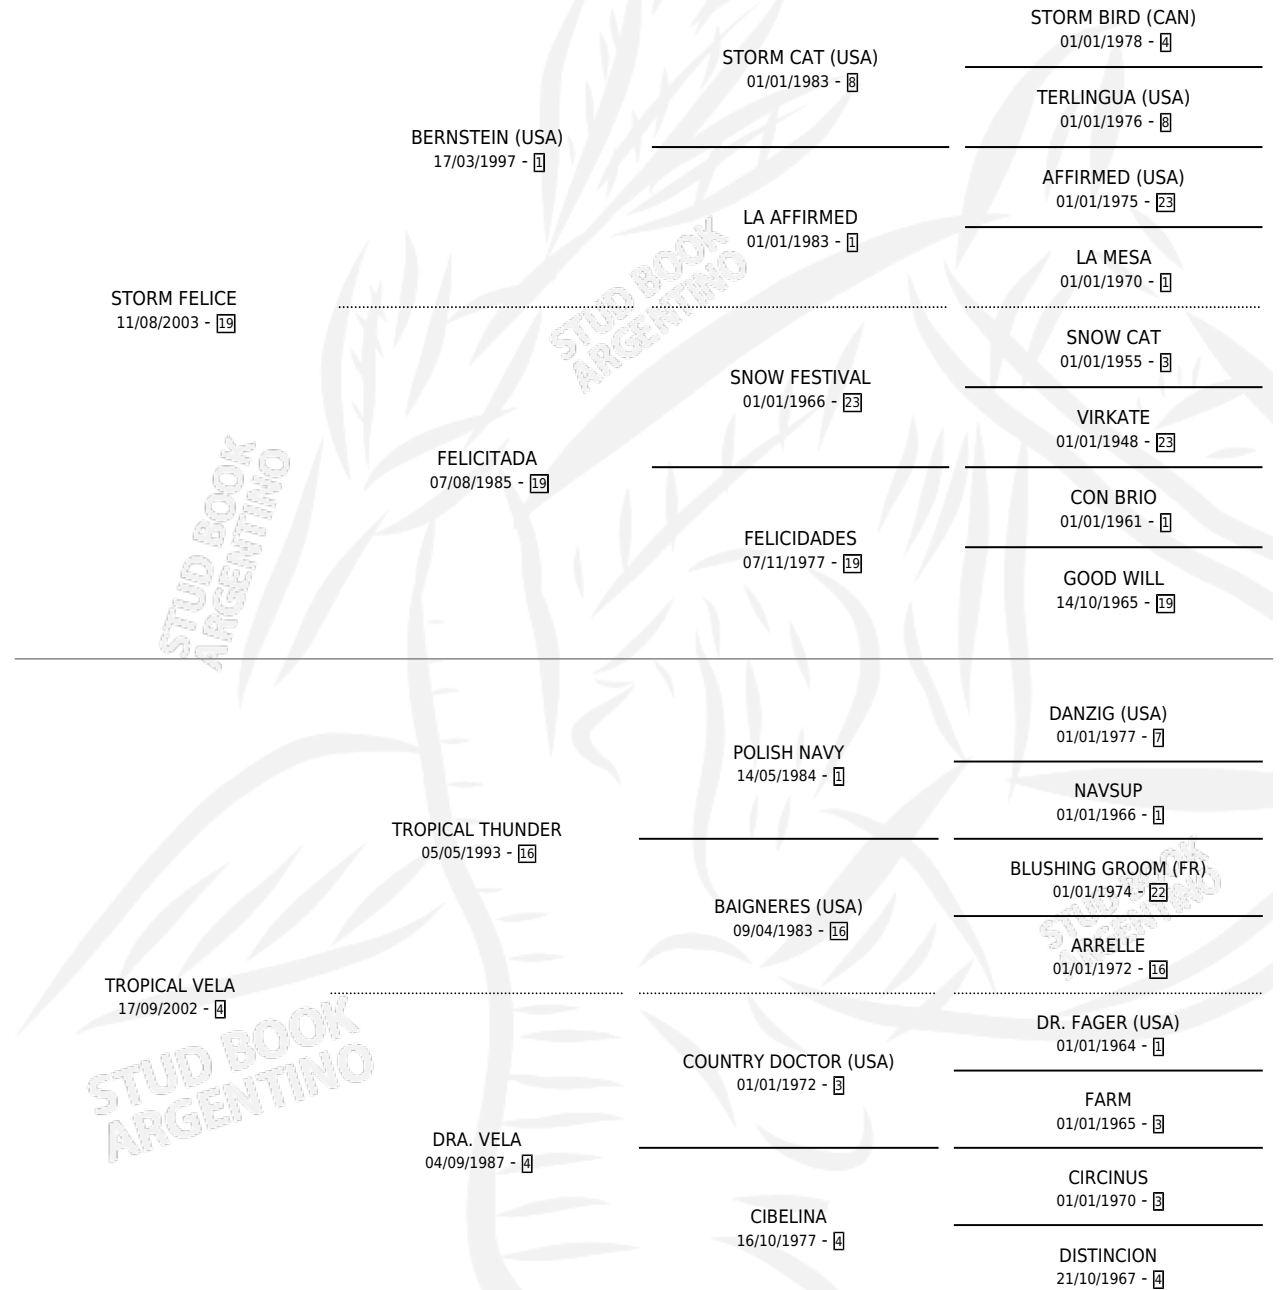

FELIZ RUBIO

por **STORM FELICE** y **TROPICAL VELA** por **TROPICAL THUNDER**

Argentina · Macho · Alazan · SP · 21/09/2011
Familia 4-k · Volumen 41

ESTADO

TIPIFICACIÓN SANGUÍNEA	X
TIPIFICACIÓN POR ADN	✓
PASAPORTE	X
IDENTIFICACIÓN POR MICROCHIP	✓
REPRODUCTOR	X

Lugar de nacimiento: El Alamo
Criador: El Alamo

PEDIGREE

FELIZ RUBIO

Datos oficiales del Stud Book Argentino

Documento generado el 06/05/2026

studbook.org.ar