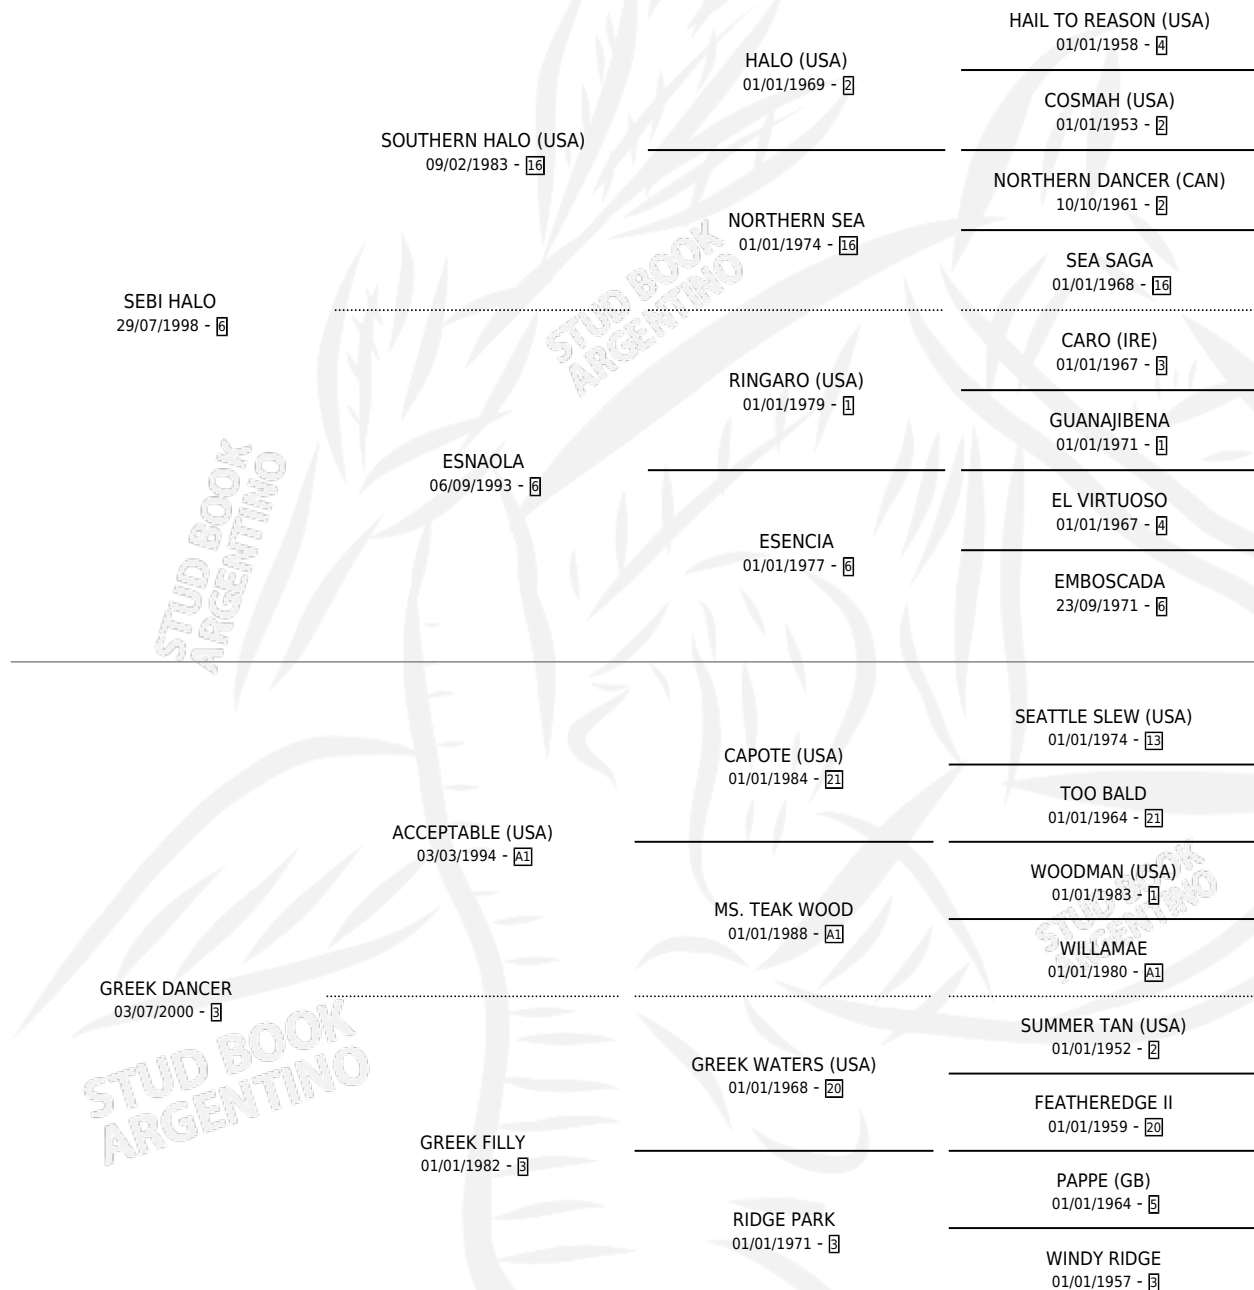

DANZA GRIEGA

por SEBI HALO y GREEK DANCER por ACCEPTABLE (USA)

Argentina · Hembra · Zaino · SP · 10/11/2011
Familia 3-i · Volumen 41

ESTADO

TIPIFICACIÓN SANGUÍNEA	X
TIPIFICACIÓN POR ADN	✓
PASAPORTE	✓
IDENTIFICACIÓN POR MICROCHIP	✓
REPRODUCTOR	✓

Lugar de nacimiento: Los Aguacates
Criador: Haras Cañada Negra S.H

~

HIJOS

	MACHOS	HEMBRAS
2 NACIERON	2	0
2 CORRIERON	2	0
2 GANARON	2	0

1	1	1
GANADORES CL	GANADORES GR	GANADORES G1

PEDIGREE