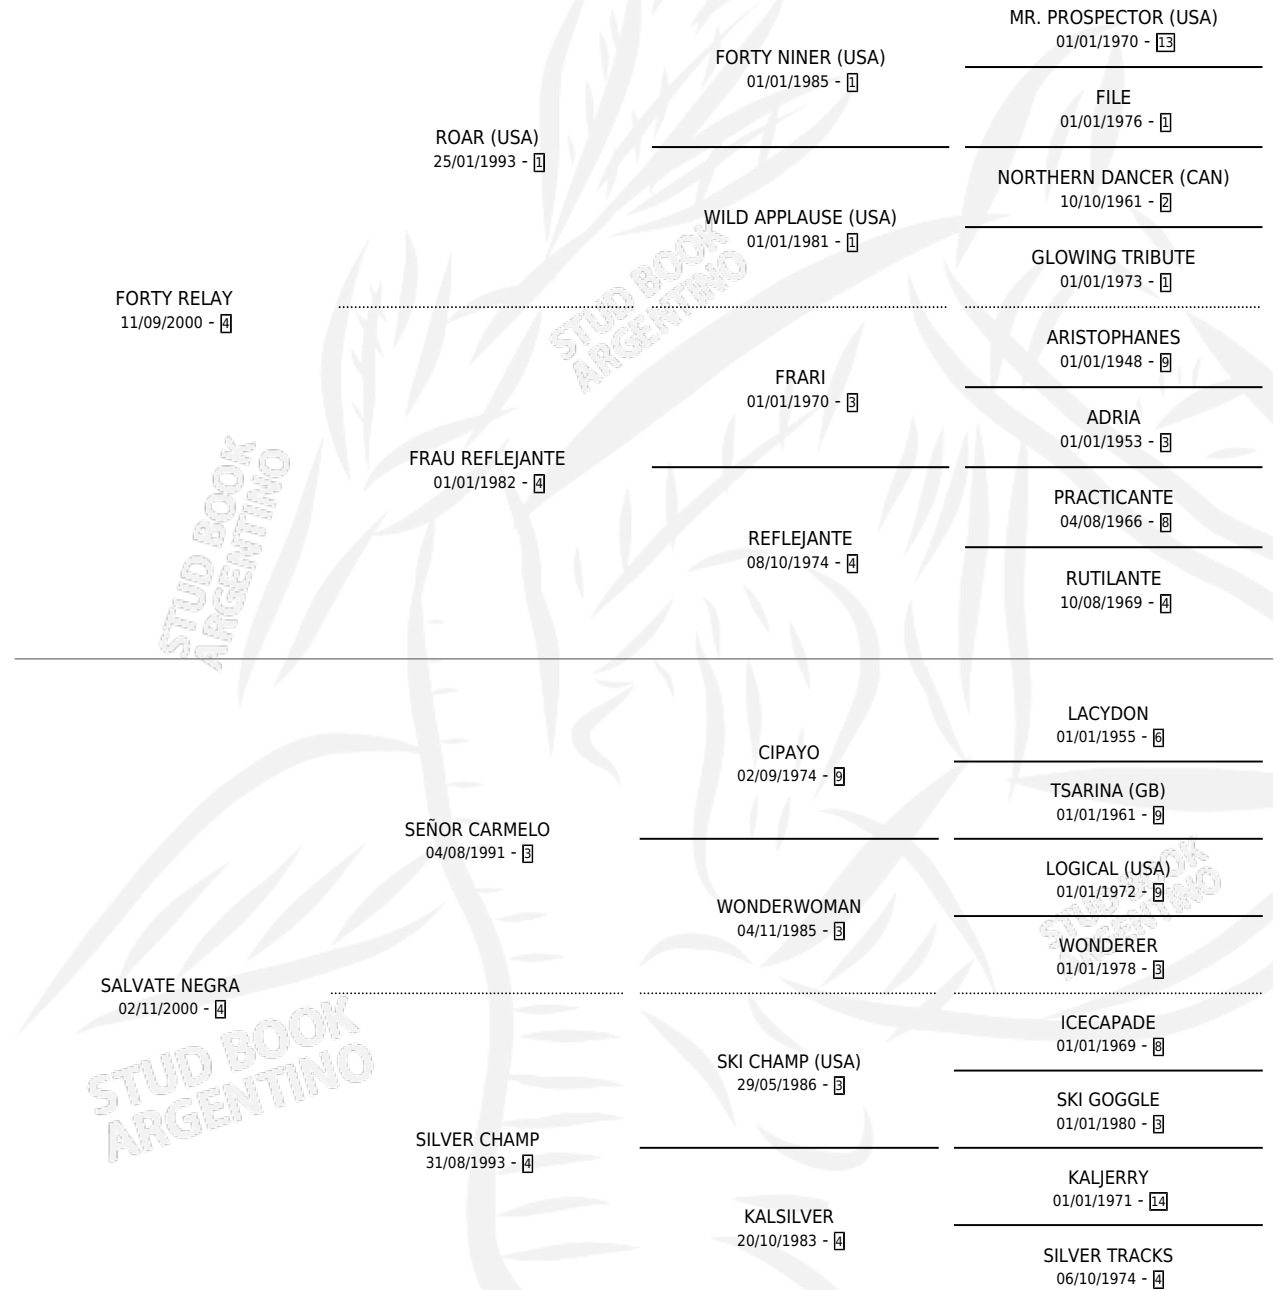

CORCHO NINER

por FORTY RELAY y SALVATE NEGRA por SEÑOR CARMELO

Argentina · Macho · Rosillo · SP · 18/11/2011
Familia 4-b · Volumen 41

ESTADO

TIPIFICACIÓN SANGUÍNEA	X
TIPIFICACIÓN POR ADN	X
PASAPORTE	X
IDENTIFICACIÓN POR MICROCHIP	X
REPRODUCTOR	X

Lugar de nacimiento: La Picaza

Criador: Sin dato

PEDIGREE

CORCHO NINER

Datos oficiales del Stud Book Argentino

Documento generado el 09/05/2026

studbook.org.ar