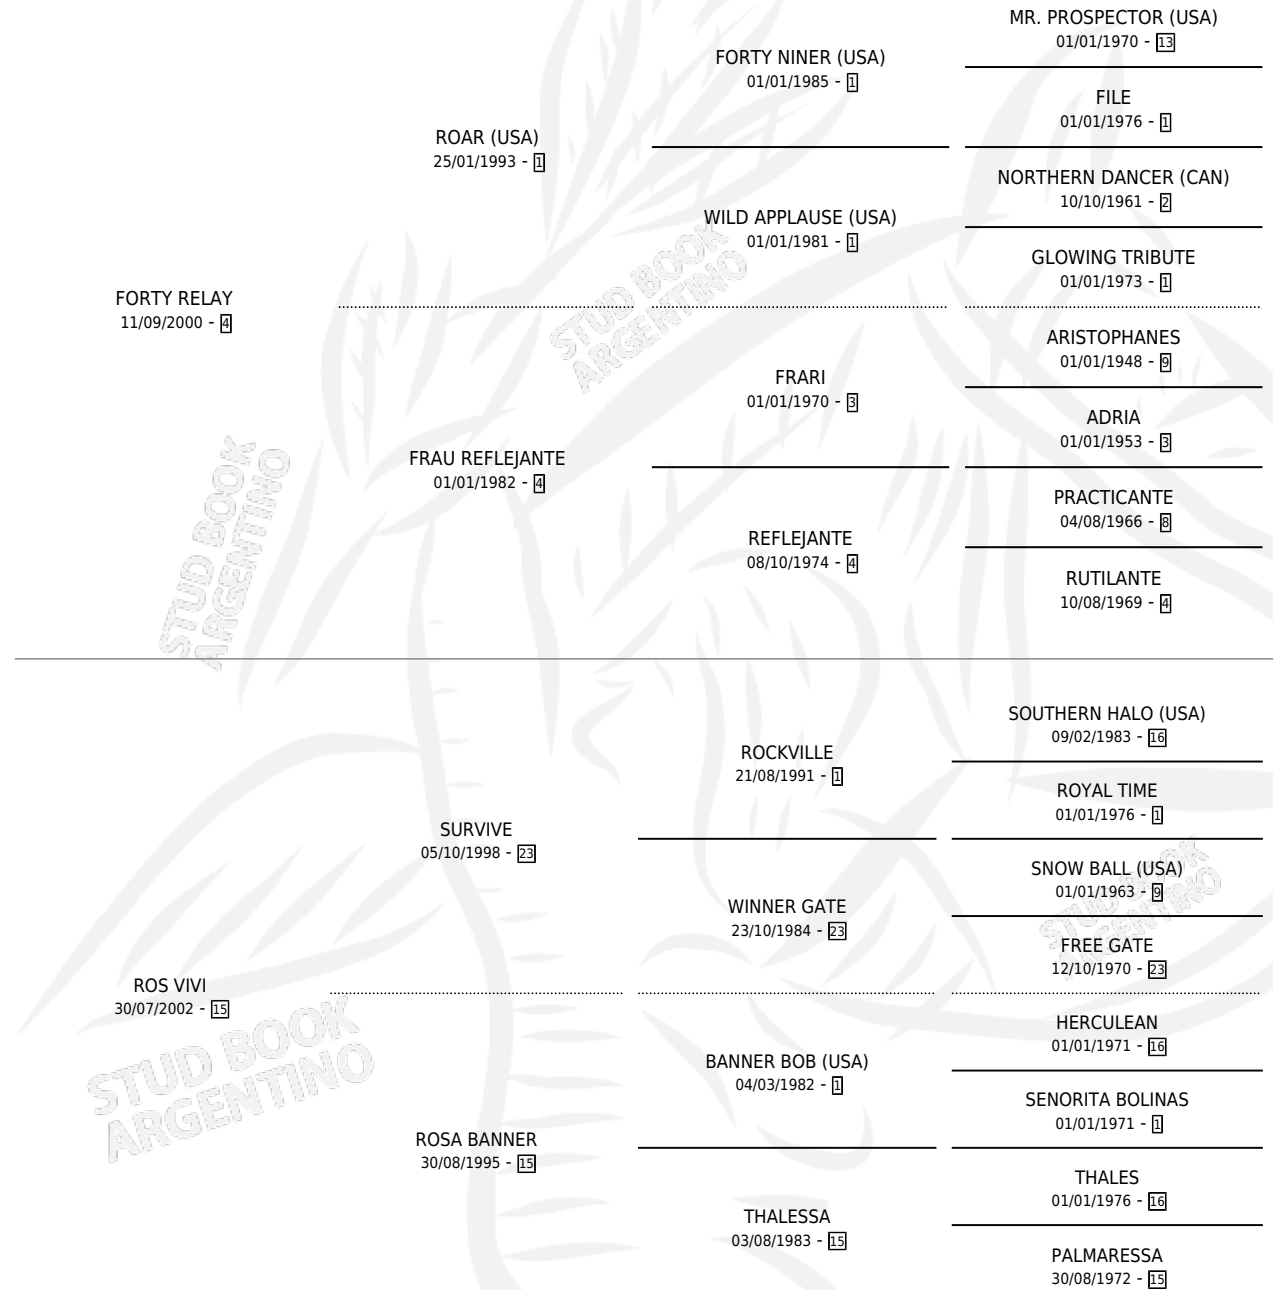

ROCKY NINER

por FORTY RELAY y ROS VIVI por SURVIVE

Argentina · Macho · Alazan · SP · 03/11/2011
Familia 15-d · Volumen 41

ESTADO

TIPIFICACIÓN SANGUÍNEA	X
TIPIFICACIÓN POR ADN	X
PASAPORTE	X
IDENTIFICACIÓN POR MICROCHIP	X
REPRODUCTOR	X

Lugar de nacimiento: La Picaza

Criador: Sin dato

PEDIGREE

ROCKY NINER

Datos oficiales del Stud Book Argentino

Documento generado el 15/05/2026

studbook.org.ar