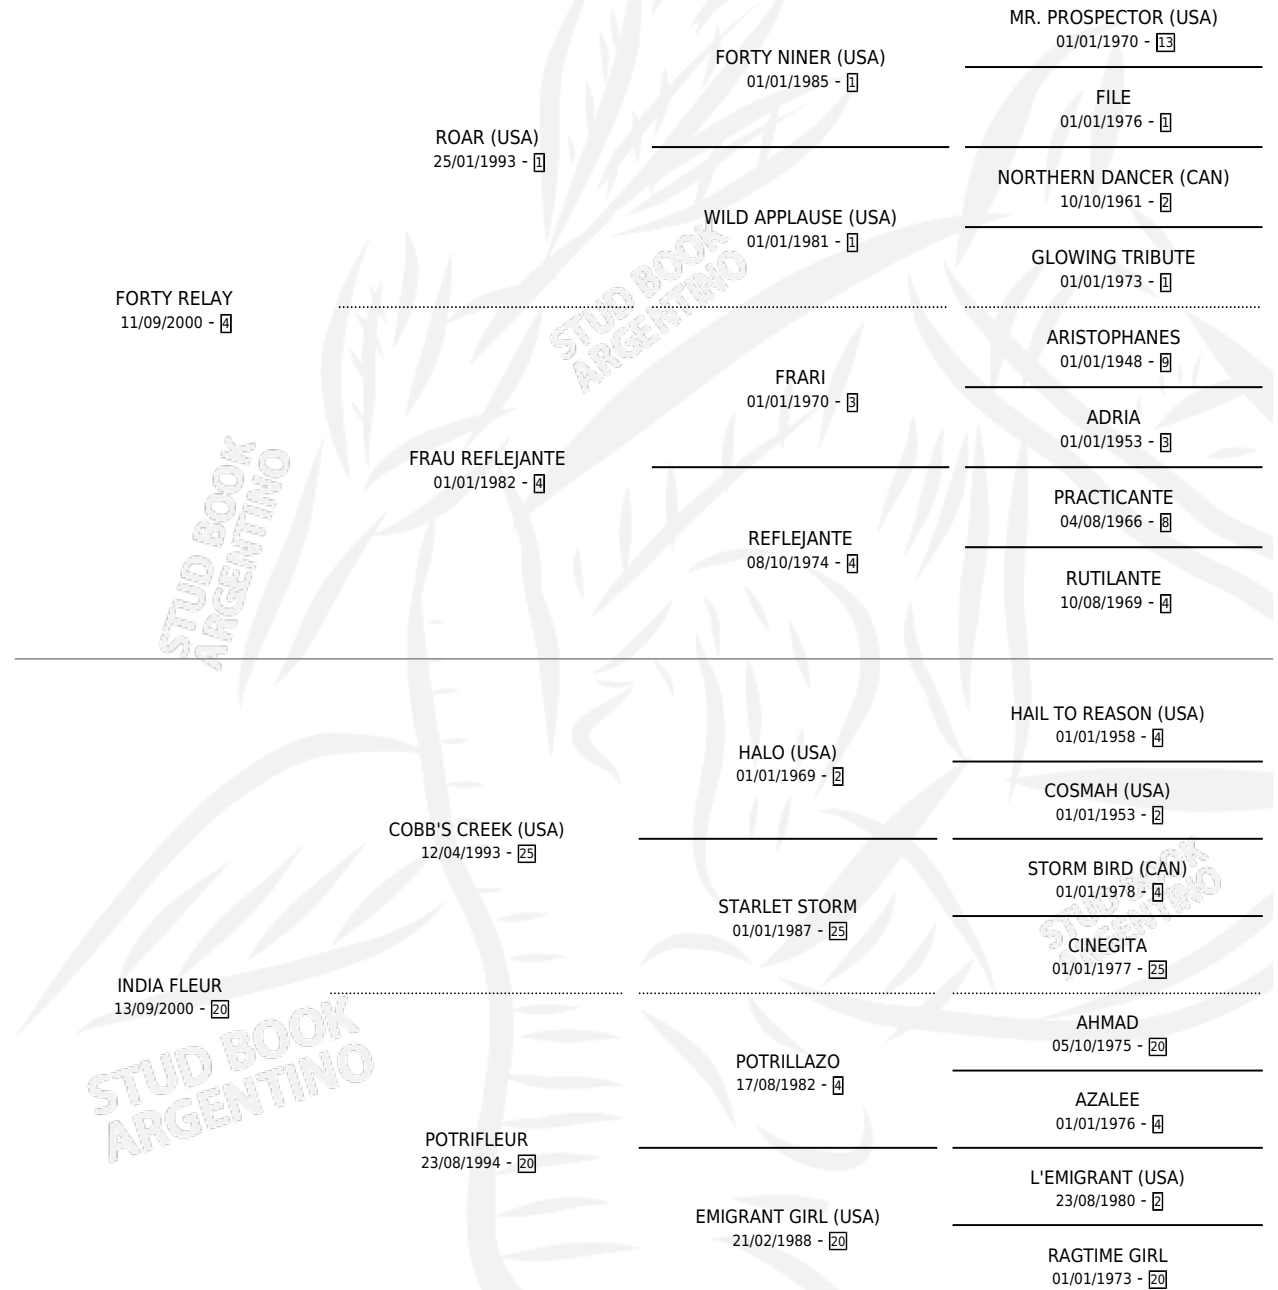

ALFIL NINER

por FORTY RELAY y INDIA FLEUR por COBB'S CREEK (USA)

Argentina · Macho · Alazan · SP · 26/10/2011
Familia 20-a · Volumen 41

ESTADO

TIPIFICACIÓN SANGUÍNEA	X
TIPIFICACIÓN POR ADN	X
PASAPORTE	X
IDENTIFICACIÓN POR MICROCHIP	X
REPRODUCTOR	X

Lugar de nacimiento: La Picaza
Criador: Sin dato

PEDIGREE

ALFIL NINER

Datos oficiales del Stud Book Argentino

Documento generado el 09/05/2026

studbook.org.ar