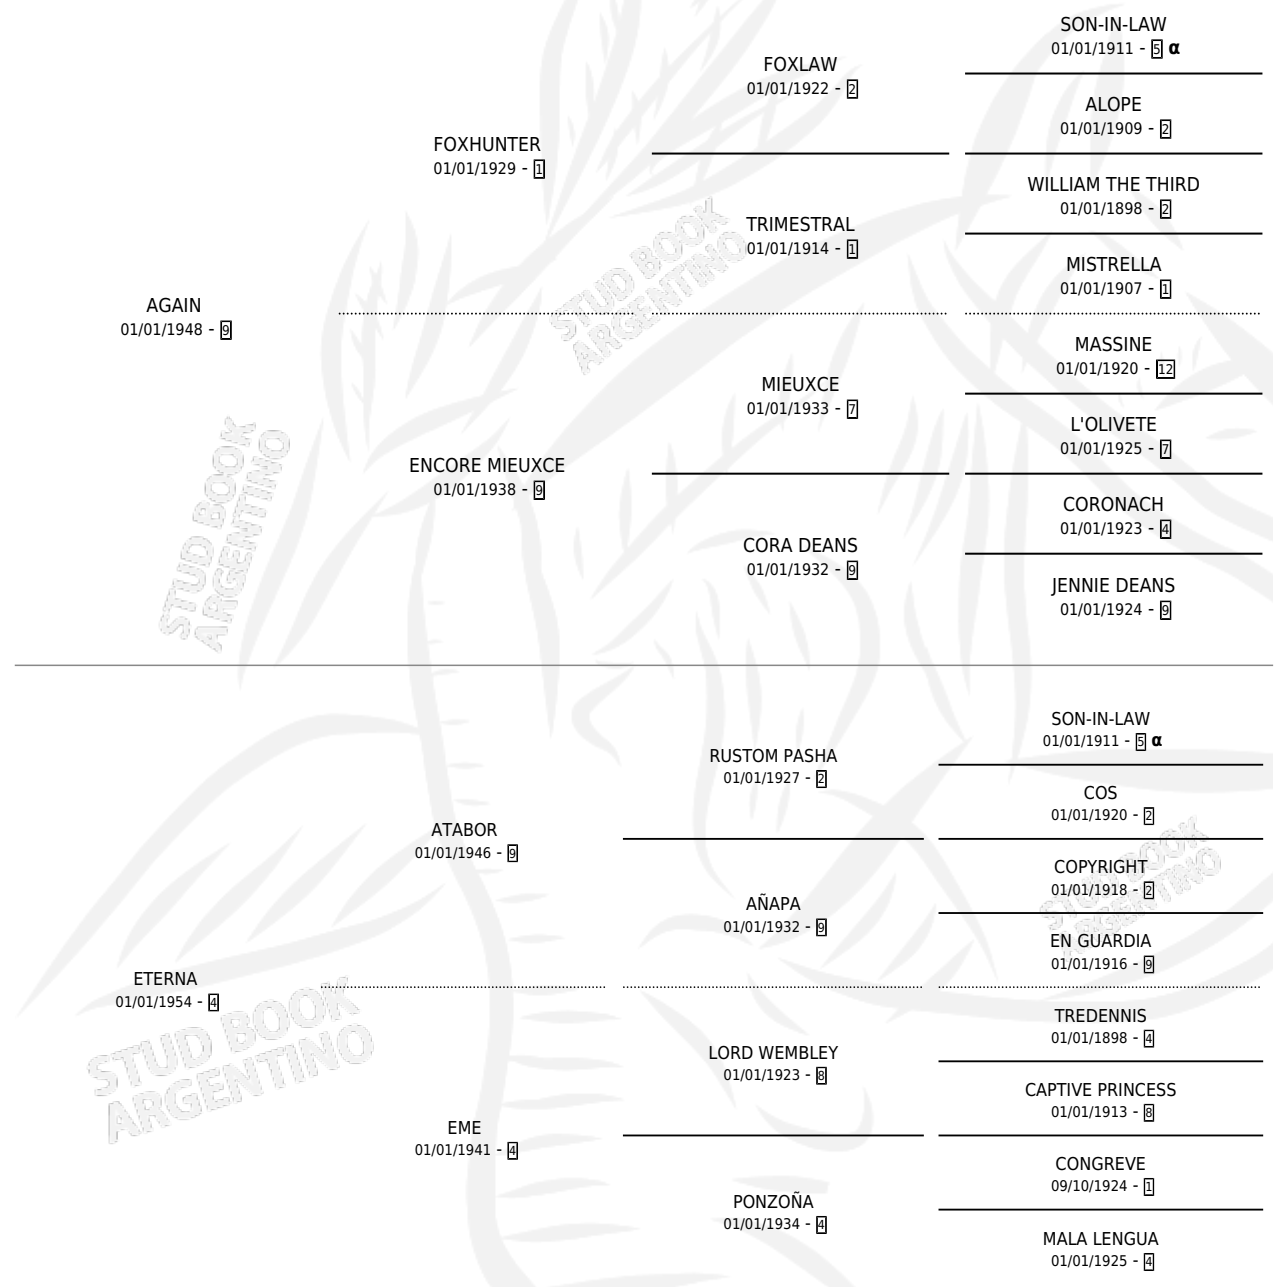

ETERNELLE

PEDIGREE

por **AGAIN** y **ETERNA** por **ATABOR**

Argentina · Hembra · Zaino · SP · 01/01/1962
Familia 4-k · Volumen 24

ESTADO

TIPIFICACIÓN SANGUÍNEA	X
TIPIFICACIÓN POR ADN	X
PASAPORTE	X
IDENTIFICACIÓN POR MICROCHIP	X
REPRODUCTOR	✓

Lugar de nacimiento: Campo particular

Criador: Sin dato

~

HIJOS

	MACHOS	HEMBRAS
6 NACIERON	2	4
1 CORRIERON	0	1
1 GANARON	0	1
0 GANADORES CL	0 GANADORES GR	0 GANADORES G1

INBREEDING : α