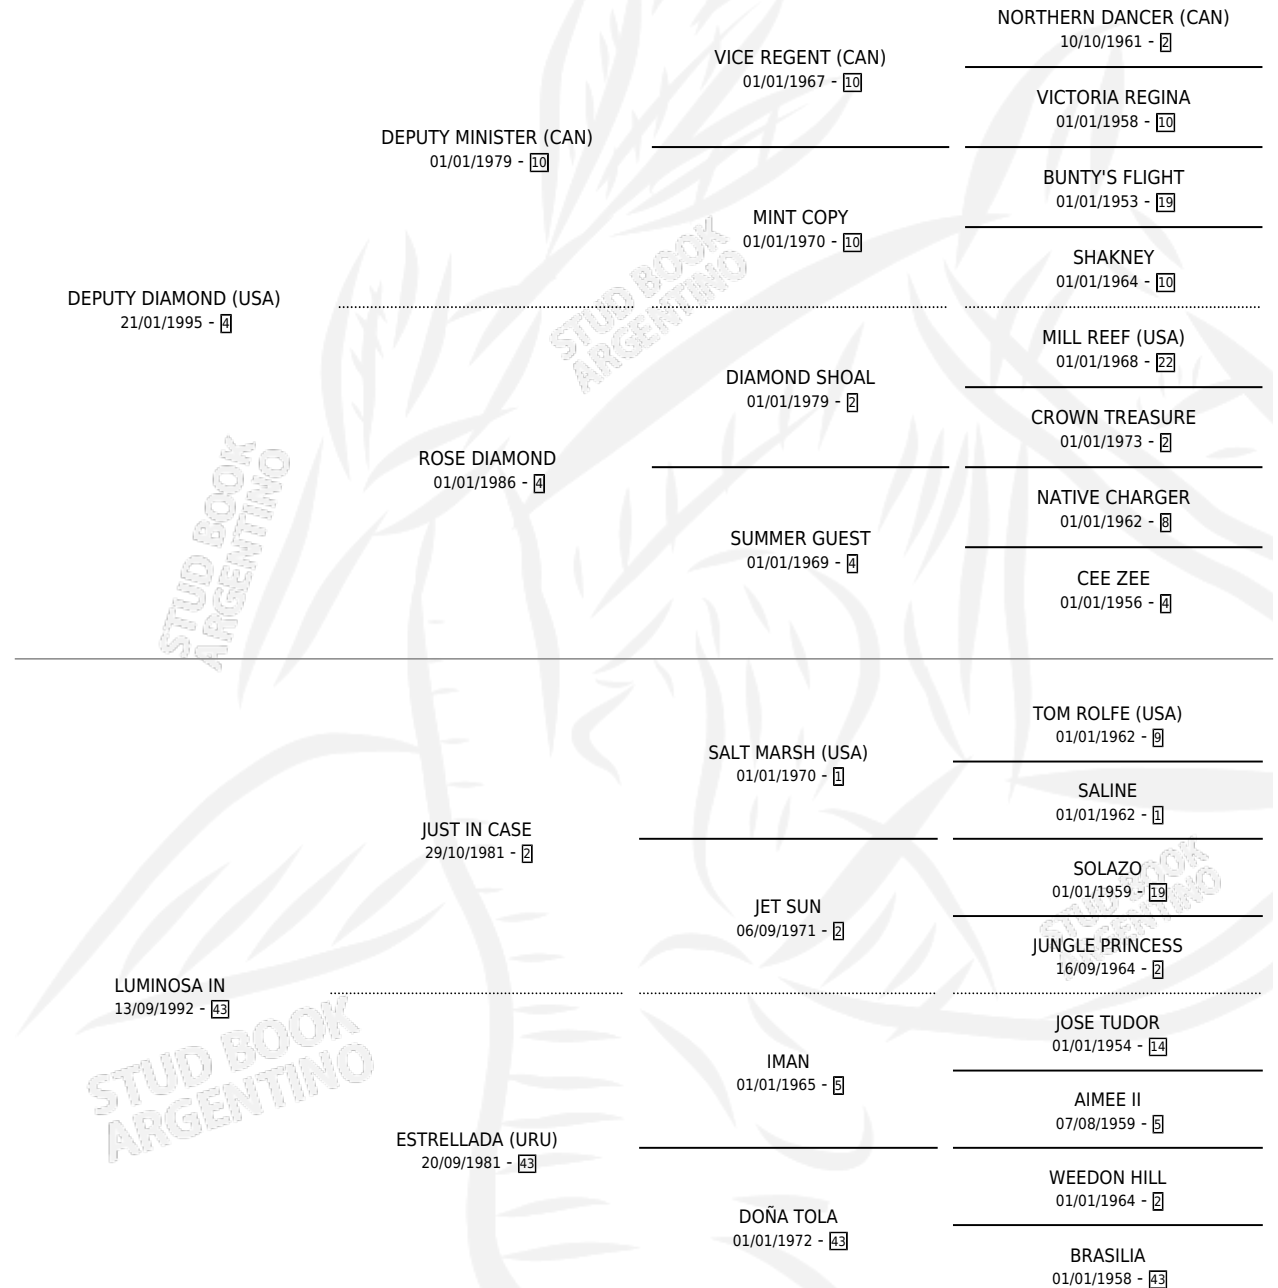

ILUMINADA DIAMOND

por **DEPUTY DIAMOND (USA)** y **LUMINOSA IN** por **JUST IN CASE**

Argentina · Hembra · Alazan · SP · 01/10/2011
Familia 43 · Volumen 41

ESTADO

TIPIFICACIÓN SANGUÍNEA	X
TIPIFICACIÓN POR ADN	✓
PASAPORTE	✓
IDENTIFICACIÓN POR MICROCHIP	✓
REPRODUCTOR	✓

Lugar de nacimiento: Zangersheide Ex Santa Maria De Giles

Criador: Zangersheide Ex Santa Maria De Giles

~

HIJOS

	MACHOS	HEMBRAS
1 NACIERON	1	0
SIN ACTUACIONES		

PEDIGREE

CAMPAÑA

Solo carreras oficiales de Argentina