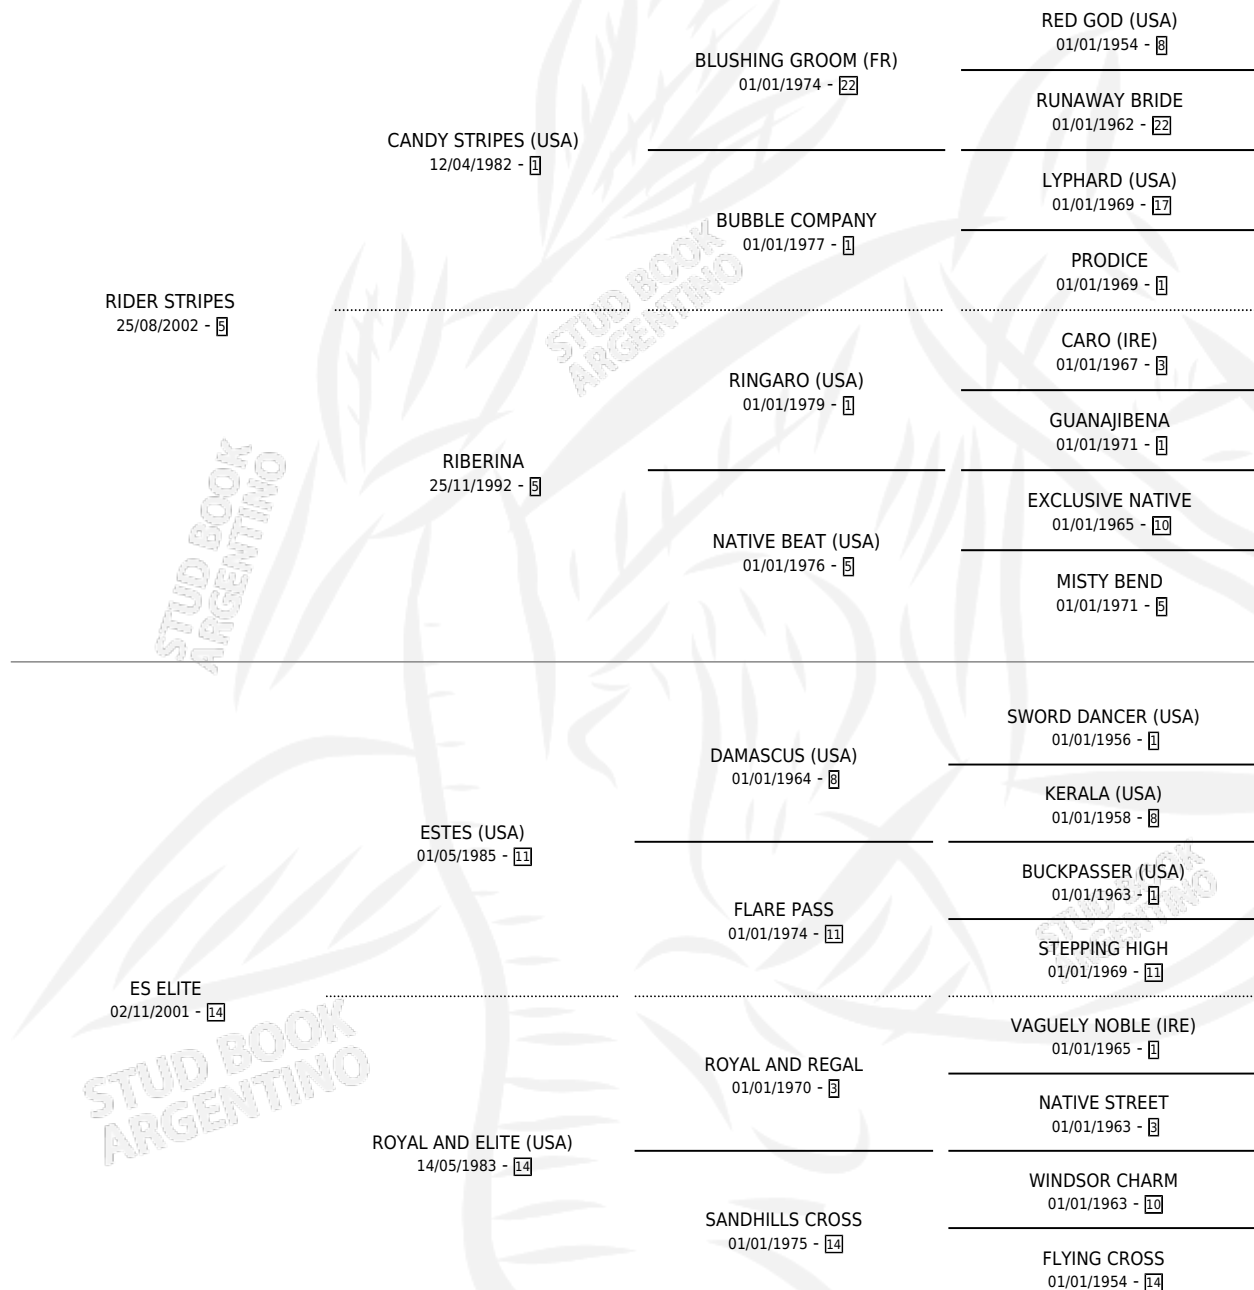

MISTER CHAMPETA

por RIDER STRIPES y ES ELITE por ESTES (USA)

Argentina · Macho · Tordillo · SP · 05/10/2011
Familia 14-b · Volumen 41

ESTADO

TIPIFICACIÓN SANGUÍNEA	X
TIPIFICACIÓN POR ADN	✓
PASAPORTE	✓
IDENTIFICACIÓN POR MICROCHIP	✓
REPRODUCTOR	X

Lugar de nacimiento: Melipal

Criador: Los Tauros S.A.

PEDIGREE

CAMPAÑA

Solo carreras oficiales de Argentina

POR EDAD

EDAD	CC	1°	2°	3°	4°	5°	NP	CLC	CLG	CLCG1	CLGG1	IMPORTE	GANANCIA / CC
4 AÑOS	11	1	1	2	1	0	6	0	0	0	0	\$140,540	\$12,776
TOTALES	11	1	1	2	1	0	6	0	0	0	0	\$140,540	\$12,776
%		9.1%	9.1%	18.2%	9.1%	0.0%	54.5%	0.0%	0.0%	0.0%	0.0%		