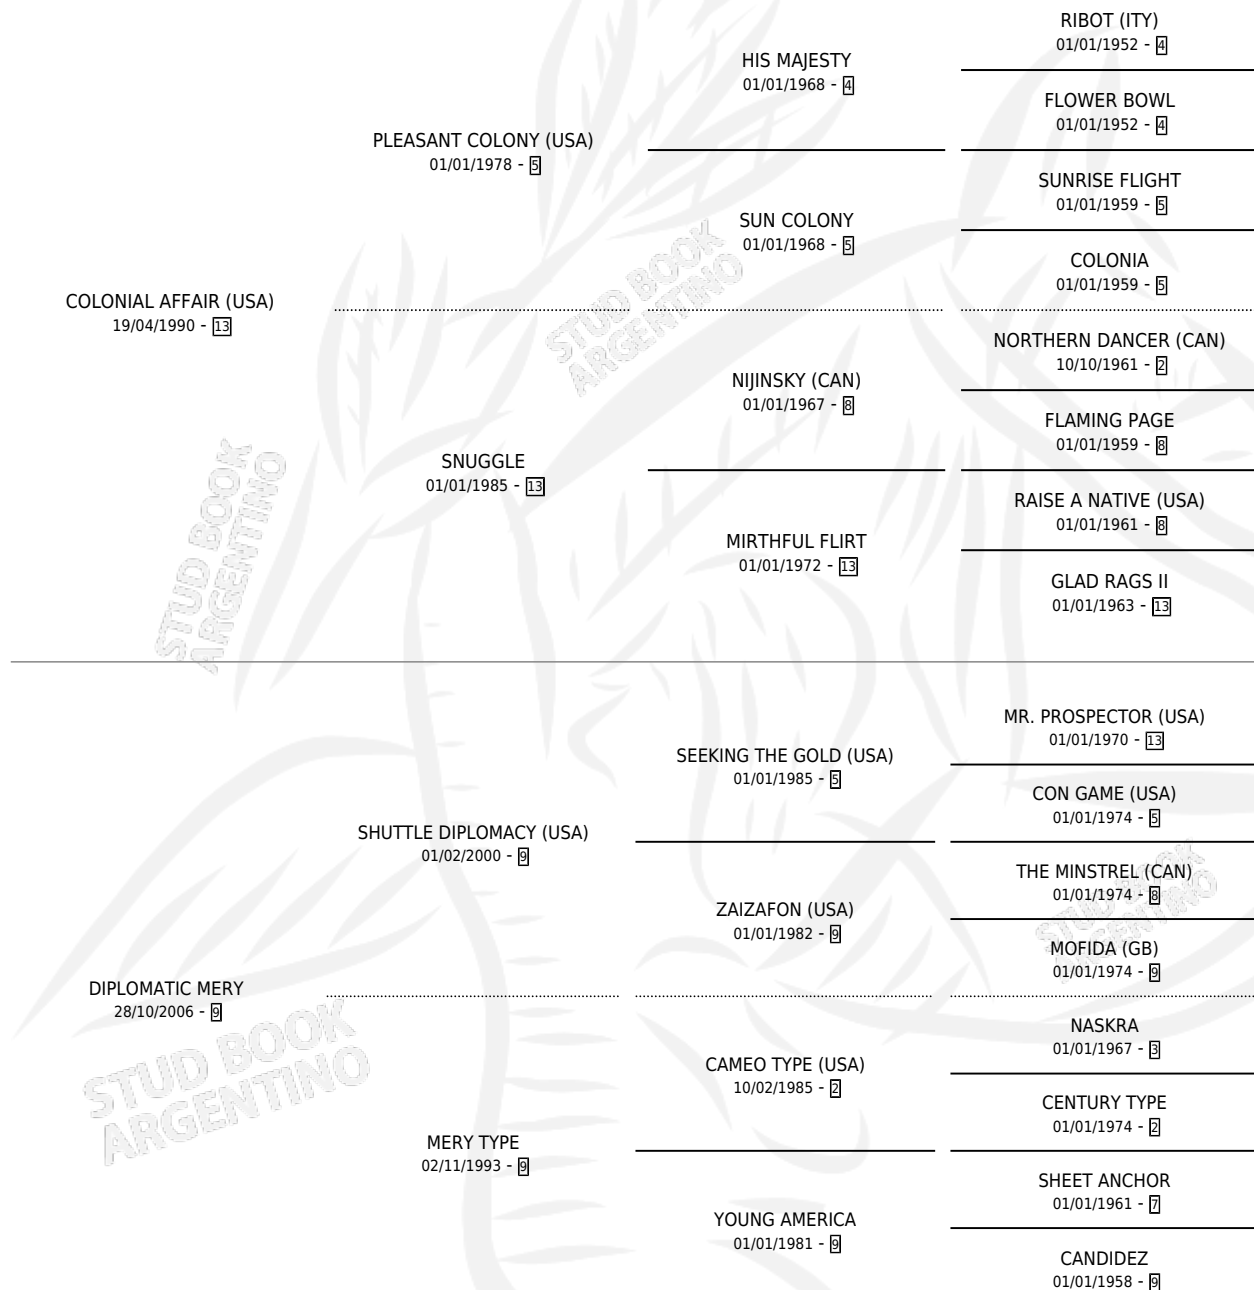

SWEET DIPLOMACY

por COLONIAL AFFAIR (USA) y DIPLOMATIC MERY por SHUTTLE DIPLOMACY (USA)

Argentina · Hembra · Zaino · SP · 22/10/2011
Familia 9-c · Volumen 41

ESTADO

TIPIFICACIÓN SANGUÍNEA	X
TIPIFICACIÓN POR ADN	✓
PASAPORTE	✓
IDENTIFICACIÓN POR MICROCHIP	✓
REPRODUCTOR	✓

Lugar de nacimiento: El Paraiso
Criador: Sin dato

~

HIJOS

	MACHOS	HEMBRAS
1 NACIERON	1	0
SIN ACTUACIONES		

PEDIGREE

CAMPAÑA

Solo carreras oficiales de Argentina

POR EDAD