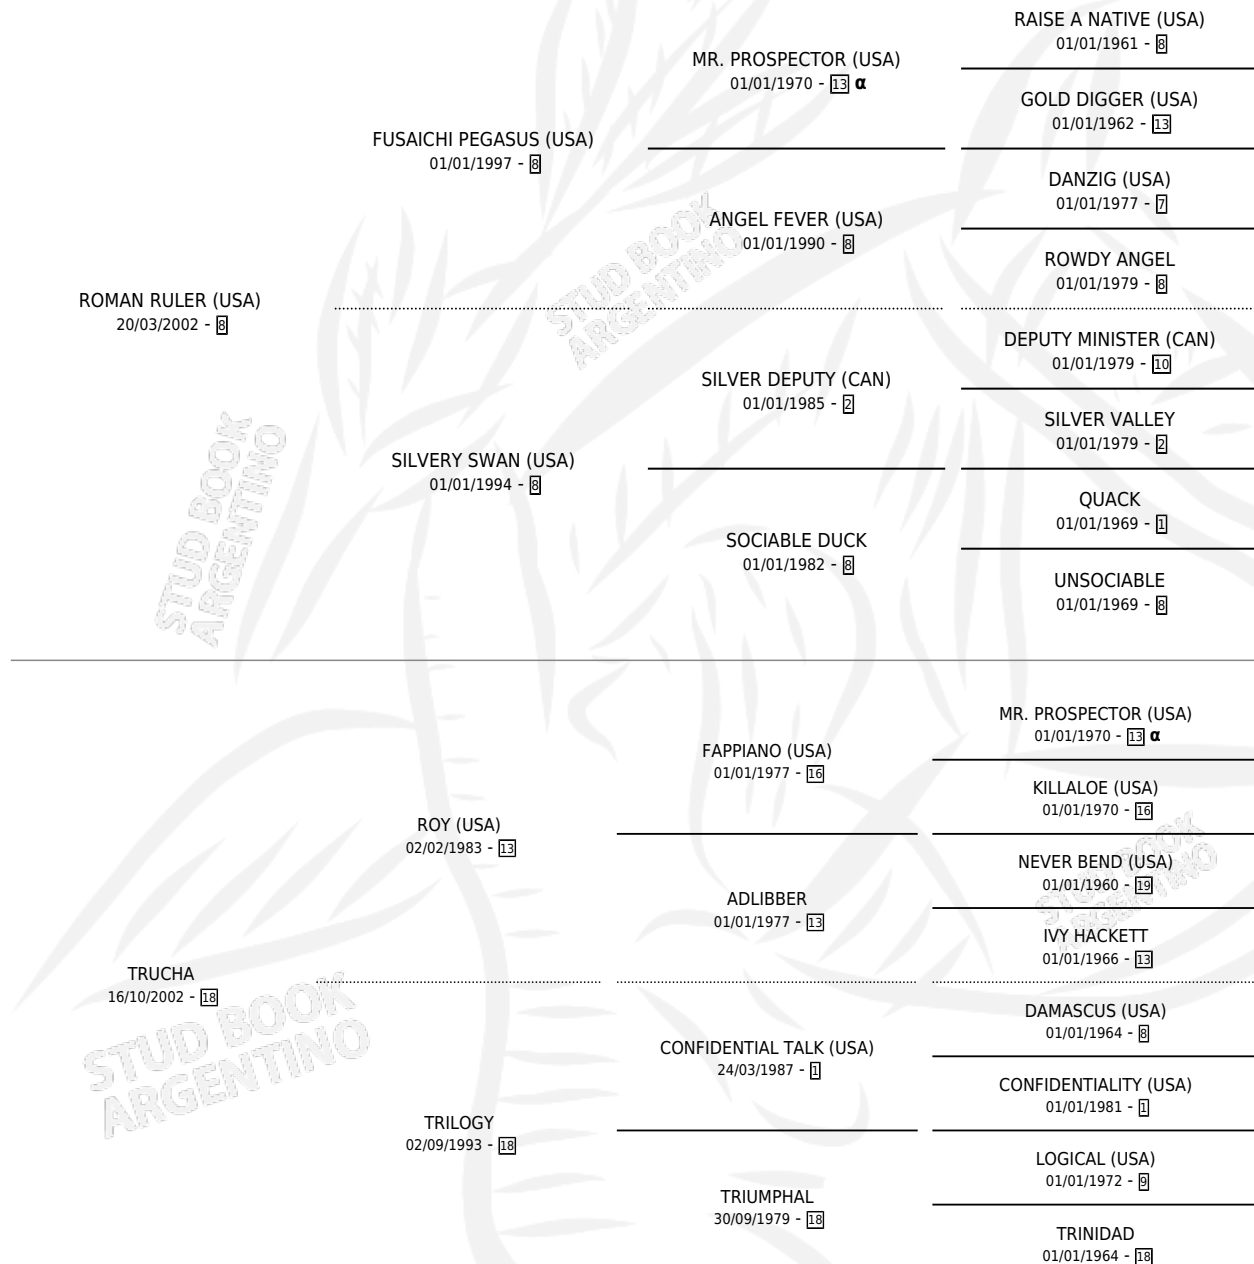

THE TATTOOING

por ROMAN RULER (USA) y TRUCHA por ROY (USA)

PEDIGREE

Argentina · Macho · Zaino · SP · 06/10/2011
Familia 18-a · Volumen 41

ESTADO

TIPIFICACIÓN SANGUÍNEA	X
TIPIFICACIÓN POR ADN	✓
PASAPORTE	✓
IDENTIFICACIÓN POR MICROCHIP	✓
REPRODUCTOR	✓

Lugar de nacimiento: Vacacion

Criador: Vacacion

~

HIJOS

	MACHOS	HEMBRAS
2 NACIERON	0	2
SIN ACTUACIONES		

INBREEDING : α

CAMPAÑA

Solo carreras oficiales de Argentina