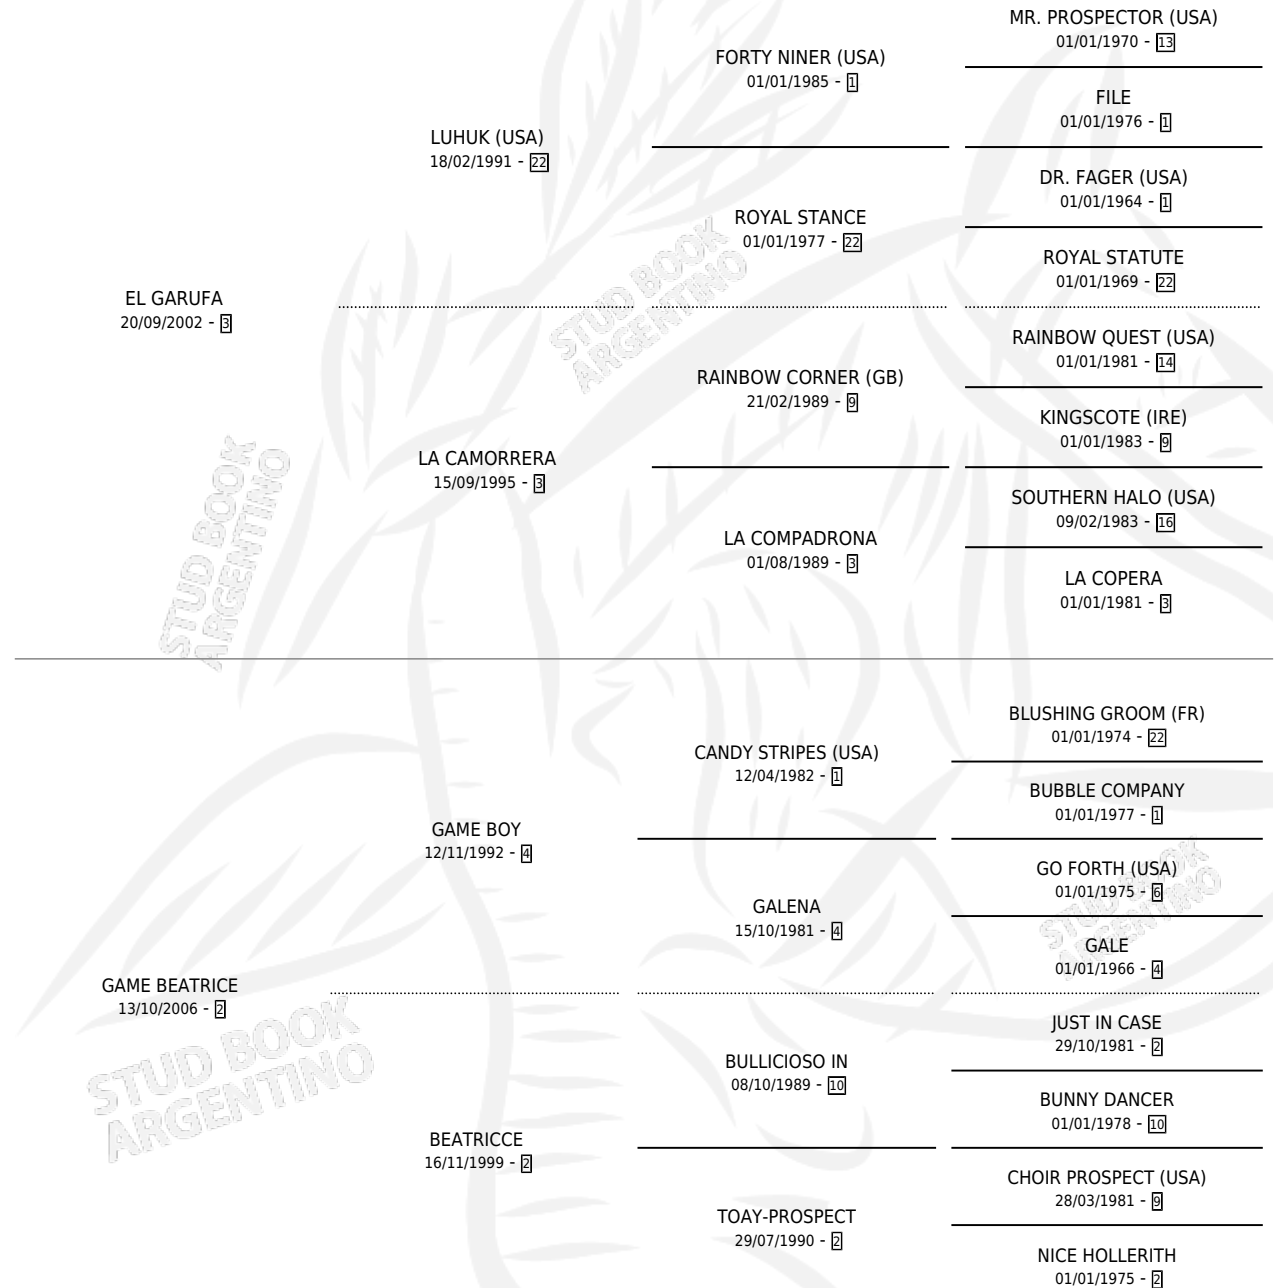

CENTENARIO

por EL GARUFA y GAME BEATRICE por GAME BOY

Argentina · Macho · Alazan · SP · 11/11/2011
Familia 2-h · Volumen 41

ESTADO

TIPIFICACIÓN SANGUÍNEA	X
TIPIFICACIÓN POR ADN	X
PASAPORTE	X
IDENTIFICACIÓN POR MICROCHIP	X
REPRODUCTOR	X

Lugar de nacimiento: Malalhue

Criador: Sin dato

PEDIGREE