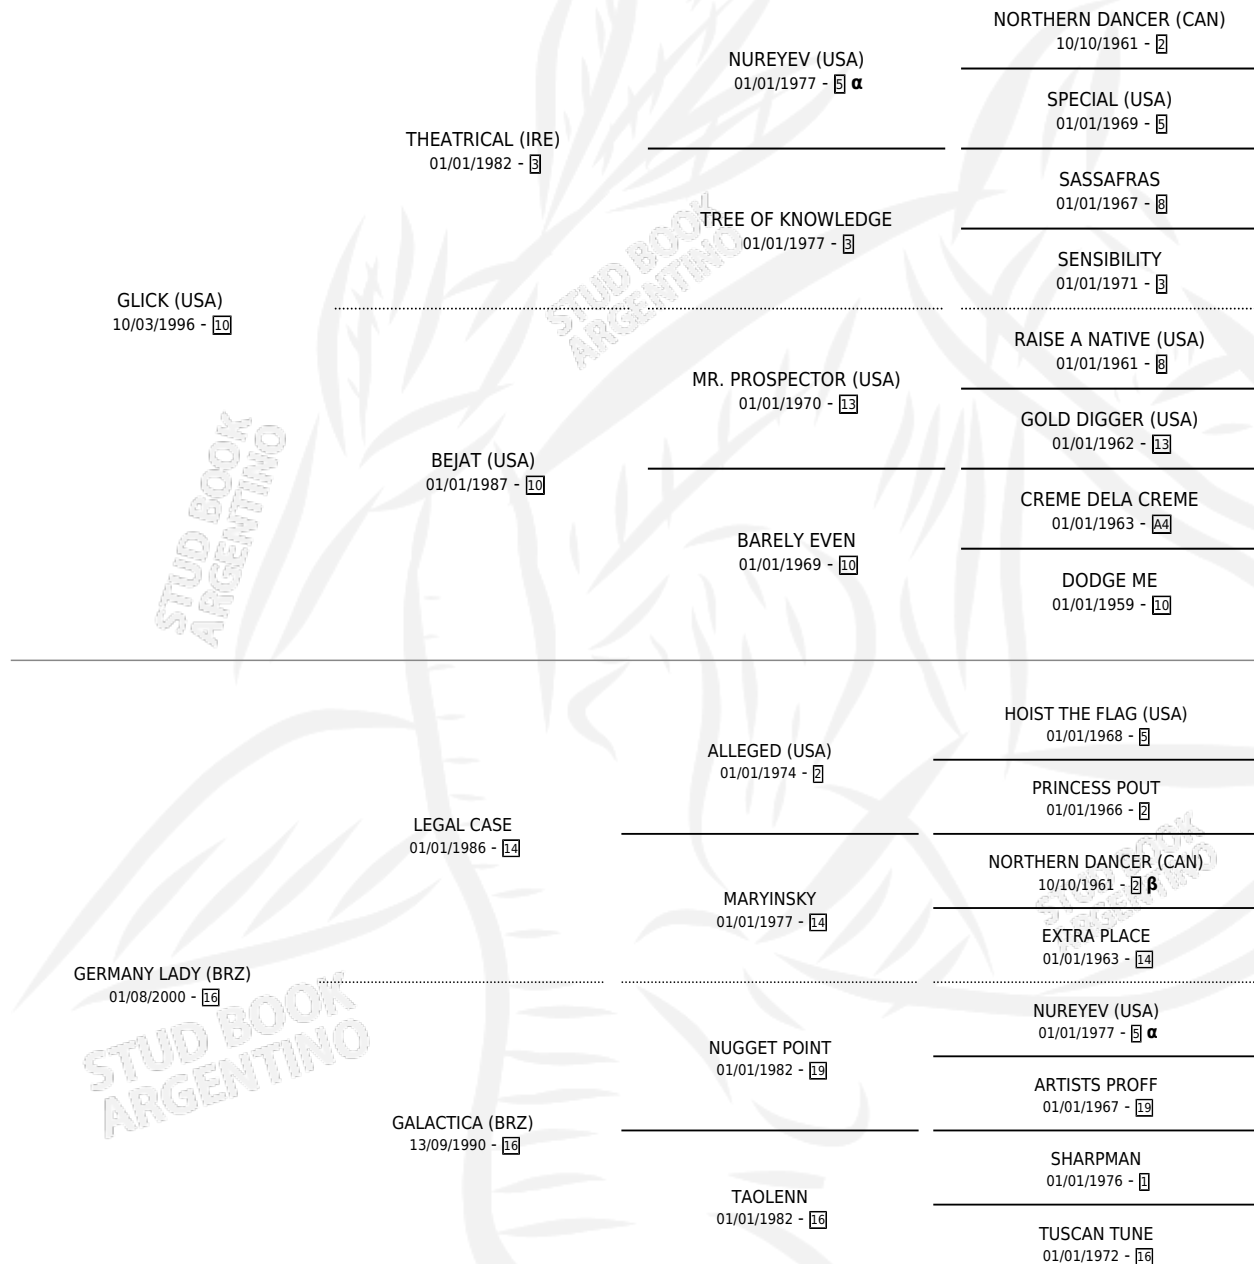

LADY DOMINGA

por GLICK (USA) y GERMANY LADY (BRZ) por LEGAL CASE

Argentina · Hembra · Alazan · SP · 28/10/2011
Familia 16-g · Volumen 41

ESTADO

TIPIFICACIÓN SANGUÍNEA	X
TIPIFICACIÓN POR ADN	✓
PASAPORTE	✓
IDENTIFICACIÓN POR MICROCHIP	✓
REPRODUCTOR	X

Lugar de nacimiento: Don Zoilo

Criador: Establecimiento Agroindustrial Don Zoilo S.R.L.

PEDIGREE

INBREEDING : α, β

CAMPAÑA

Solo carreras oficiales de Argentina

POR EDAD

EDAD	CC	1°	2°	3°	4°	5°	NP	CLC	CLG	CLCG1	CLGG1	IMPORTE	GANANCIA / CC
4 AÑOS	1	0	0	0	0	0	1	0	0	0	0	\$0	\$0
5 AÑOS	4	0	0	0	1	0	3	0	0	0	0	\$5,440	\$1,360
TOTALES	5	0	0	0	1	0	4	0	0	0	0	\$5,440	\$1,088
%		0.0%	0.0%	0.0%	20.0%	0.0%	80.0%	0.0%	0.0%	0.0%	0.0%		

No placés en San Isidro y Palermo en 5 carreras disputadas.

POR DISTANCIA

HIPODROMO	CC	1°	2°	3°	4°	5°	NP	CLC	CLG	CLCG1	CLGG1	IMPORTE
PALERMO	1	0	0	0	0	0	1	0	0	0	0	\$0
1200 MTS	1	0	0	0	0	0	1	0	0	0	0	\$0
SAN ISIDRO	4	0	0	0	1	0	3	0	0	0	0	\$5,440
1400 MTS	1	0	0	0	0	0	1	0	0	0	0	\$0
1200 MTS	2	0	0	0	1	0	1	0	0	0	0	\$5,440
1000 MTS	1	0	0	0	0	0	1	0	0	0	0	\$0