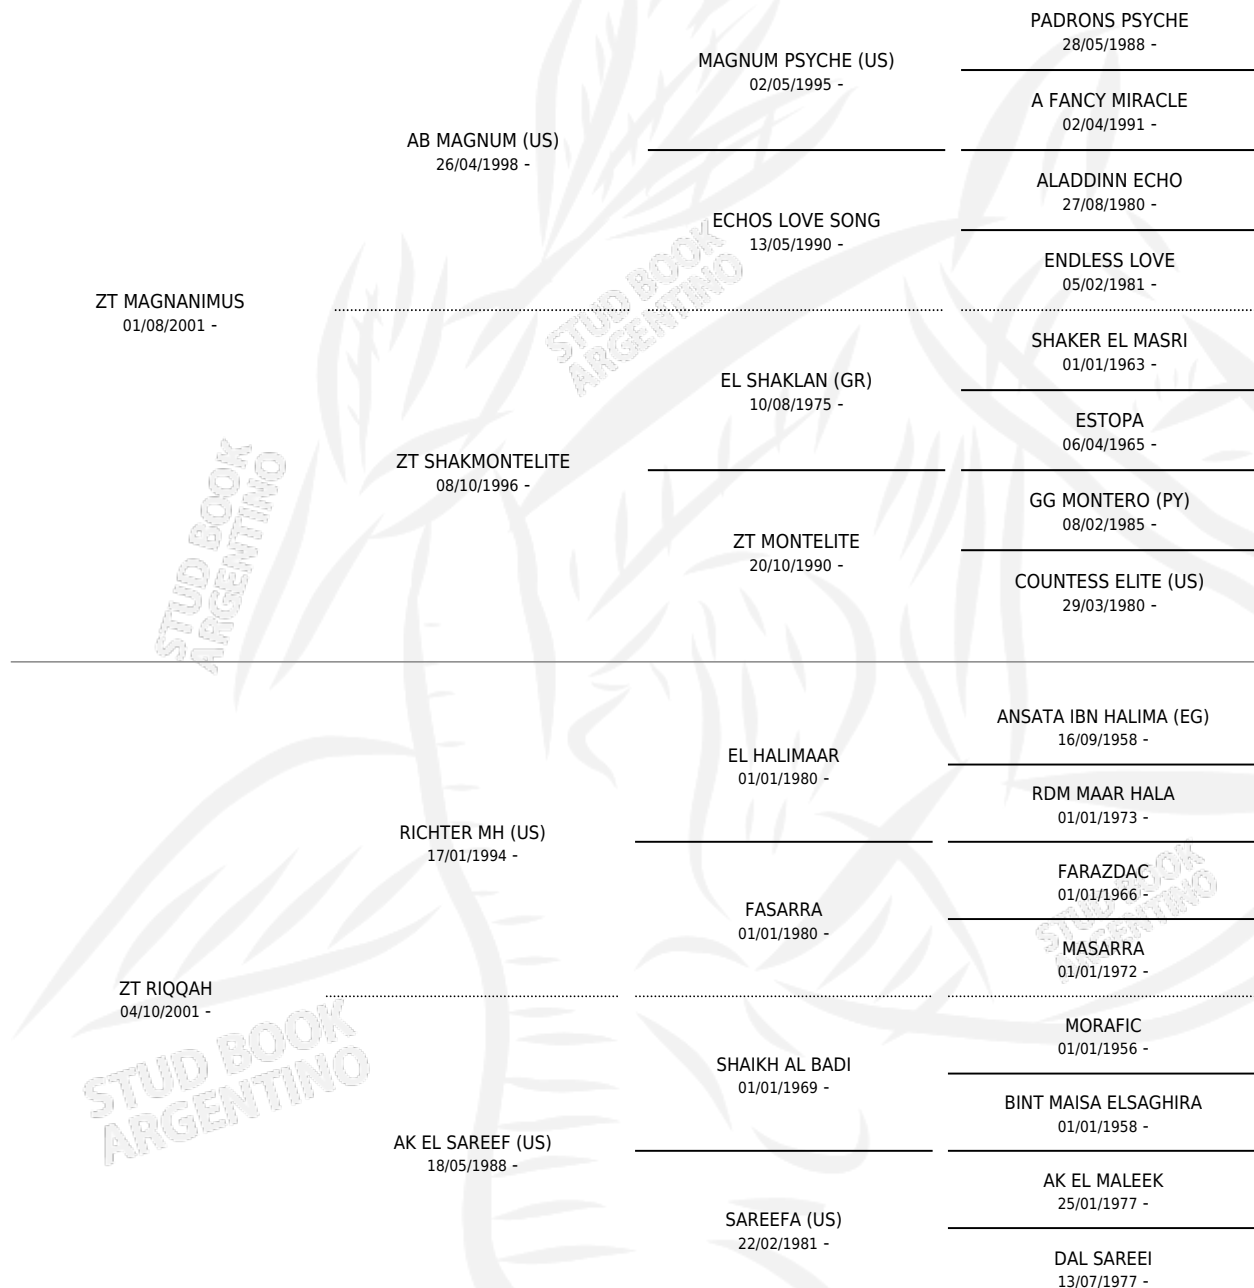

ZT MAGRIQ

por ZT MAGNANIMUS y ZT RIQQAQ por RICHTER MH (US)

Argentina · Macho · Alazan · AP · 31/10/2011
Familia · Volumen 41

ESTADO

TIPIFICACIÓN SANGUÍNEA	X
TIPIFICACIÓN POR ADN	X
PASAPORTE	X
IDENTIFICACIÓN POR MICROCHIP	X
REPRODUCTOR	X

Lugar de nacimiento: El Atalaya

Criador: El Atalaya

PEDIGREE

ZT MAGRIQ

Datos oficiales del Stud Book Argentino

Documento generado el 12/06/2026

studbook.org.ar