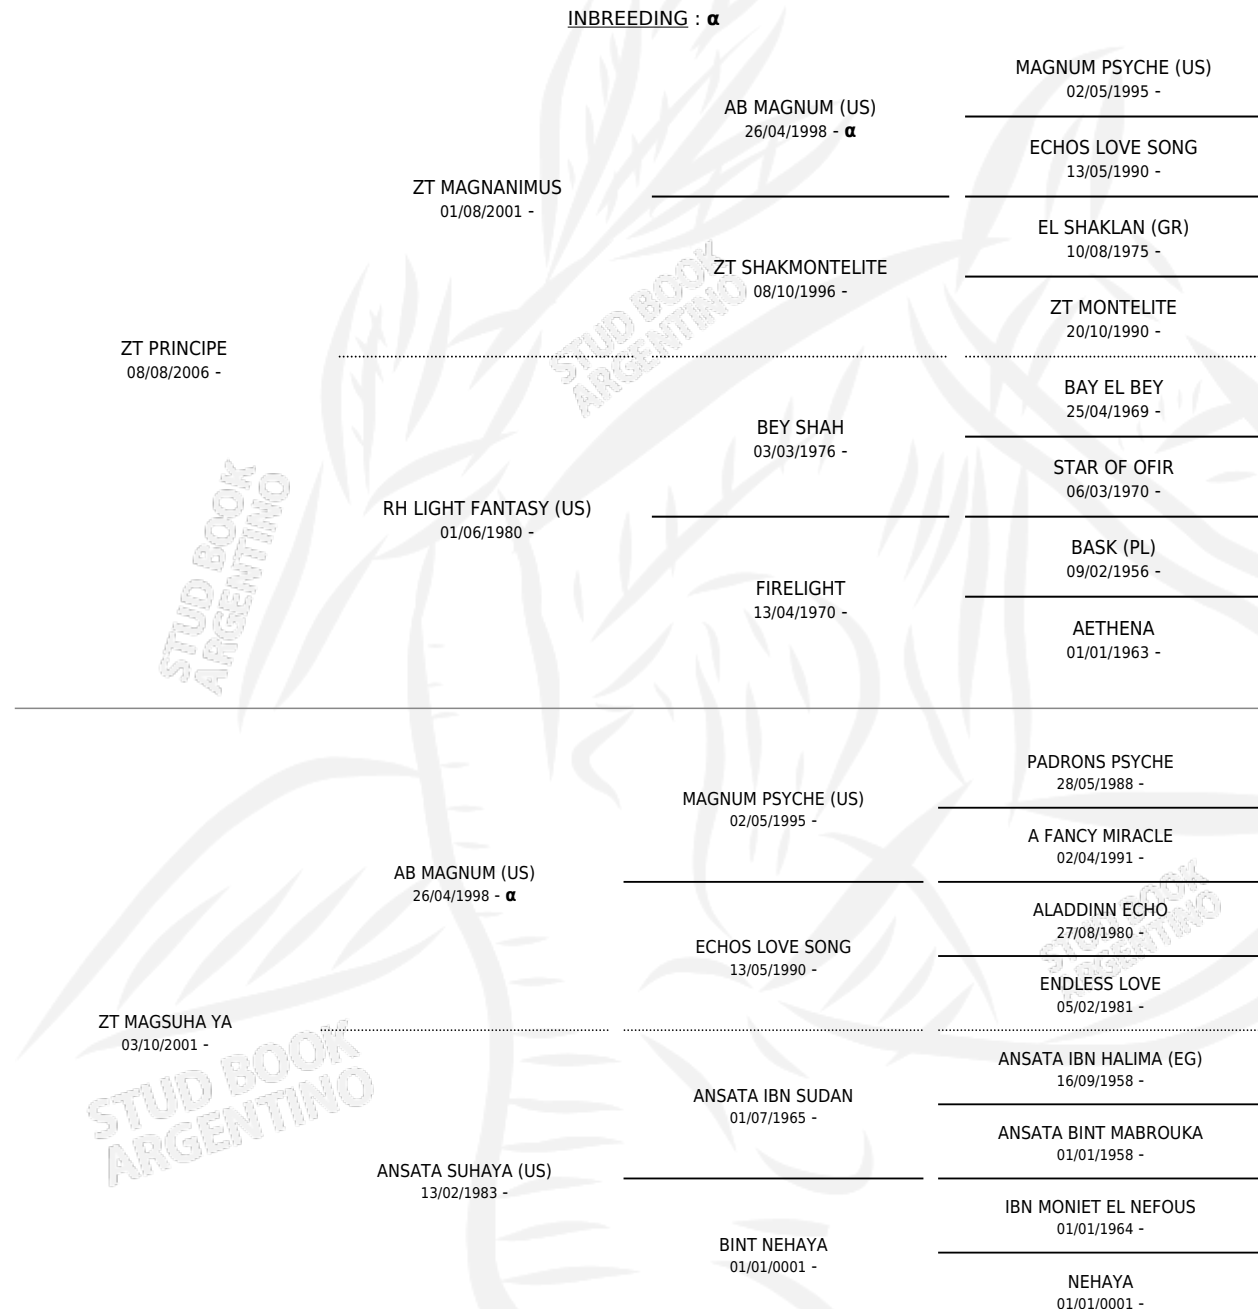

ZT PRIYA

PEDIGREE

por ZT PRINCIPE y ZT MAGSUHA YA por AB MAGNUM (US)

INBREEDING : α

Argentina · Hembra · Alazan · AP · 01/11/2011
Familia · Volumen 41

ESTADO

TIPIFICACIÓN SANGUÍNEA	X
TIPIFICACIÓN POR ADN	✓
PASAPORTE	✓
IDENTIFICACIÓN POR MICROCHIP	X
REPRODUCTOR	✓

Lugar de nacimiento: El Atalaya
Criador: El Atalaya

~

HIJOS

	MACHOS	HEMBRAS
2 NACIERON	1	1
SIN ACTUACIONES		

S

mientos 2 / Efectividad 28.57%

PADRILLO	PRODUCTO	CRIADOR	1ER SERVICIO	ÚLTIMO SERVICIO
ZT AMAN	∅		22/12/2025	24/12/2025
ZT AMAN	∅		29/12/2024	30/12/2024
ZT AMAN	JCD DON BARTOLO (M A, 20/01/2023)	JCD	28/02/2022	28/02/2022
ZT AMAN	JCD PRINCESA (H Z, 06/01/2022)	JCD	13/02/2021	14/02/2021
HCE SHADRON	∅		01/04/2018	04/04/2018
HCE SHADRON	∅		02/03/2017	06/03/2017
HCE SHADRON	∅		15/11/2016	17/11/2016