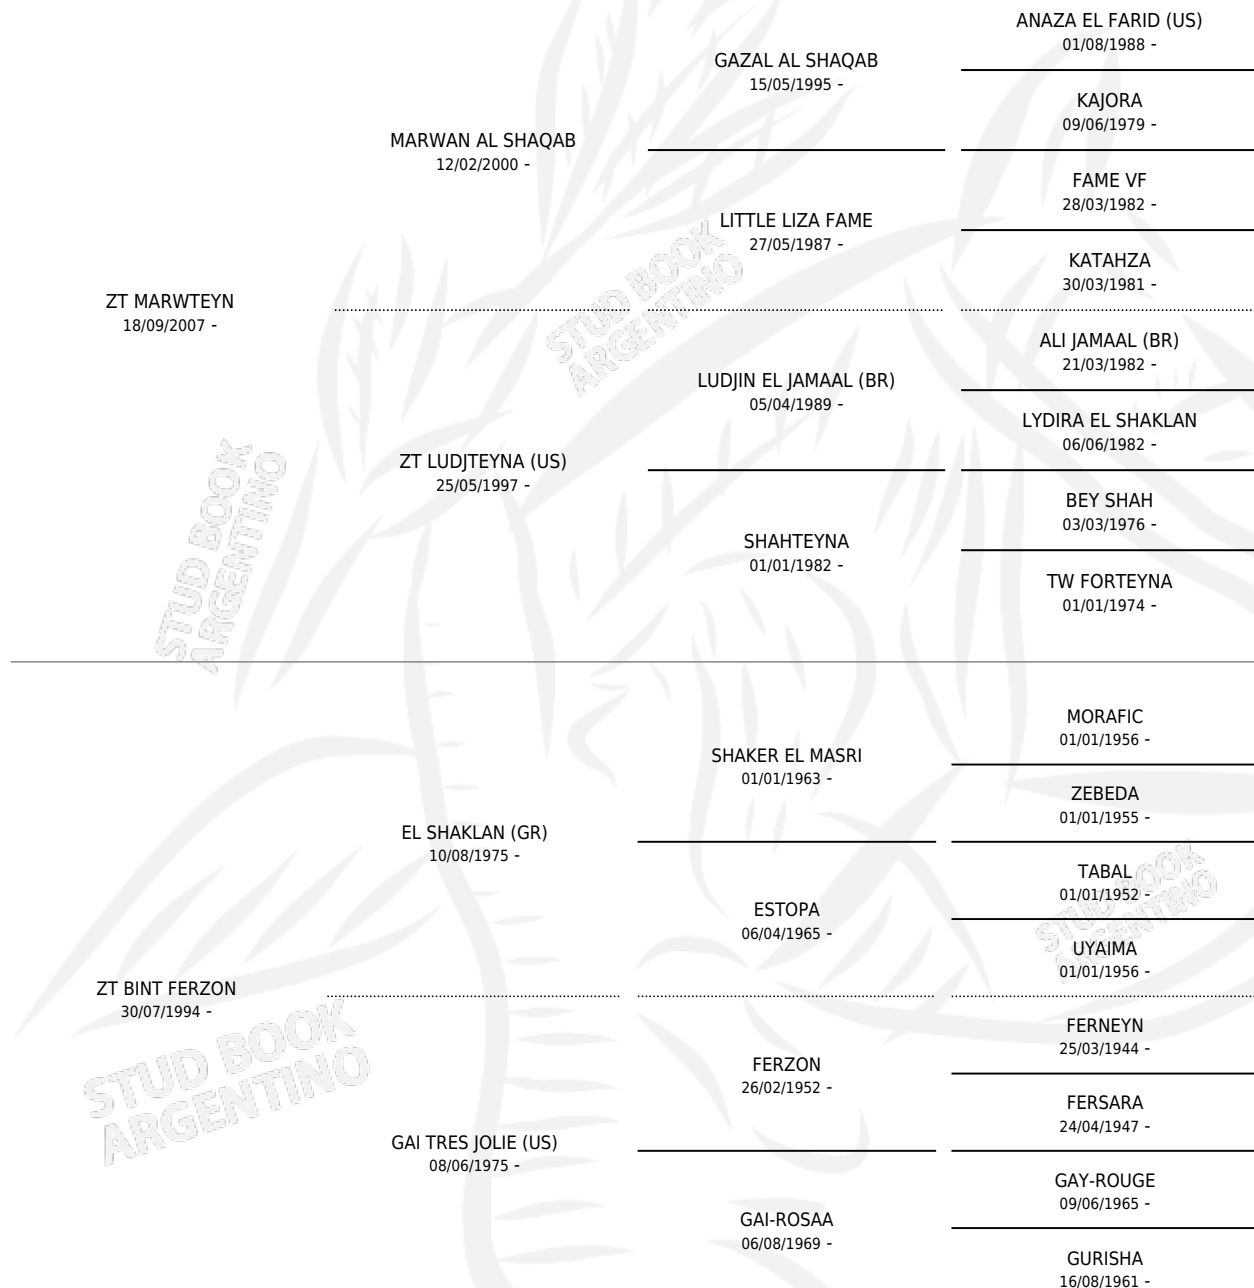

ZT MARWFER

por ZT MARWTEYN y ZT BINT FERZON por EL SHAKLAN (GR)

Argentina · Macho · Zaino · AP · 05/11/2011
Familia · Volumen 41

ESTADO

TIPIFICACIÓN SANGUÍNEA	X
TIPIFICACIÓN POR ADN	X
PASAPORTE	X
IDENTIFICACIÓN POR MICROCHIP	X
REPRODUCTOR	X

Lugar de nacimiento: El Atalaya
Criador: El Atalaya

PEDIGREE

ZT MARWFER

Datos oficiales del Stud Book Argentino

Documento generado el 07/05/2026

studbook.org.ar