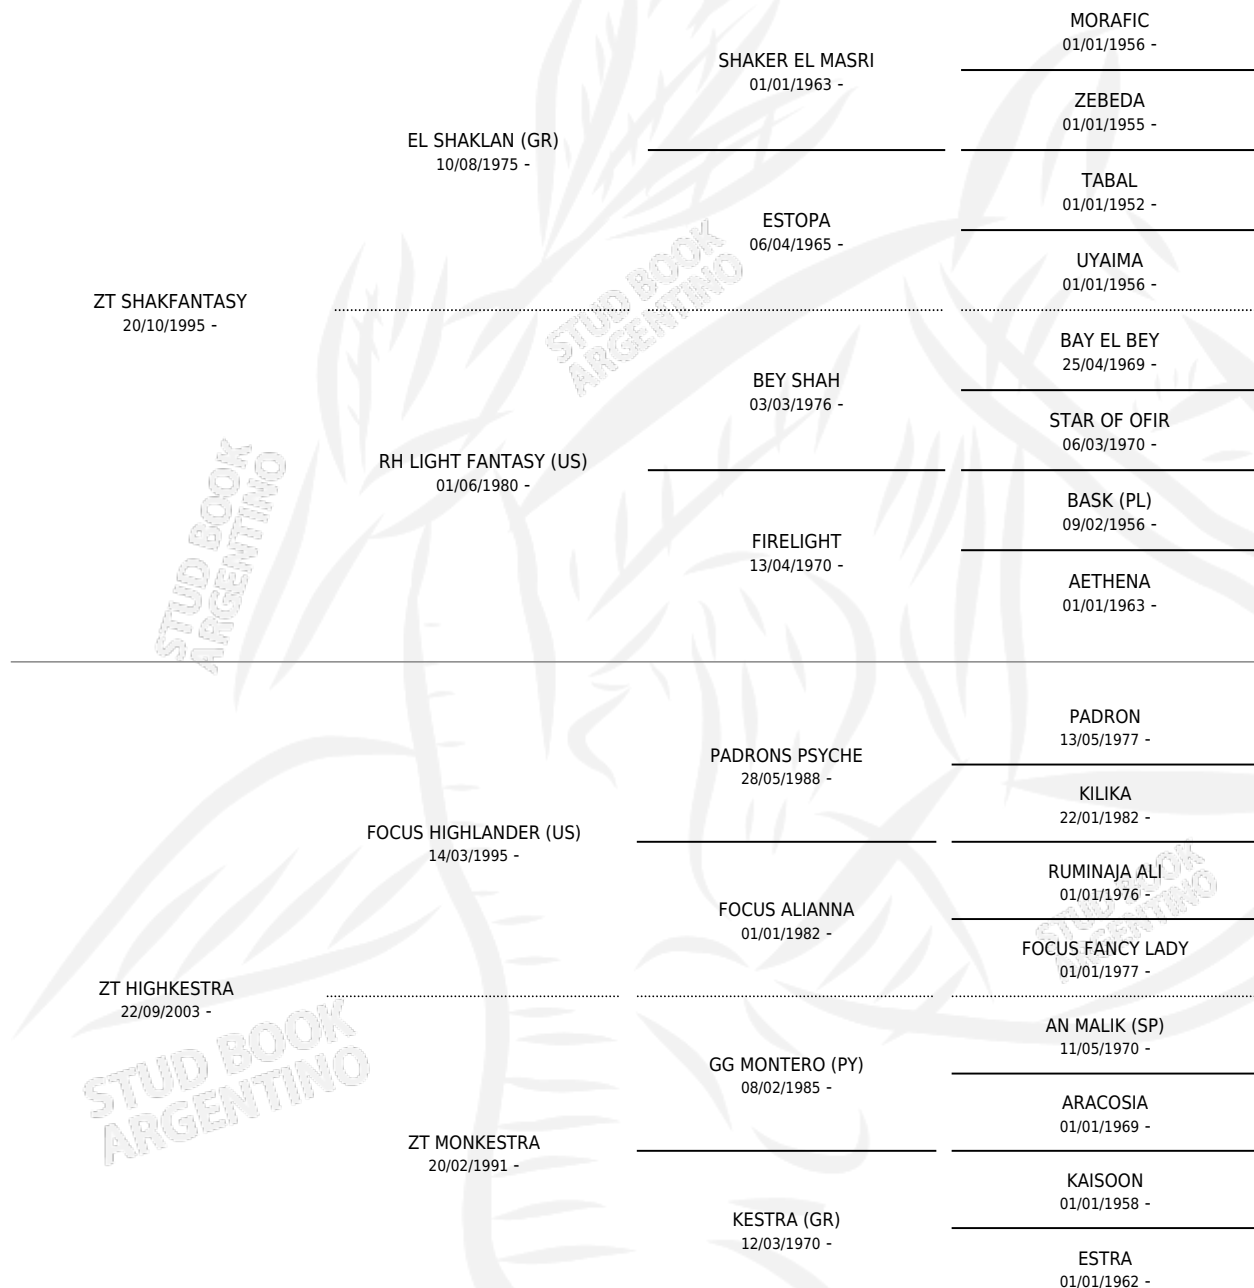

ZT SHANIA

por ZT SHAKFANTASY y ZT HIGHKESTRA por FOCUS
HIGHLANDER (US)

Argentina · Hembra · Alazan · AP · 06/11/2011
Familia · Volumen 41

ESTADO

TIPIFICACIÓN SANGUÍNEA	X
TIPIFICACIÓN POR ADN	✓
PASAPORTE	X
IDENTIFICACIÓN POR MICROCHIP	X
REPRODUCTOR	✓

Lugar de nacimiento: El Atalaya
Criador: El Atalaya

PEDIGREE