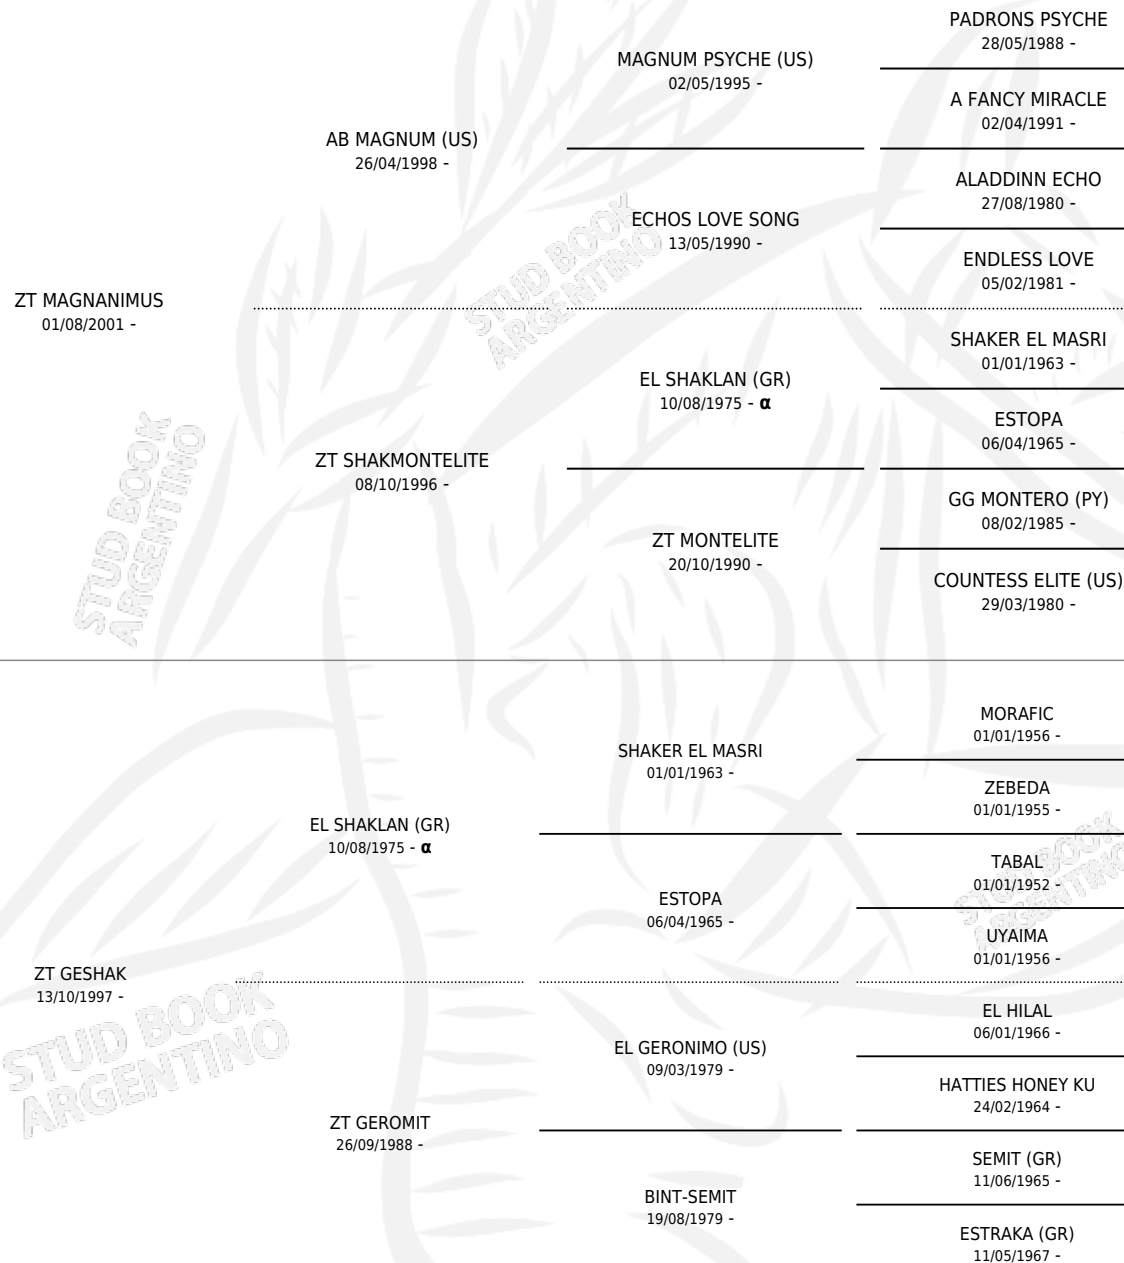

ZT MAGESH

por ZT MAGNANIMUS y ZT GESHAK por EL SHAKLAN (GR)

Argentina · Macho · Alazan · AP · 09/11/2011
Familia · Volumen 41

ESTADO

TIPIFICACIÓN SANGUÍNEA	X
TIPIFICACIÓN POR ADN	X
PASAPORTE	X
IDENTIFICACIÓN POR MICROCHIP	X
REPRODUCTOR	X

Lugar de nacimiento: El Atalaya
Criador: El Atalaya

PEDIGREE

INBREEDING : α