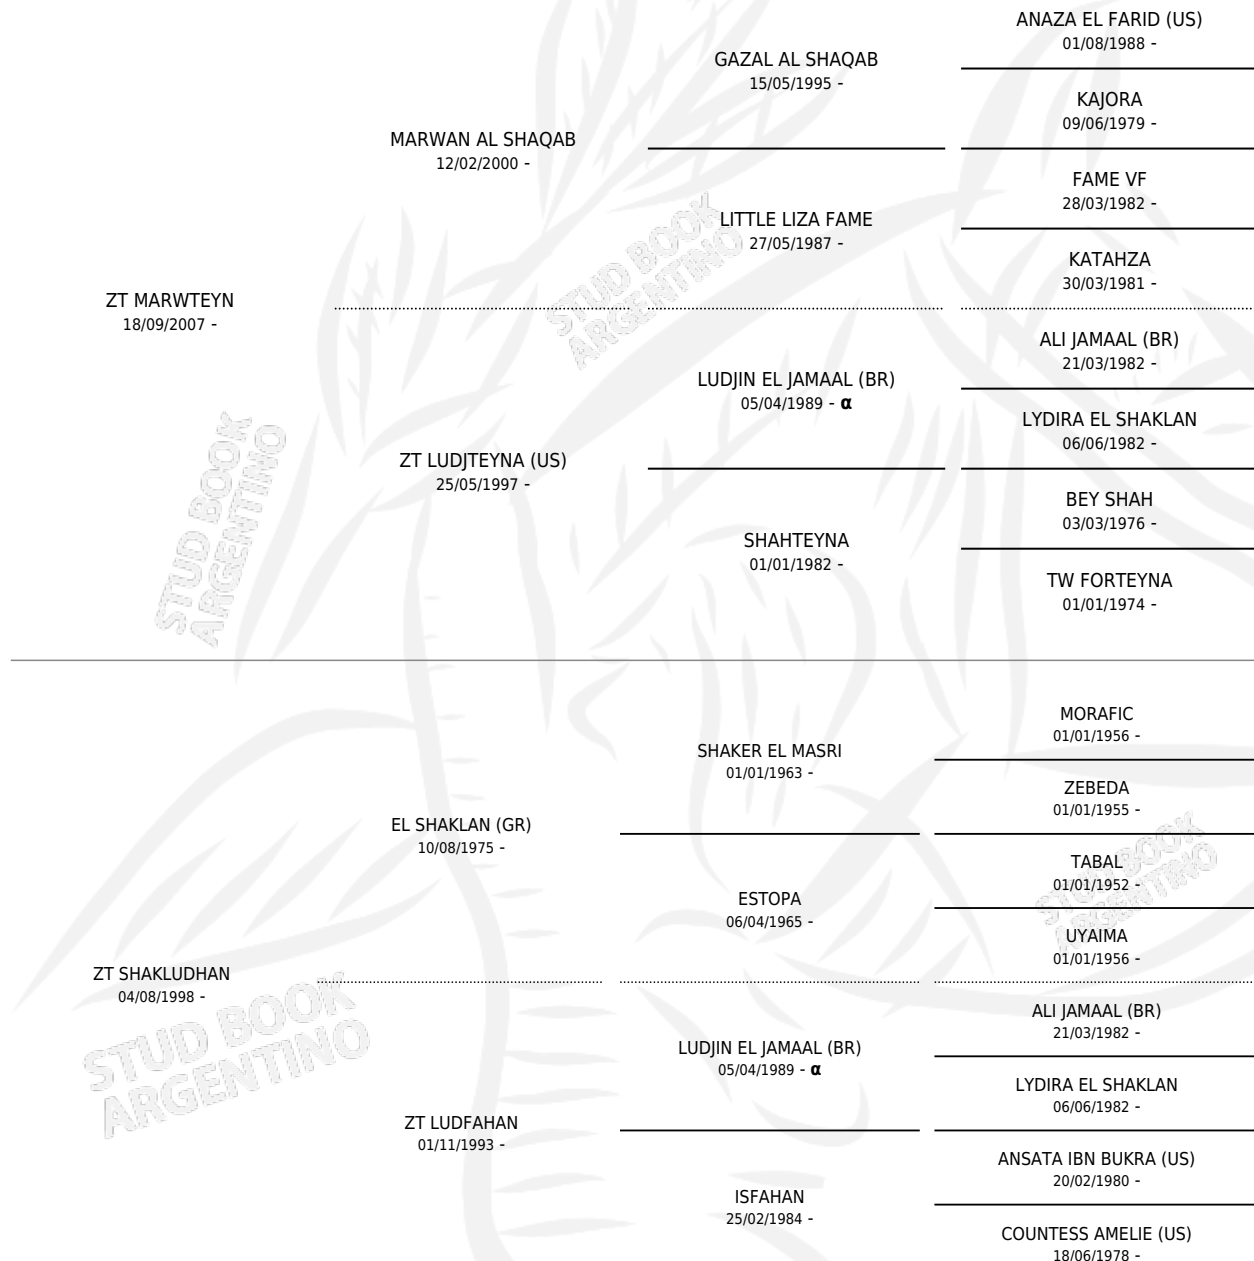

ZT MENTOR

por ZT MARWTEYN y ZT SHAKLUDHAN por EL SHAKLAN (GR)

Argentina · Macho · Zaino · AP · 12/11/2011
Familia · Volumen 41

ESTADO

TIPIFICACIÓN SANGUÍNEA	X
TIPIFICACIÓN POR ADN	X
PASAPORTE	X
IDENTIFICACIÓN POR MICROCHIP	X
REPRODUCTOR	X

Lugar de nacimiento: El Atalaya
Criador: El Atalaya

PEDIGREE

INBREEDING : α

ZT MENTOR

Datos oficiales del Stud Book Argentino

Documento generado el 11/06/2026

studbook.org.ar