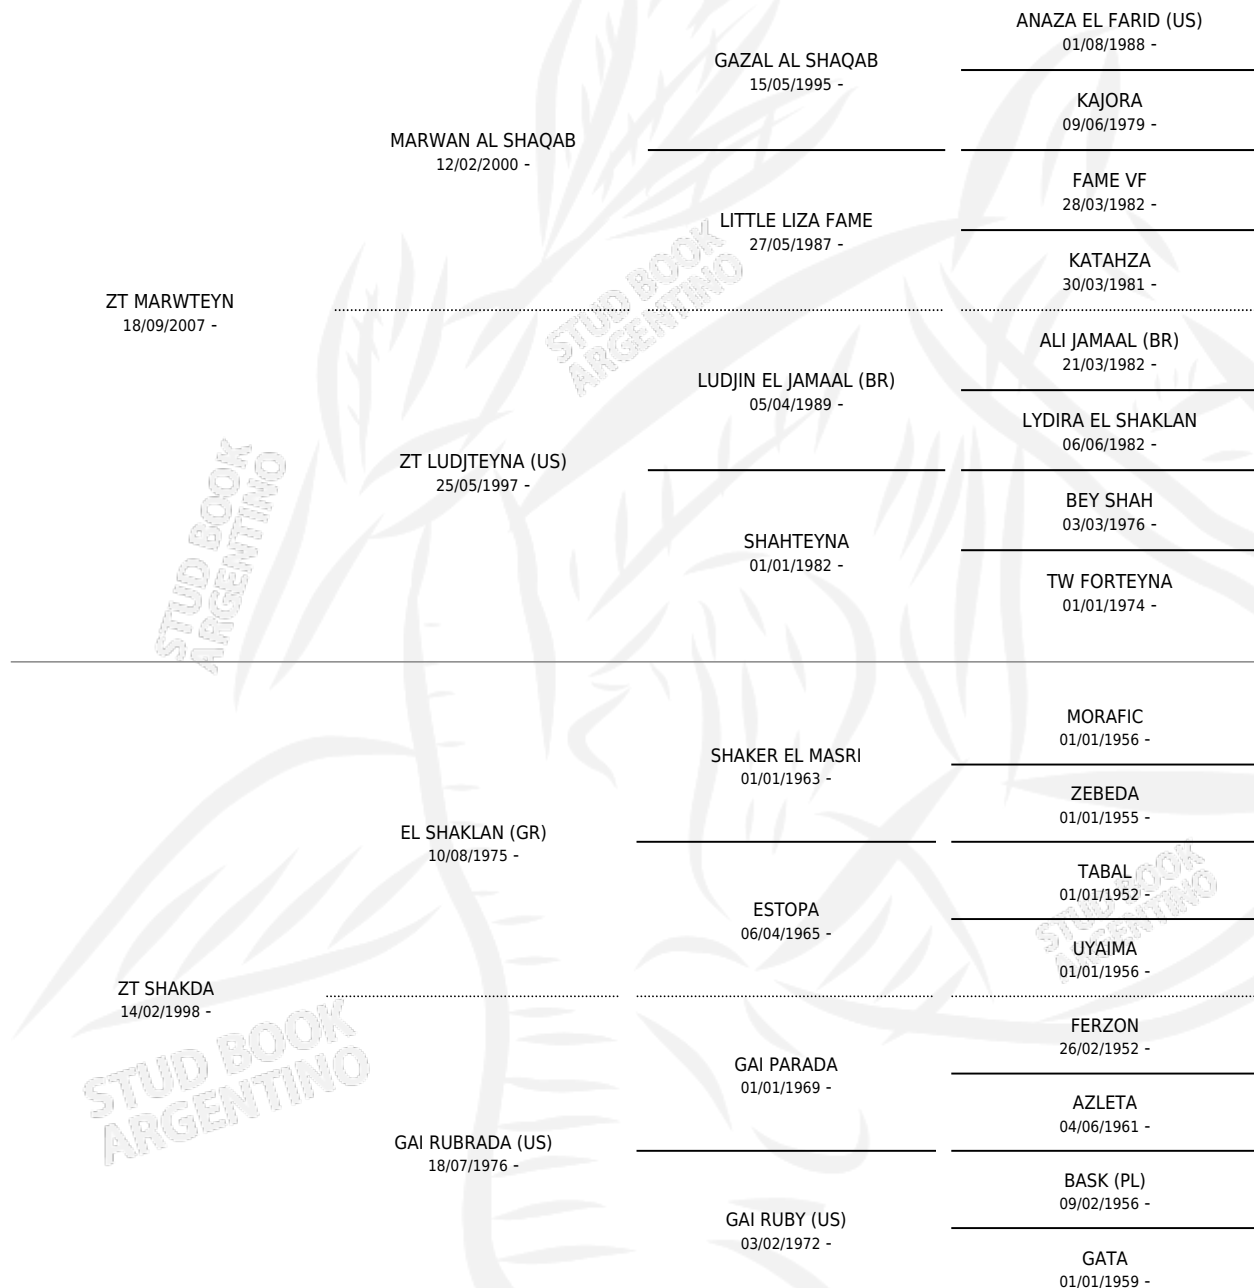

ZT MARCO

por ZT MARWTEYN y ZT SHAKDA por EL SHAKLAN (GR)

Argentina · Macho · Zaino · AP · 14/11/2011
Familia · Volumen 41

ESTADO

TIPIFICACIÓN SANGUÍNEA	X
TIPIFICACIÓN POR ADN	X
PASAPORTE	X
IDENTIFICACIÓN POR MICROCHIP	X
REPRODUCTOR	X

Lugar de nacimiento: El Atalaya

Criador: El Atalaya

PEDIGREE

ZT MARCO

Datos oficiales del Stud Book Argentino

Documento generado el 10/05/2026

studbook.org.ar