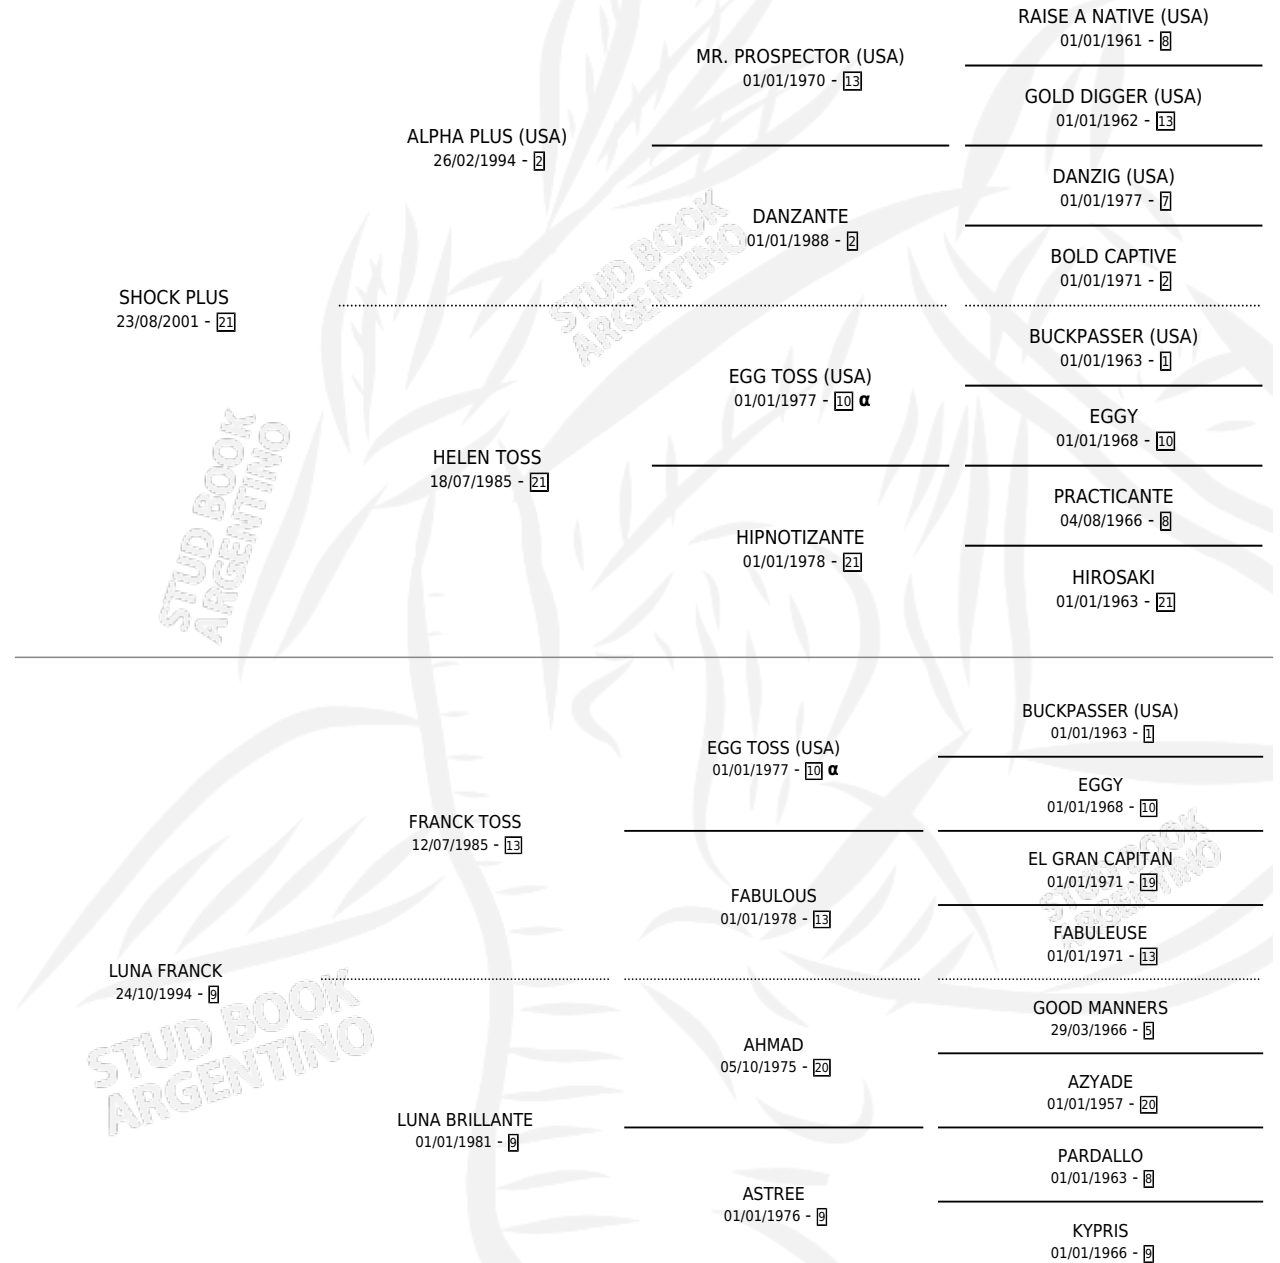

LLUVIA SHOCK

por SHOCK PLUS y LUNA FRANCK por FRANCK TOSS

Argentina · Hembra · Zaino · SP · 11/09/2011
Familia 9-g · Volumen 41

ESTADO

TIPIFICACIÓN SANGUÍNEA	X
TIPIFICACIÓN POR ADN	X
PASAPORTE	X
IDENTIFICACIÓN POR MICROCHIP	X
REPRODUCTOR	X

Lugar de nacimiento: Campo particular

Criador: Sin dato

PEDIGREE

INBREEDING : α

LLUVIA SHOCK

Datos oficiales del Stud Book Argentino

Documento generado el 10/05/2026

studbook.org.ar