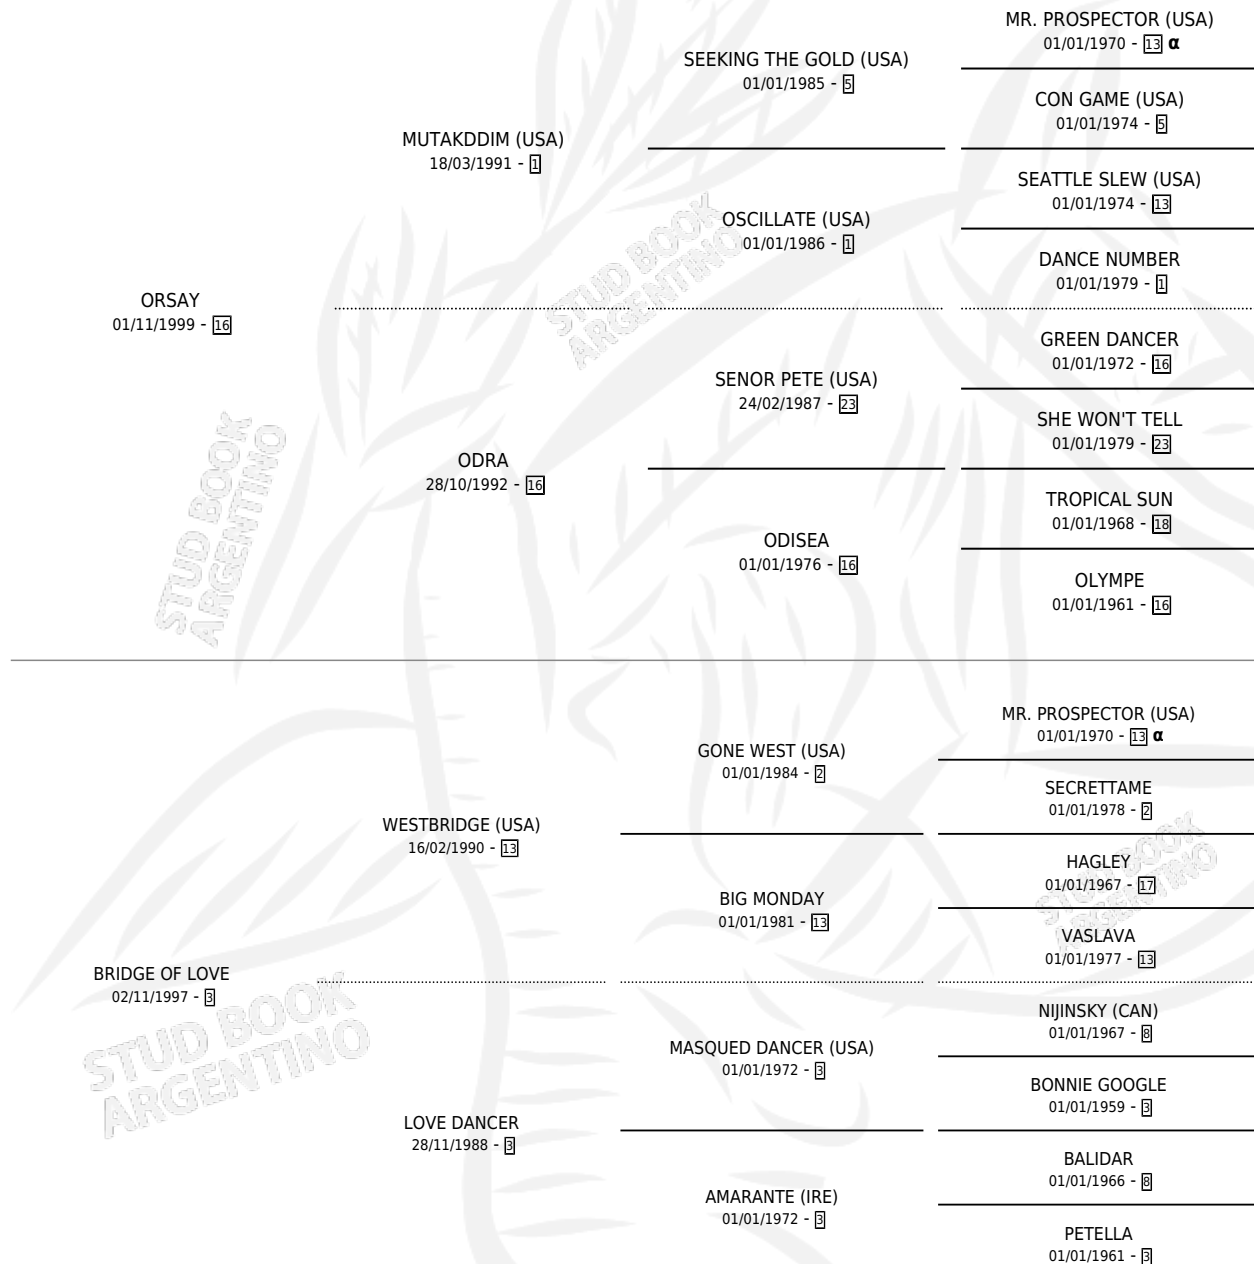

# BIGOTUDO LEF

por ORSAY y BRIDGE OF LOVE por WESTBRIDGE (USA)

Argentina · Macho · Zaino · SP · 18/10/2011  
Familia 3-o · Volumen 41

## ESTADO

TIPIFICACIÓN SANGUÍNEA	X
TIPIFICACIÓN POR ADN	X
PASAPORTE	X
IDENTIFICACIÓN POR MICROCHIP	✓
REPRODUCTOR	X

**Lugar de nacimiento:** La Numancia

**Criador:** Munarin Carlos Enrique

## PEDIGREE

INBREEDING : α