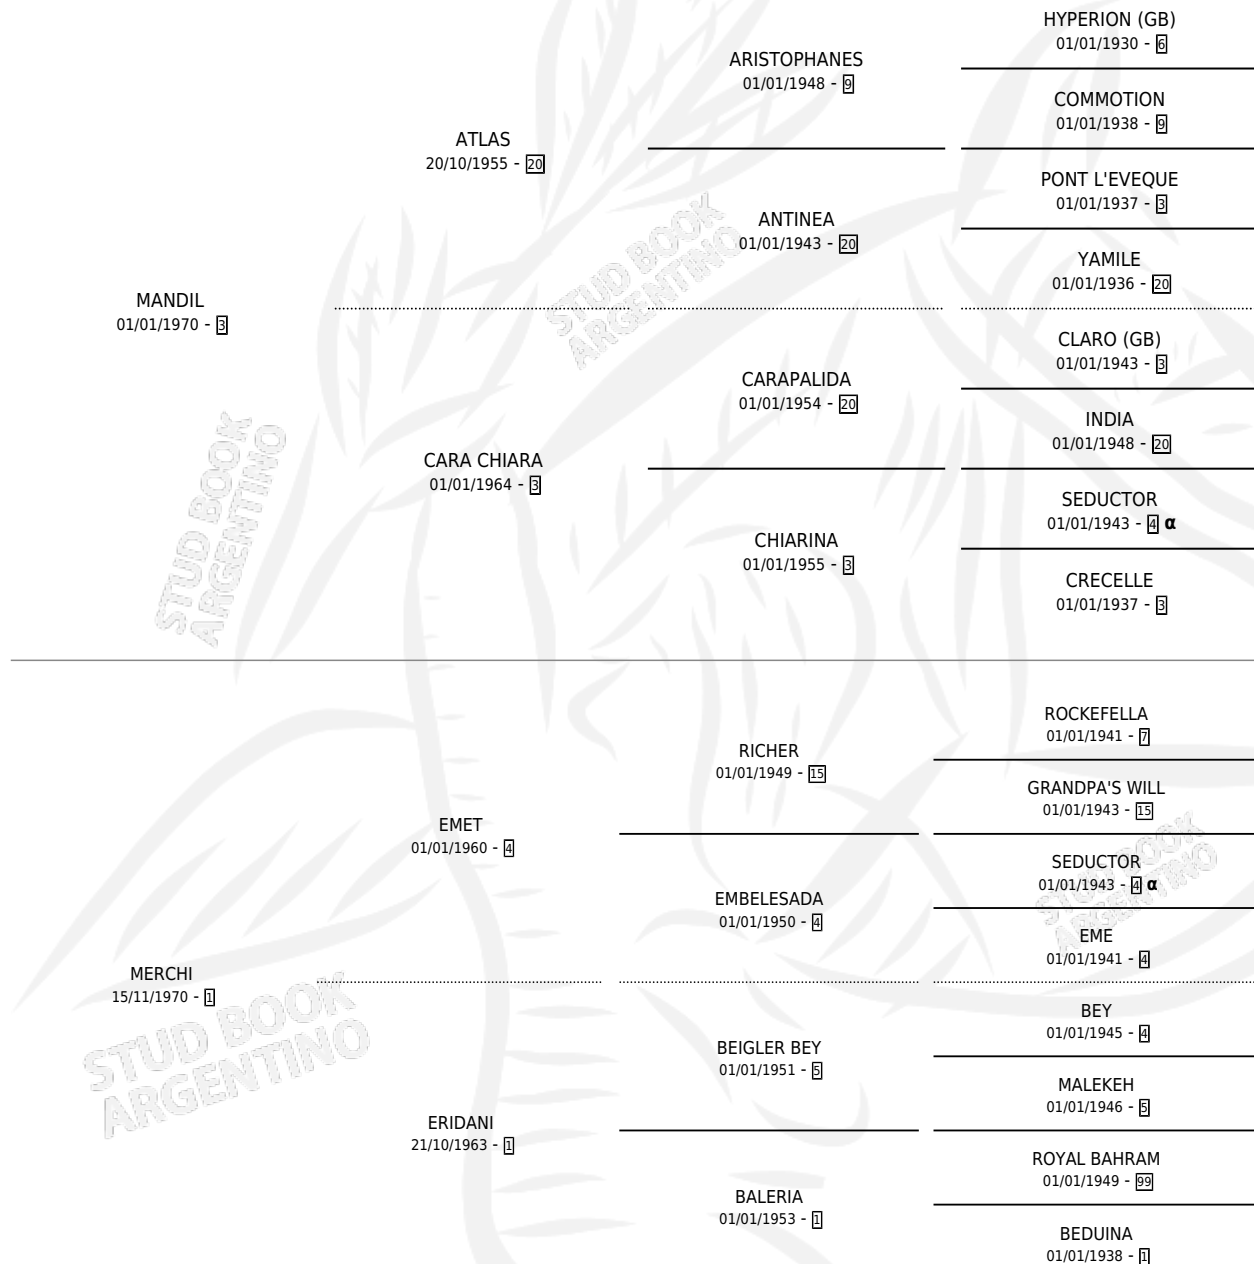

MANCHI

por MANDIL y MERCHI por EMET

Argentina · Macho · Alazan Tostado · SP · 01/01/1976
Familia 1-w · Volumen 29

ESTADO

TIPIFICACIÓN SANGUÍNEA	✓
TIPIFICACIÓN POR ADN	X
PASAPORTE	X
IDENTIFICACIÓN POR MICROCHIP	X
REPRODUCTOR	✓

Lugar de nacimiento: Campo particular

Criador: Sin dato

~

HIJOS

	MACHOS	HEMBRAS
19 NACIERON	11	8
2 CORRIERON	2	0

SIN ACTUACIONES

PEDIGREE

INBREEDING : α

CAMPAÑA

Solo carreras oficiales de Argentina

POR EDAD

EDAD	CC	1°	2°	3°	4°	5°	NP	CLC	CLG	CLCG1	CLGG1	IMPORTE	GANANCIA / CC
4 AÑOS	1	0	0	0	1	0	0	1	0	0	0	\$0	\$0
TOTALES	1	0	0	0	1	0	0	1	0	0	0	\$0	\$0
%		0.0%	0.0%	0.0%	100%	0.0%	0.0%	100%	0.0%	0.0%	0.0%		