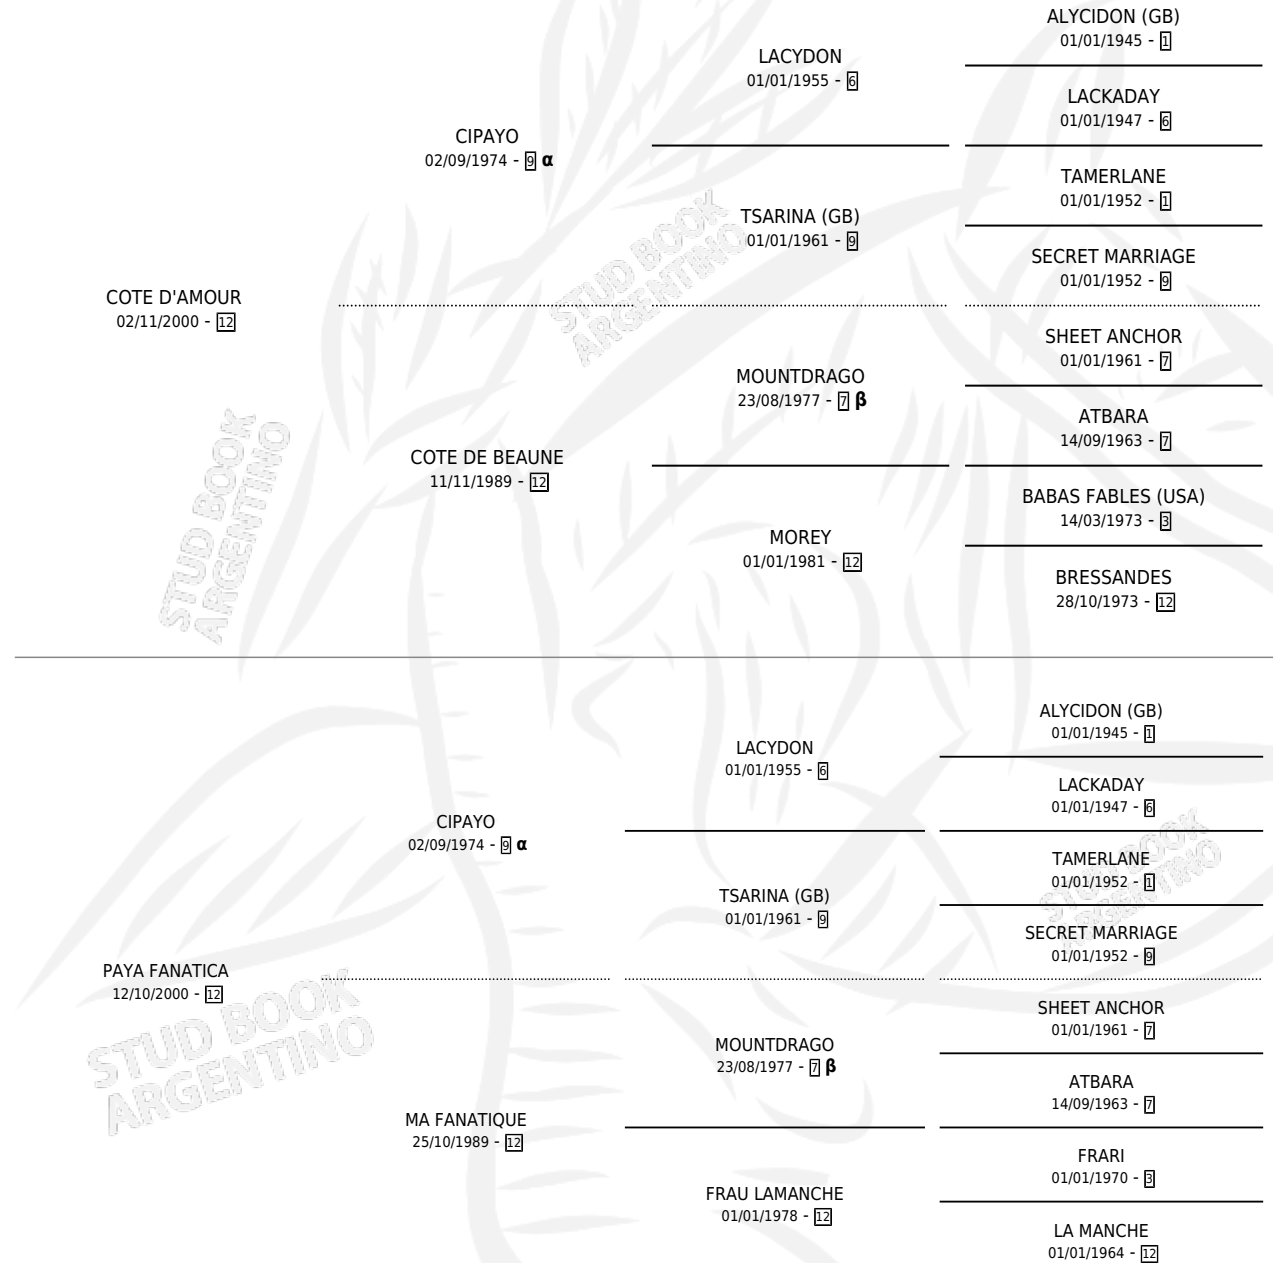

COTE FANATICO

por COTE D'AMOUR y PAYA FANATICA por CIPAYO

Argentina · Macho · Zaino · SP · 31/10/2011
Familia 12-d · Volumen 41

ESTADO

TIPIFICACIÓN SANGUÍNEA	X
TIPIFICACIÓN POR ADN	X
PASAPORTE	X
IDENTIFICACIÓN POR MICROCHIP	X
REPRODUCTOR	X

Lugar de nacimiento: Don Rodolfo

Criador: Don Rodolfo

PEDIGREE

INBREEDING : α, β

COTE FANATICO

Datos oficiales del Stud Book Argentino

Documento generado el 09/05/2026

studbook.org.ar