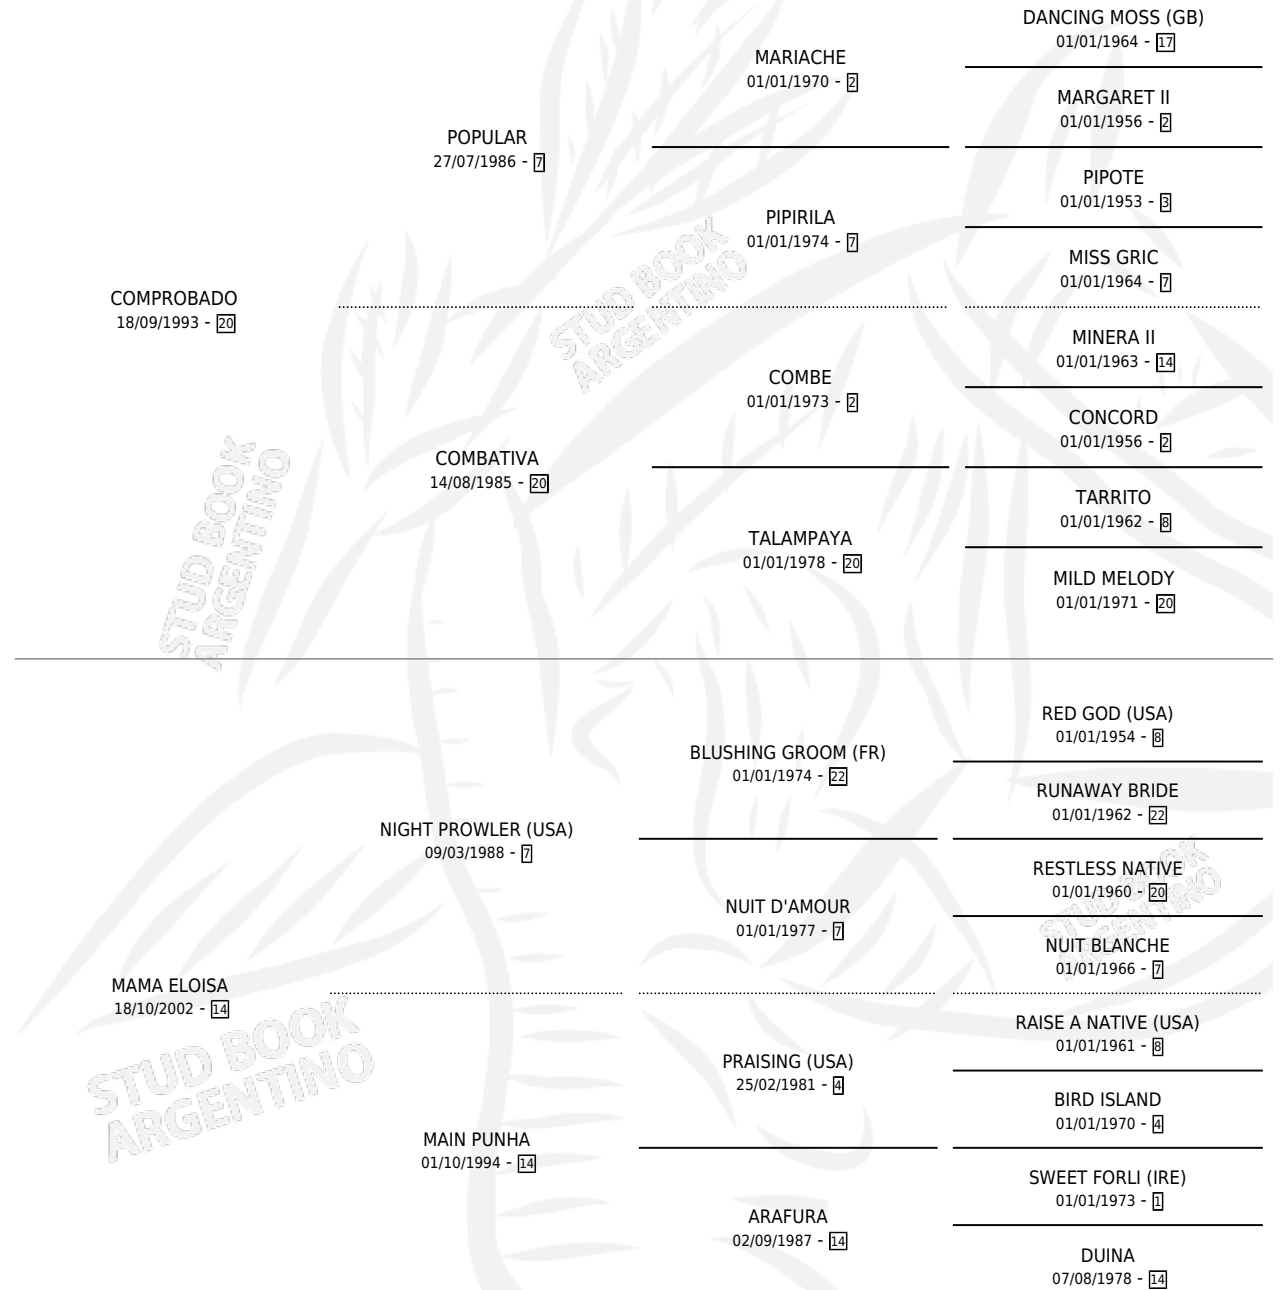

EL COMPACTO

por **COMPROBADO** y **MAMA ELOISA** por **NIGHT PROWLER (USA)**

Argentina · Macho · Zaino · SP · 05/11/2011
Familia 14-f · Volumen 41

ESTADO

TIPIFICACIÓN SANGUÍNEA	X
TIPIFICACIÓN POR ADN	✓
PASAPORTE	✓
IDENTIFICACIÓN POR MICROCHIP	✓
REPRODUCTOR	X

Lugar de nacimiento: Los Gauchos

Criador: Los Gauchos

PEDIGREE

EL COMPACTO

Datos oficiales del Stud Book Argentino

Documento generado el 05/05/2026

studbook.org.ar