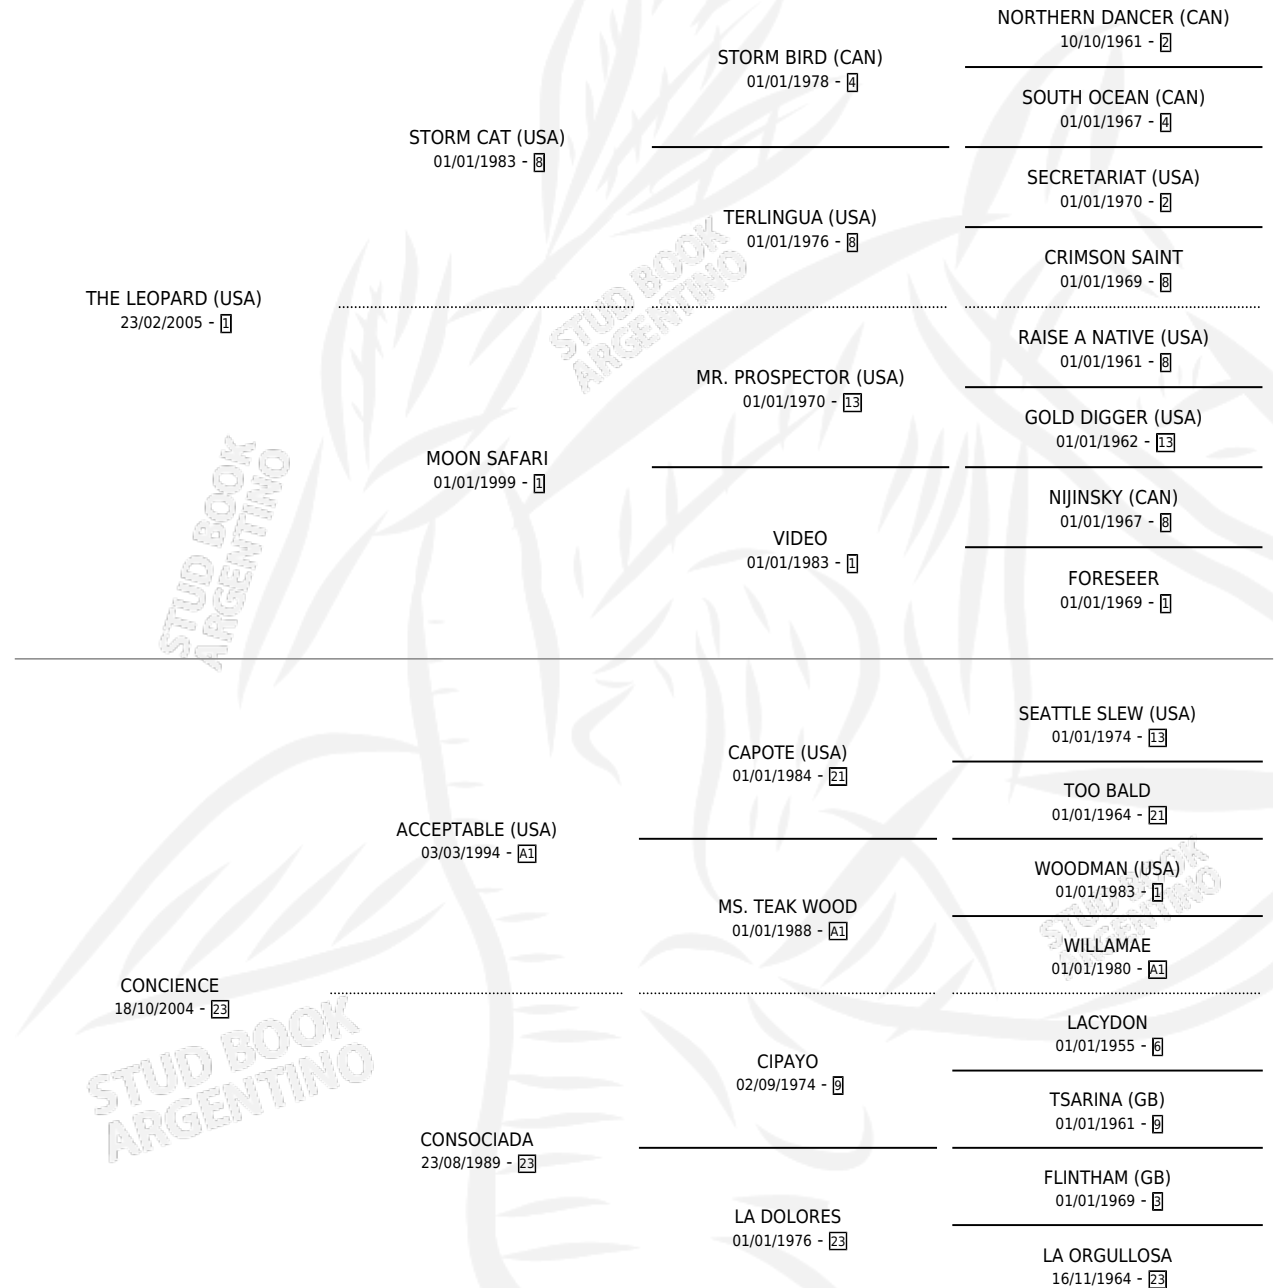

CONFIADA

por **THE LEOPARD (USA)** y **CONCIENCE** por **ACCEPTABLE (USA)**

Argentina · Hembra · Zaino Negro · SP · 31/07/2011
Familia 23-a · Volumen 41

ESTADO

TIPIFICACIÓN SANGUÍNEA	X
TIPIFICACIÓN POR ADN	✓
PASAPORTE	✓
IDENTIFICACIÓN POR MICROCHIP	✓
REPRODUCTOR	✓

Lugar de nacimiento: La Quebrada
Criador: La Quebrada

~

HIJOS

	MACHOS	HEMBRAS
4 NACIERON	2	2
3 CORRIERON	2	1

SIN ACTUACIONES

PEDIGREE