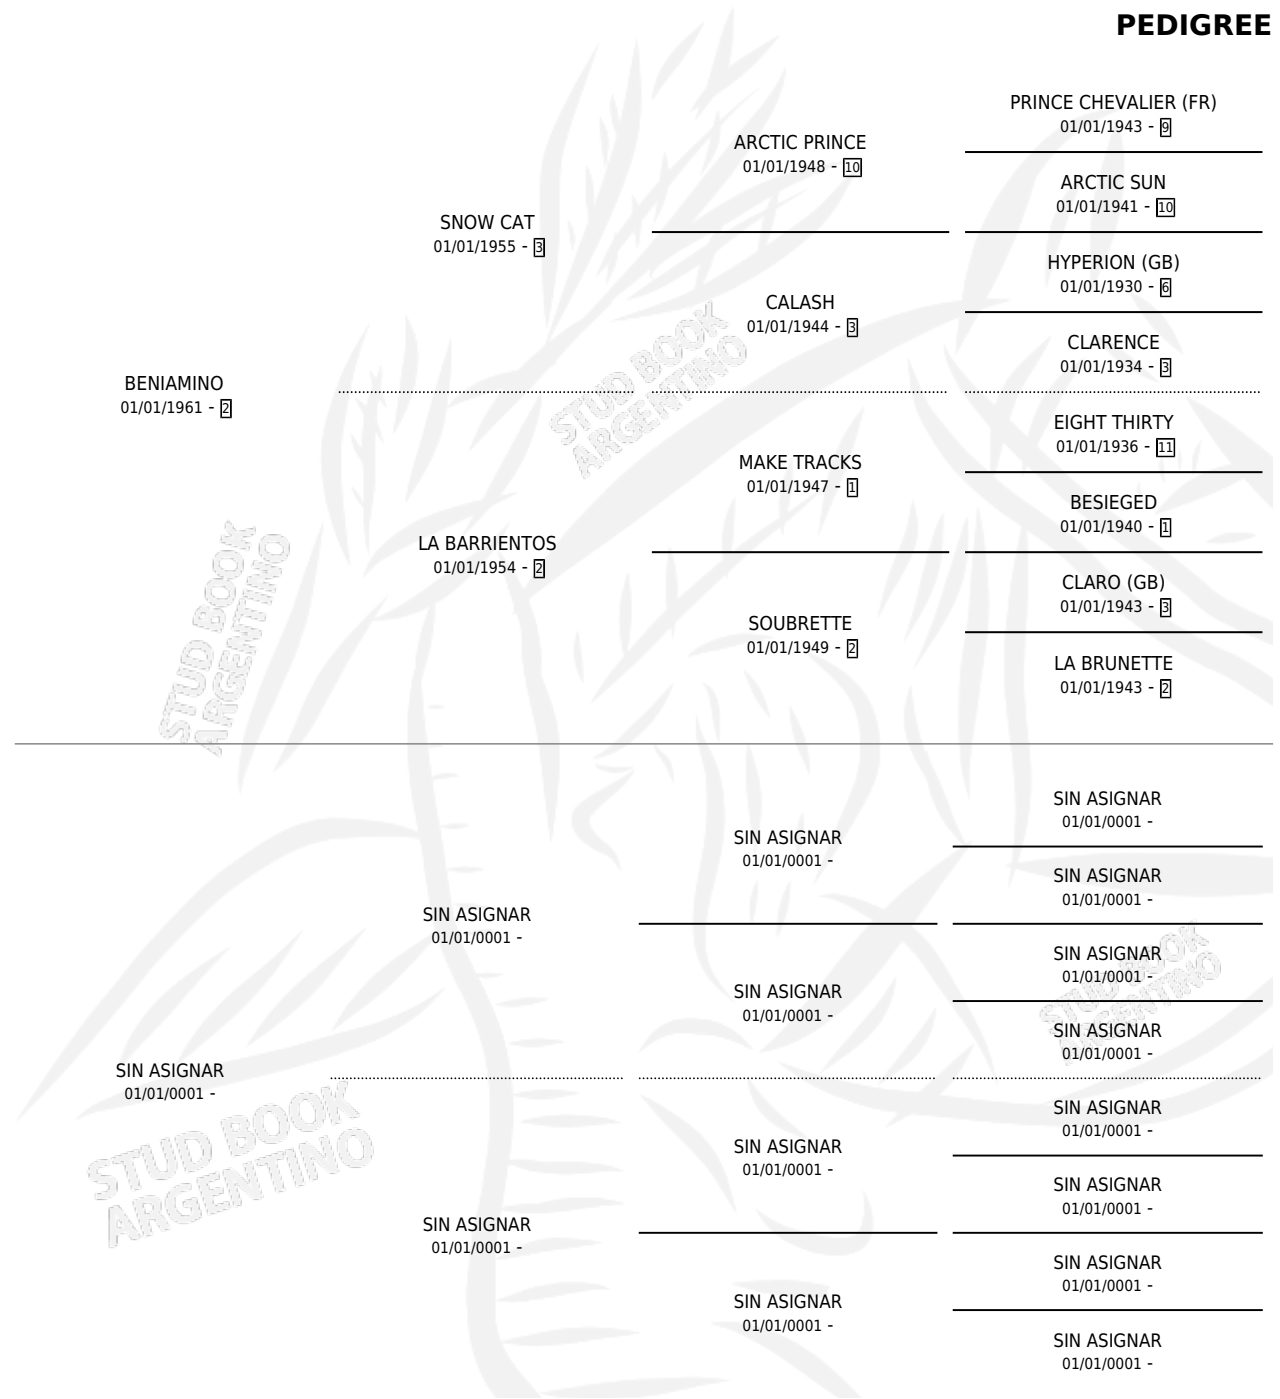

SNOW PIRAN

PEDIGREE

por BENIAMINO y SIN ASIGNAR por SIN ASIGNAR

Argentina · Hembra · Zaino Colorado · SP · 01/01/1976
Familia · Volumen 29

ESTADO

TIPIFICACIÓN SANGUÍNEA	X
TIPIFICACIÓN POR ADN	X
PASAPORTE	X
IDENTIFICACIÓN POR MICROCHIP	X
REPRODUCTOR	✓

Lugar de nacimiento: Campo particular

Criador: Sin dato

~

HIJOS

	MACHOS	HEMBRAS
2 NACIERON	2	0
2 CORRIERON	2	0

SIN ACTUACIONES

S

mientos 2 / Efectividad 40.00%

PADRILLO	PRODUCTO	CRIADOR	1ER SERVICIO	ÚLTIMO SERVICIO
PINO PLATEADO	Ø		29/12/1988	31/12/1988
SNOW PIRAN	EL PERMISO (M A, 23/12/1988)	SIN DATO	21/12/1987	25/12/1987
Datos oficiales del Stud Book Argentino	MAGNANIMO (M A, 15/12/1987)	SIN DATO	12/09/1986	18/12/1986
Documentó generado el 04/05/2026				
PINO PLATEADO	Ø		24/11/1985	25/11/1985
studbook.org.ar				
PINO PLATEADO	Ø			