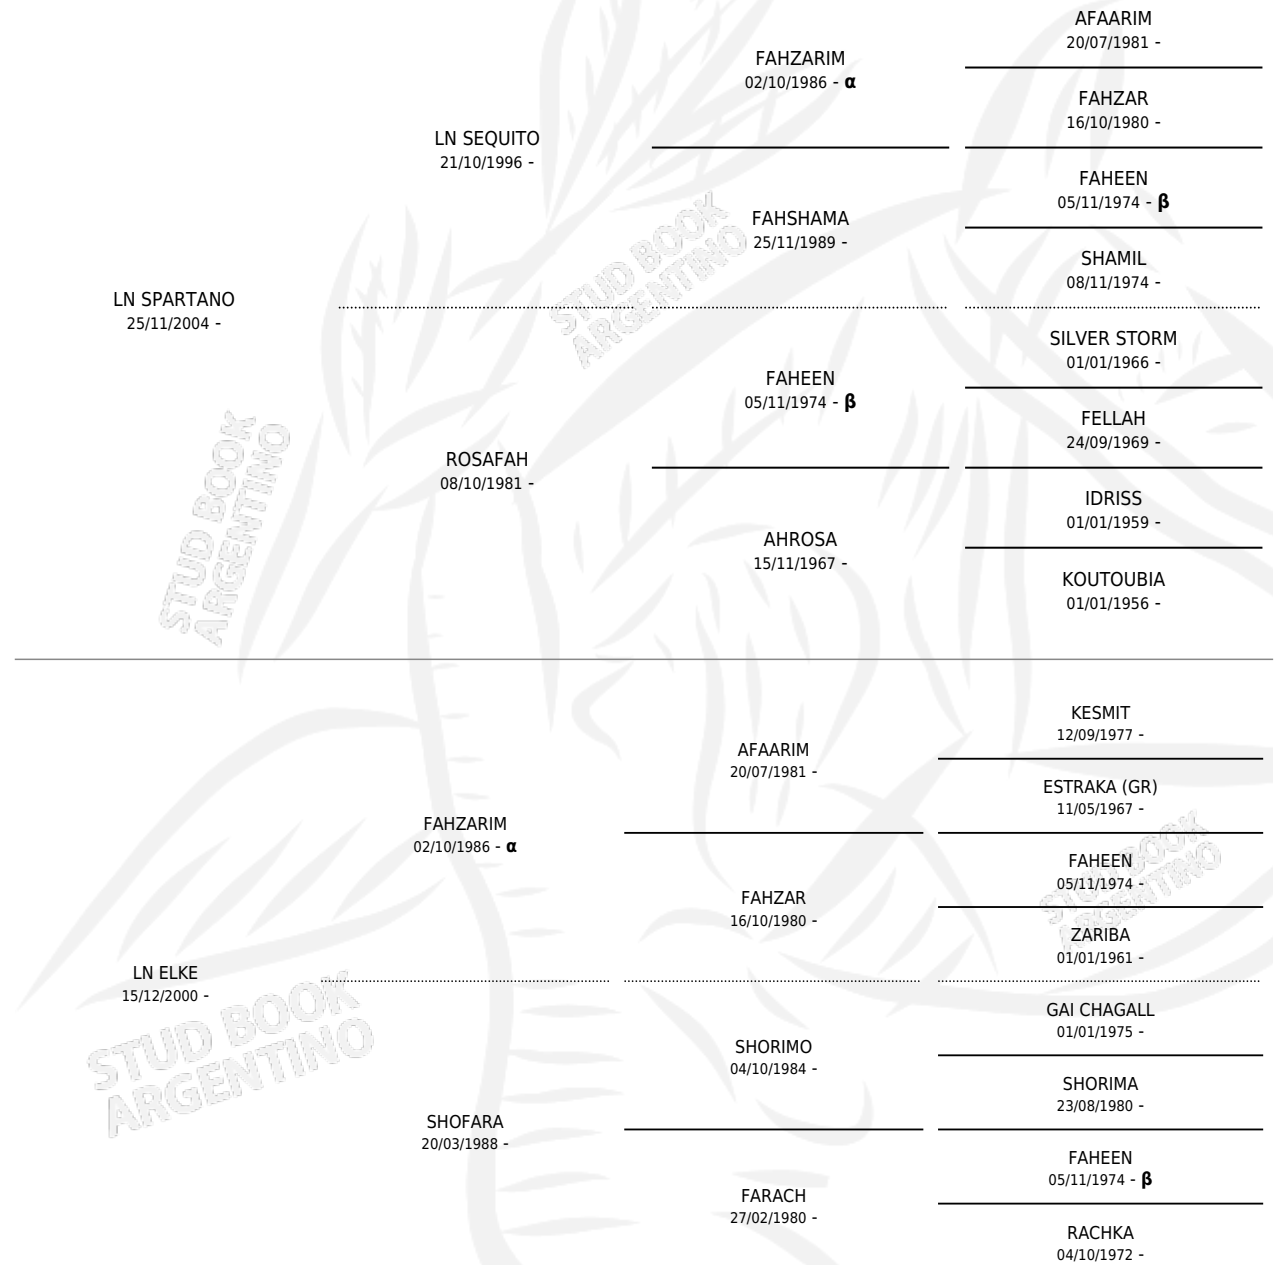

LN RIFDHA

por LN SPARTANO y LN ELKE por FAHZARIM

Argentina · Hembra · Tordillo · AP · 15/11/2011
Familia · Volumen 41

ESTADO

TIPIFICACIÓN SANGUÍNEA	X
TIPIFICACIÓN POR ADN	X
PASAPORTE	X
IDENTIFICACIÓN POR MICROCHIP	X
REPRODUCTOR	X

Lugar de nacimiento: Don Pedro

Criador: Don Pedro

PEDIGREE

INBREEDING : α, β

LN RIFDHA

Datos oficiales del Stud Book Argentino

Documento generado el 06/05/2026

studbook.org.ar