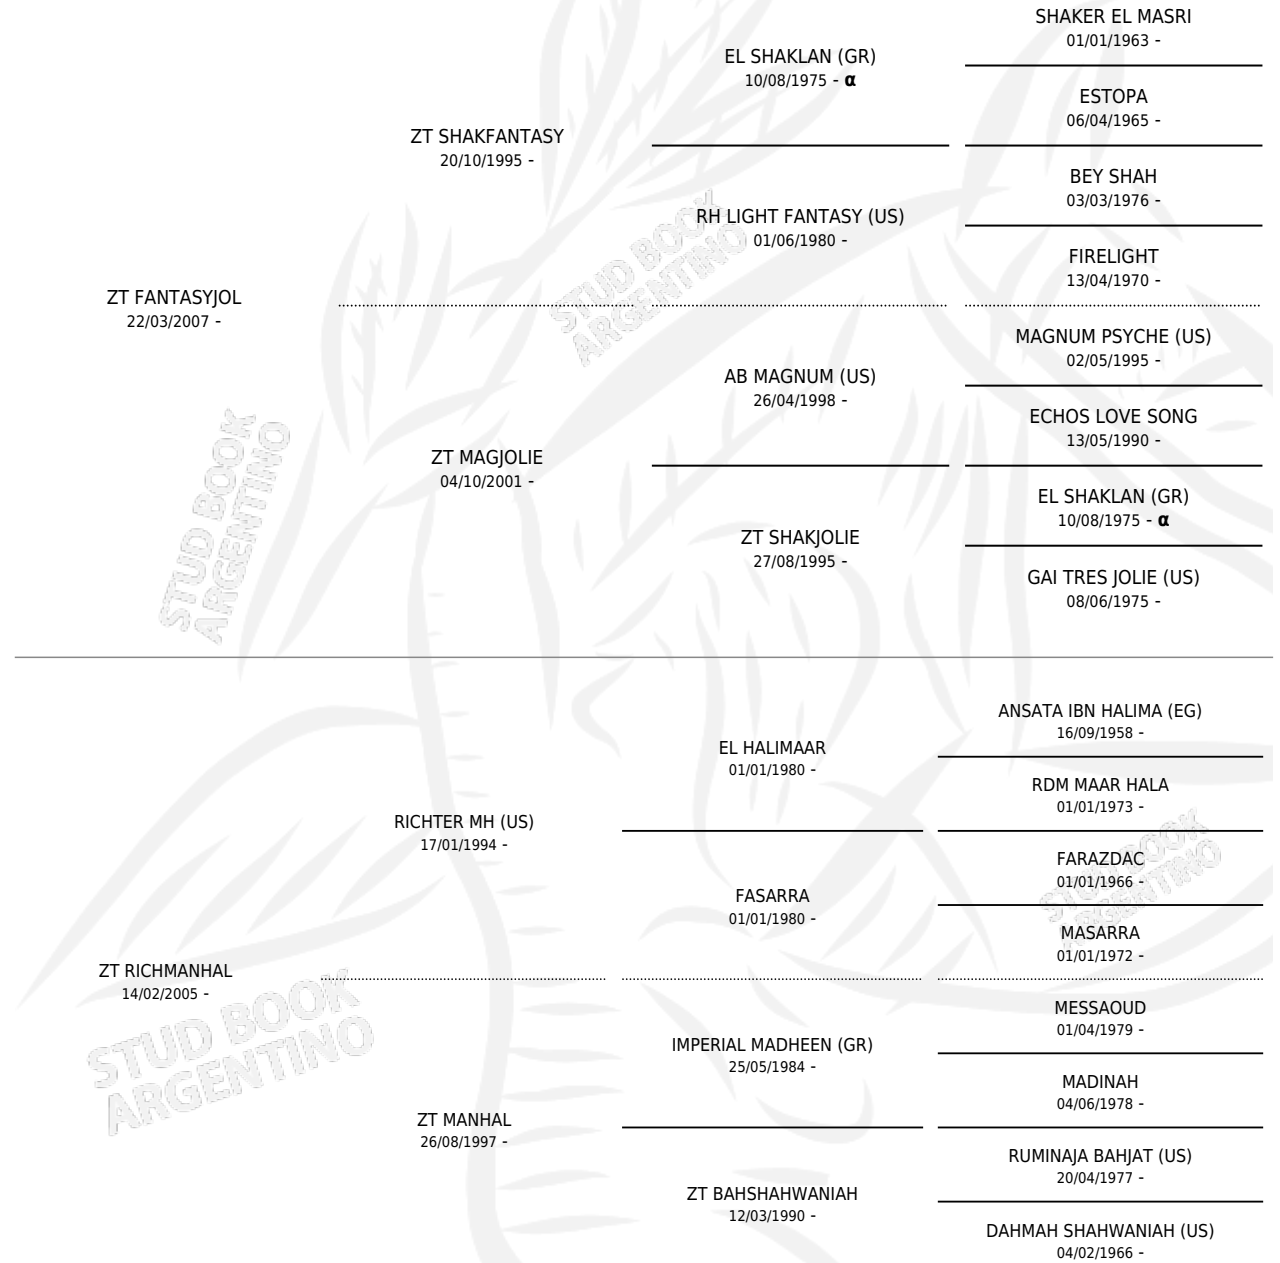

INTI SAMI RAKIN

por ZT FANTASYJOL y ZT RICHMANHAL por RICHTER MH (US)

Argentina · Macho · Alazan · AP · 05/11/2011
Familia · Volumen 41

ESTADO

TIPIFICACIÓN SANGUÍNEA	X
TIPIFICACIÓN POR ADN	✓
PASAPORTE	X
IDENTIFICACIÓN POR MICROCHIP	X
REPRODUCTOR	X

Lugar de nacimiento: Inti Huasi
Criador: Inti Huasi

PEDIGREE

INBREEDING : α