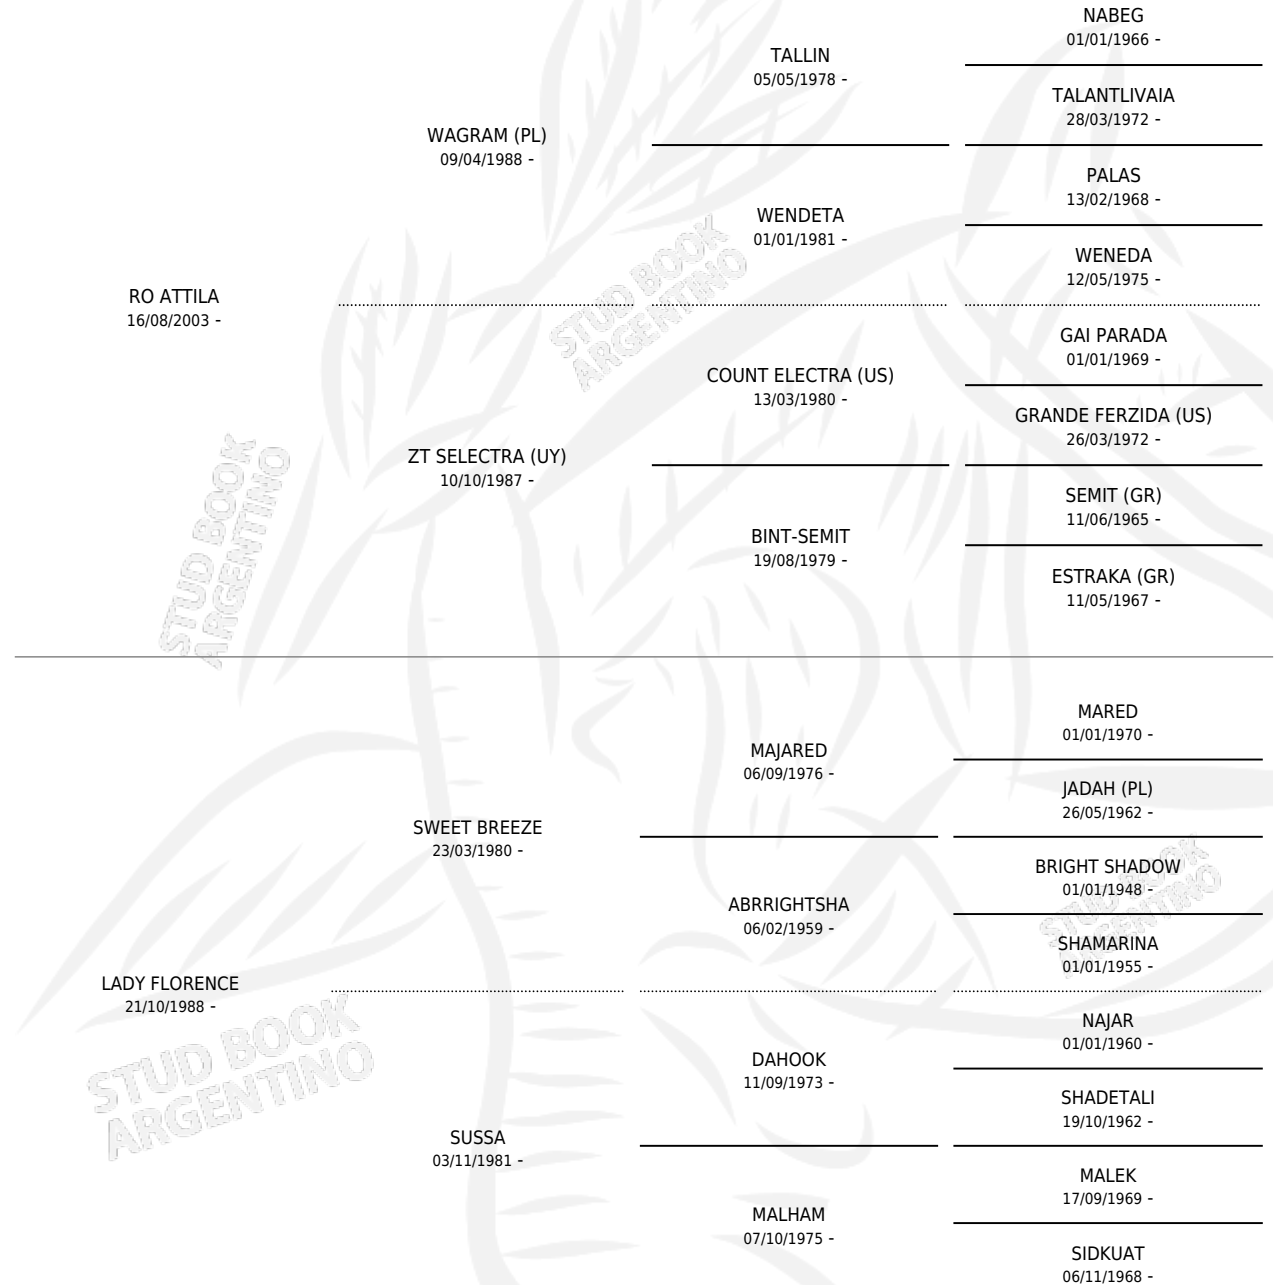

NSG FLORO

por RO ATTILA y LADY FLORENCE por SWEET BREEZE

Argentina · Macho · Alazan · AP · 31/10/2011
Familia · Volumen 41

ESTADO

TIPIFICACIÓN SANGUÍNEA	X
TIPIFICACIÓN POR ADN	X
PASAPORTE	X
IDENTIFICACIÓN POR MICROCHIP	X
REPRODUCTOR	X

Lugar de nacimiento: Nuestra Sra De Guadalupe
Criador: Nuestra Sra De Guadalupe

PEDIGREE

NSG FLORO

Datos oficiales del Stud Book Argentino

Documento generado el 06/05/2026

studbook.org.ar