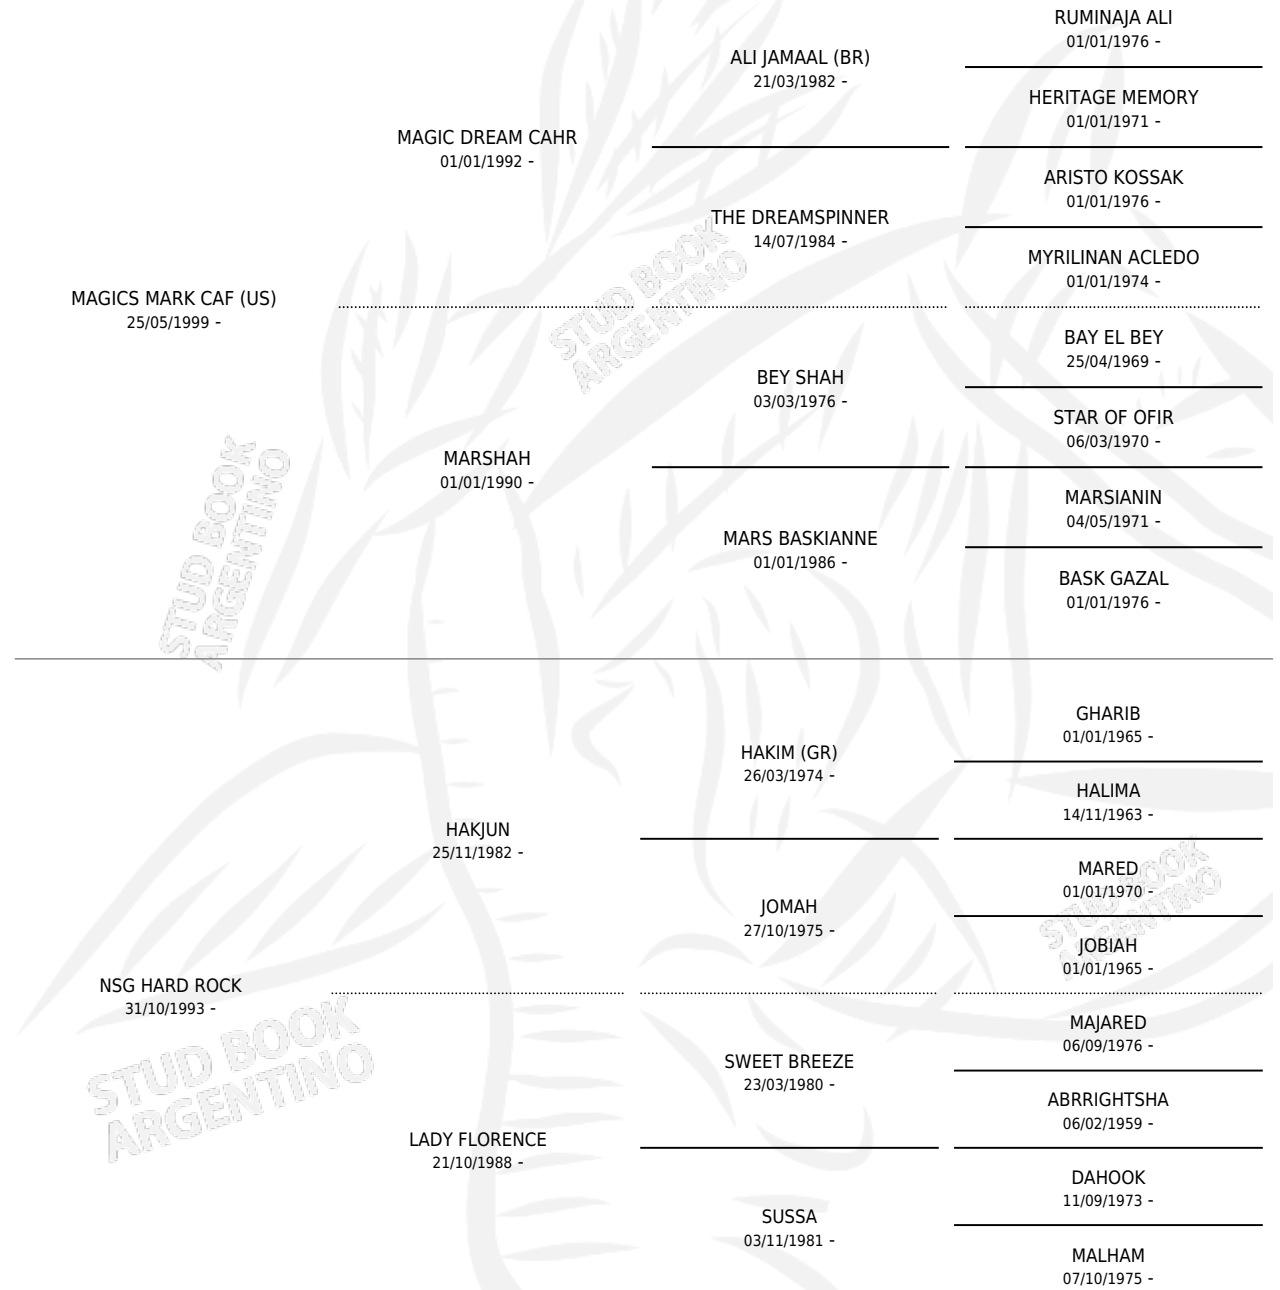

NSG MAGA

por **MAGICS MARK CAF (US)** y **NSG HARD ROCK** por **HAKJUN**

Argentina · Hembra · Zaino · AP · 09/11/2011
Familia · Volumen 41

ESTADO

TIPIFICACIÓN SANGUÍNEA	X
TIPIFICACIÓN POR ADN	✓
PASAPORTE	X
IDENTIFICACIÓN POR MICROCHIP	✓
REPRODUCTOR	✓

Lugar de nacimiento: Nuestra Sra De Guadalupe
Criador: Nuestra Sra De Guadalupe

PEDIGREE