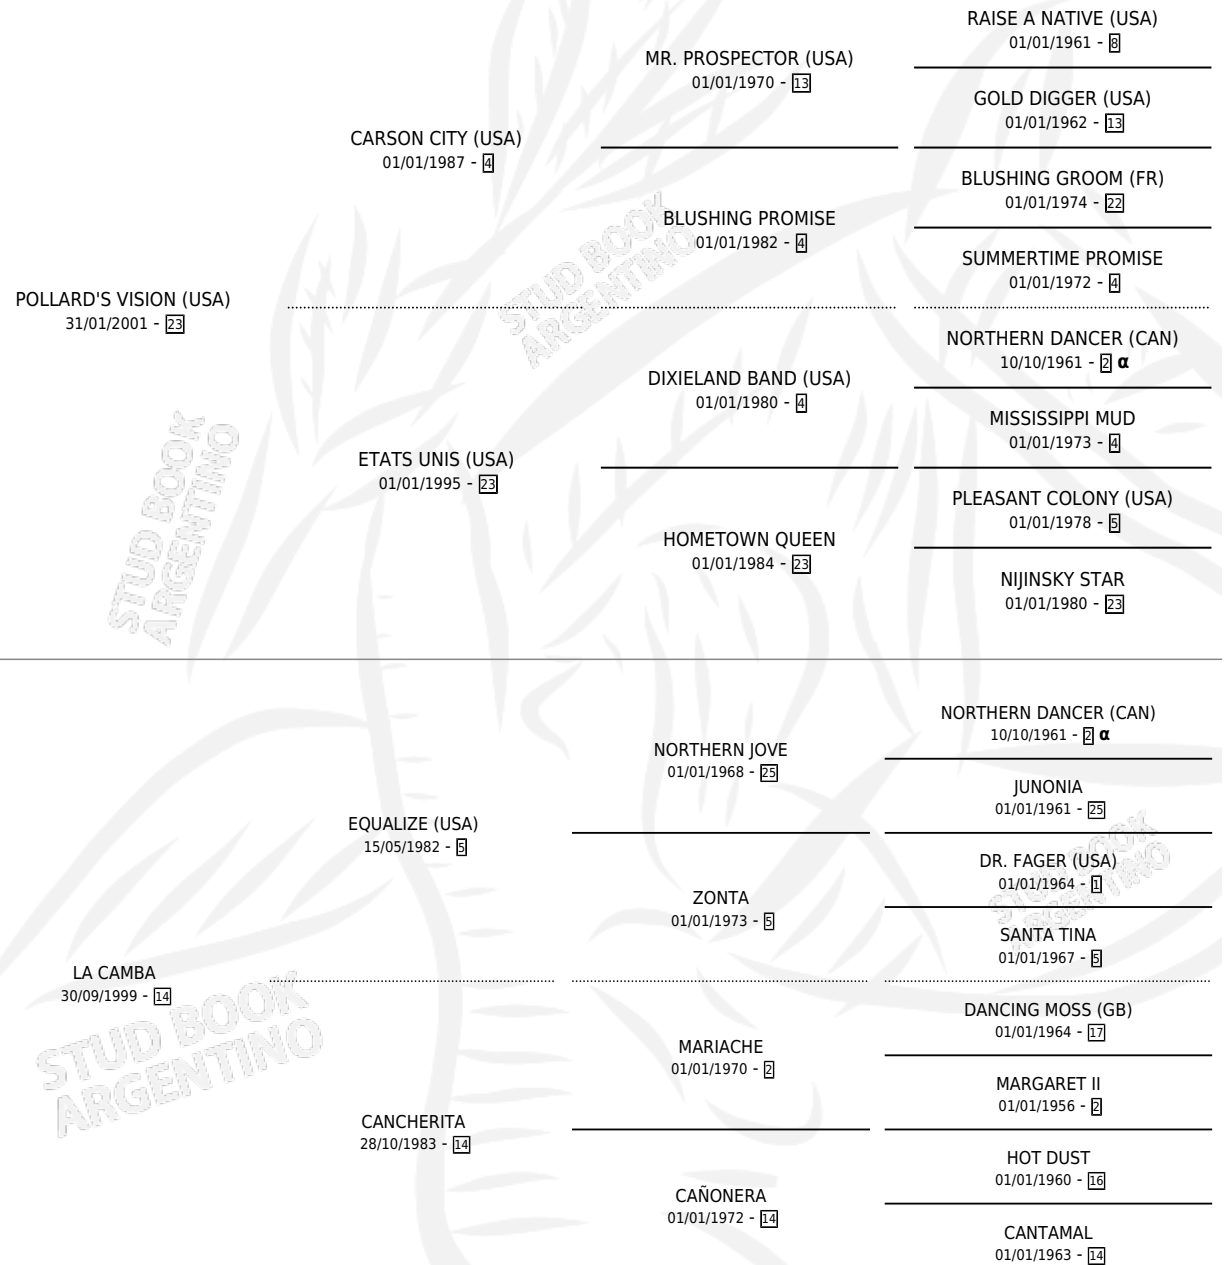

MISS FRIA

PEDIGREE

por **POLLARD'S VISION (USA)** y **LA CAMBA** por **EQUALIZE (USA)**

INBREEDING : α

Argentina · Hembra · Tordillo · SP · 23/10/2011
Familia 14 · Volumen 41

ESTADO

TIPIFICACIÓN SANGUÍNEA	X
TIPIFICACIÓN POR ADN	✓
PASAPORTE	✓
IDENTIFICACIÓN POR MICROCHIP	✓
REPRODUCTOR	✓

Lugar de nacimiento: Masama
Criador: Sin dato

~

HIJOS

	MACHOS	HEMBRAS
1 NACIERON	0	1
SIN ACTUACIONES		

CAMPAÑA

Solo carreras oficiales de Argentina

POR EDAD

EDAD	CC	1°	2°	3°	4°	5°	NP	CLC	CLG	CLCG1	CLGG1	IMPORTE	GANANCIA / CC
4 AÑOS	1	0	0	0	0	0	1	0	0	0	0	\$0	\$0
TOTALES	1	0	0	0	0	0	1	0	0	0	0	\$0	\$0
%		0.0%	0.0%	0.0%	0.0%	0.0%	100%	0.0%	0.0%	0.0%	0.0%		