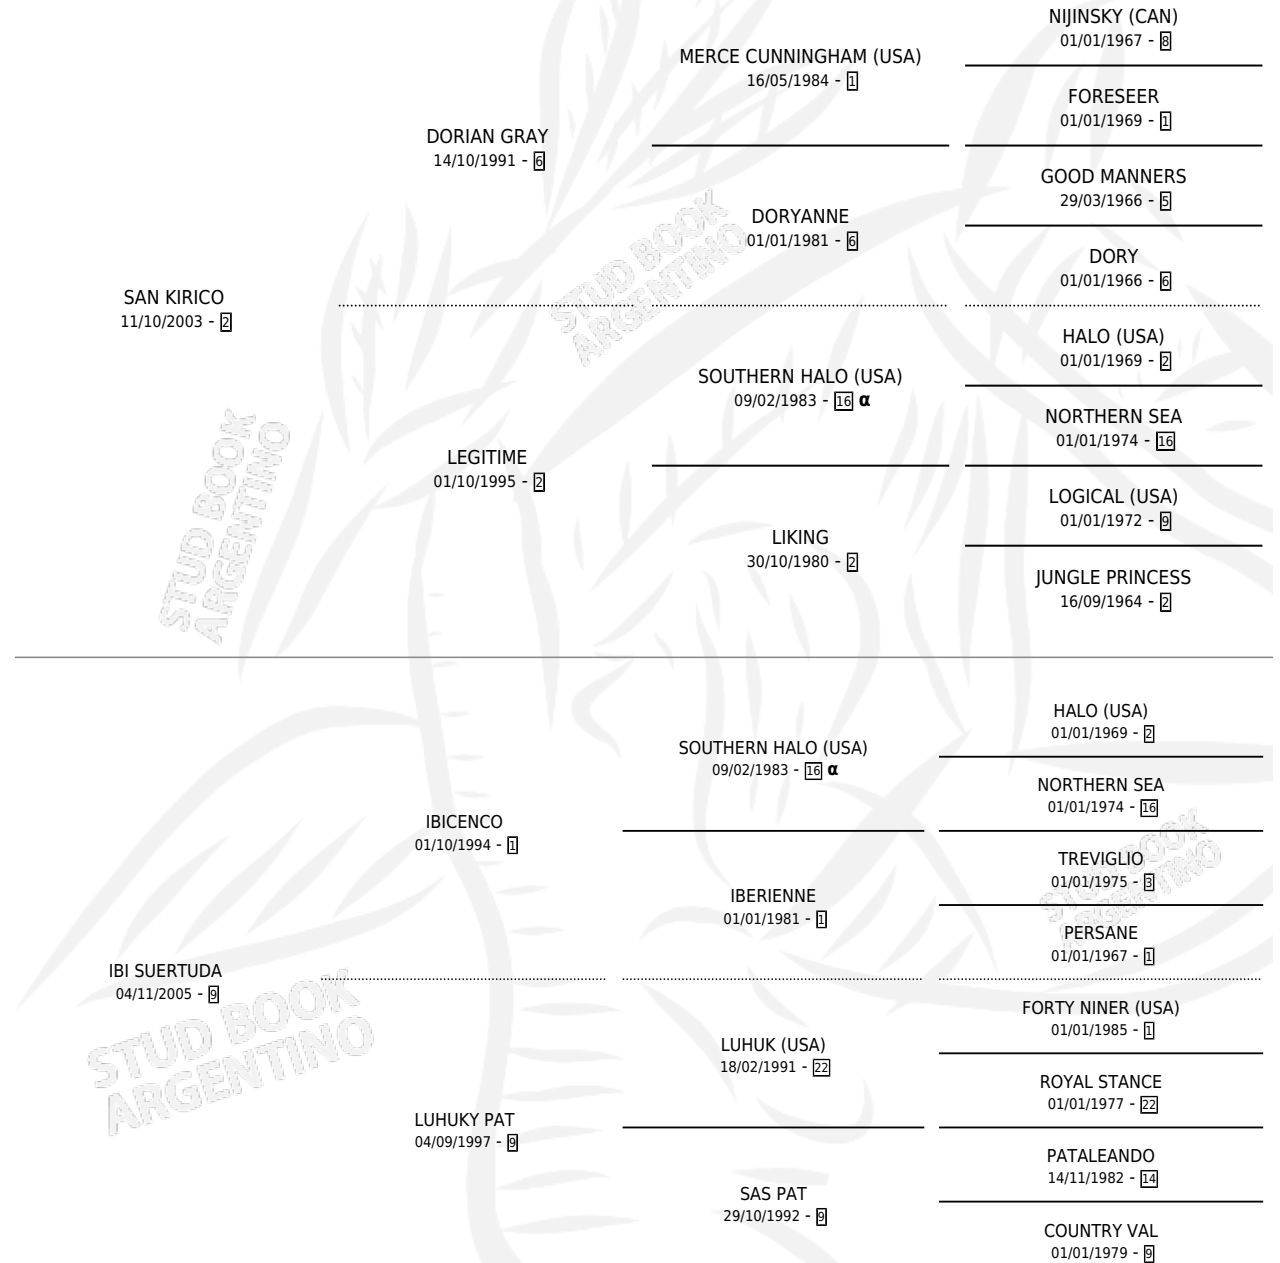

SOFIA SAN

por SAN KIRICO y IBI SUERTUDA por IBICENCO

Argentina · Hembra · Zaino · SP · 08/11/2011
Familia 9-b · Volumen 41

ESTADO

TIPIFICACIÓN SANGUÍNEA	X
TIPIFICACIÓN POR ADN	✓
PASAPORTE	✓
IDENTIFICACIÓN POR MICROCHIP	✓
REPRODUCTOR	✓

Lugar de nacimiento: Masama

Criador: Masama

PEDIGREE

INBREEDING : α