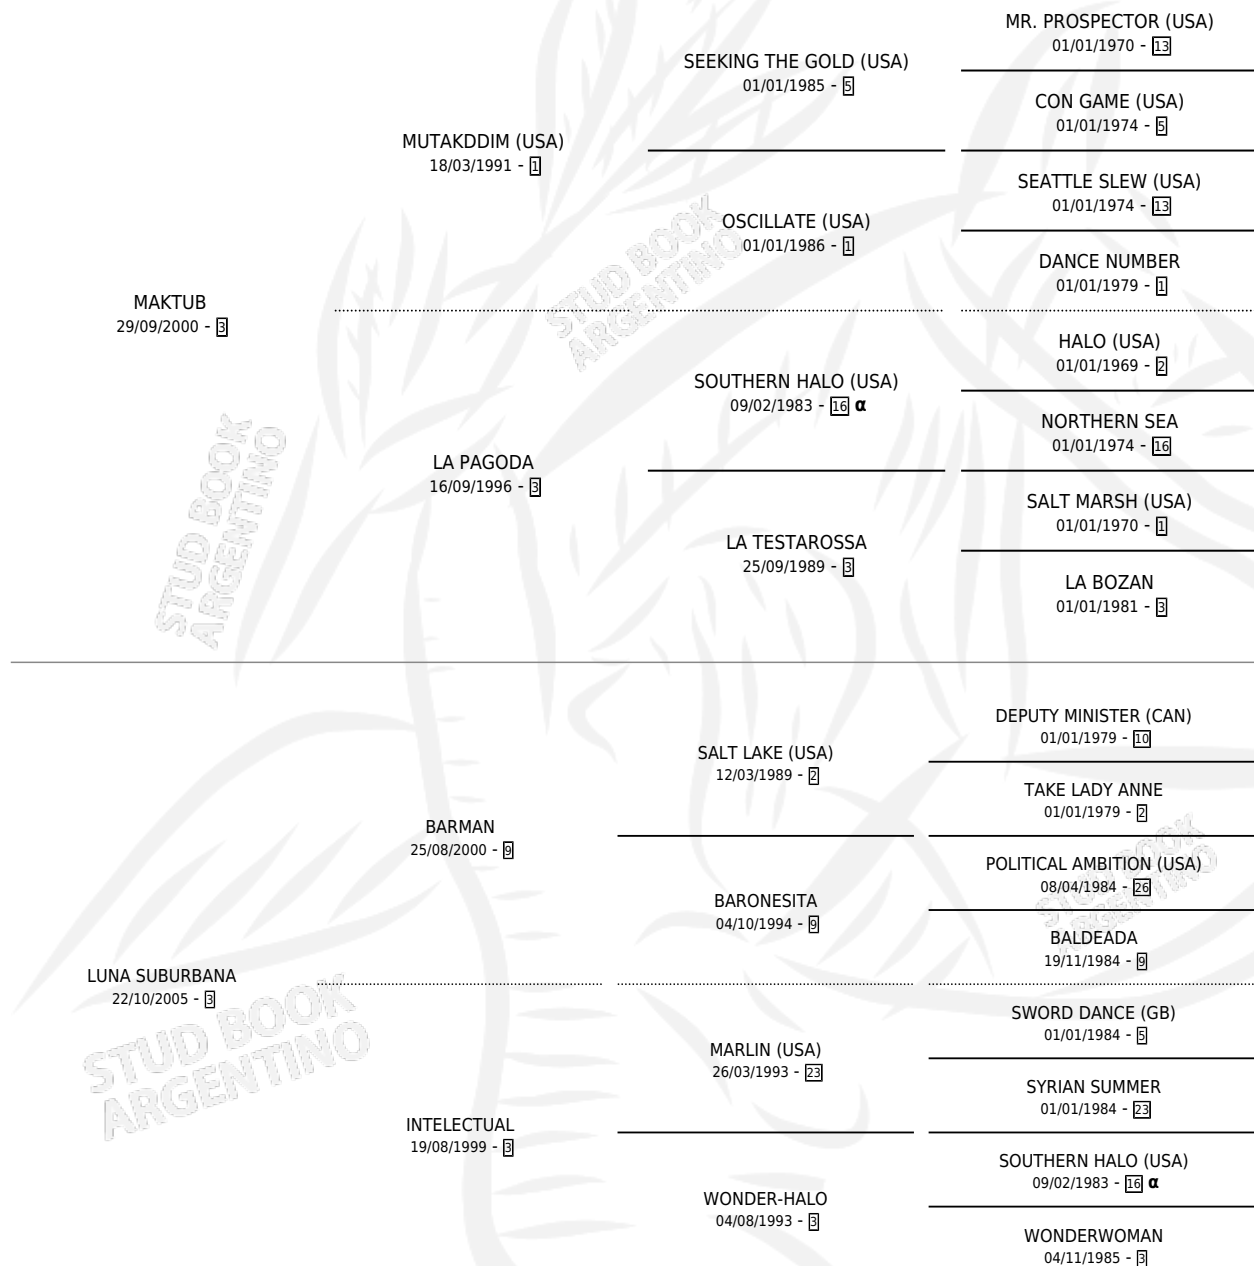

MARTIN EL GRANDE

PEDIGREE

por **MAKTUB** y **LUNA SUBURBANA** por **BARMAN**

Argentina · Macho · Zaino · SP · 23/10/2011
Familia 3-e · Volumen 41

ESTADO

TIPIFICACIÓN SANGUÍNEA	X
TIPIFICACIÓN POR ADN	✓
PASAPORTE	✓
IDENTIFICACIÓN POR MICROCHIP	✓
REPRODUCTOR	✓

Lugar de nacimiento: Mi Martincito

Criador: Mi Martincito

~

HIJOS

	MACHOS	HEMBRAS
16 NACIERON	6	10
2 CORRIERON	2	0

SIN ACTUACIONES

INBREEDING : α

CAMPAÑA

Solo carreras oficiales de Argentina

POR EDAD

EDAD	CC	1°	2°	3°	4°	5°	NP	CLC	CLG	CLCG1	CLGG1	IMPORTE	GANANCIA / CC
4 AÑOS	6	1	2	2	0	1	0	0	0	0	0	\$158,280	\$26,380
5 AÑOS	7	3	2	0	0	0	2	0	0	0	0	\$289,338	\$41,334
TOTALES	13	4	4	2	0	1	2	0	0	0	0	\$447,618	\$34,432
%		30.8%	30.8%	15.4%	0.0%	7.7%	15.4%	0.0%	0.0%	0.0%	0.0%		

Ganador de 4 carreras en La Plata - \$447,618, a los 4 y 5 años.

POR DISTANCIA

HIPODROMO	CC	1°	2°	3°	4°	5°	NP	CLC	CLG	CLCG1	CLGG1	IMPORTE
LA PLATA	12	4	4	1	0	1	1	0	0	0	0	\$433,938
1100 MTS	5	1	2	0	0	0	1	0	0	0	0	\$160,734
1200 MTS	2	2	0	0	0	0	0	0	0	0	0	\$134,550
1000 MTS	5	1	2	1	0	1	0	0	0	0	0	\$138,654
SAN ISIDRO	1	0	0	1	0	0	0	0	0	0	0	\$13,680
1000 MTS	1	0	0	1	0	0	0	0	0	0	0	\$13,680