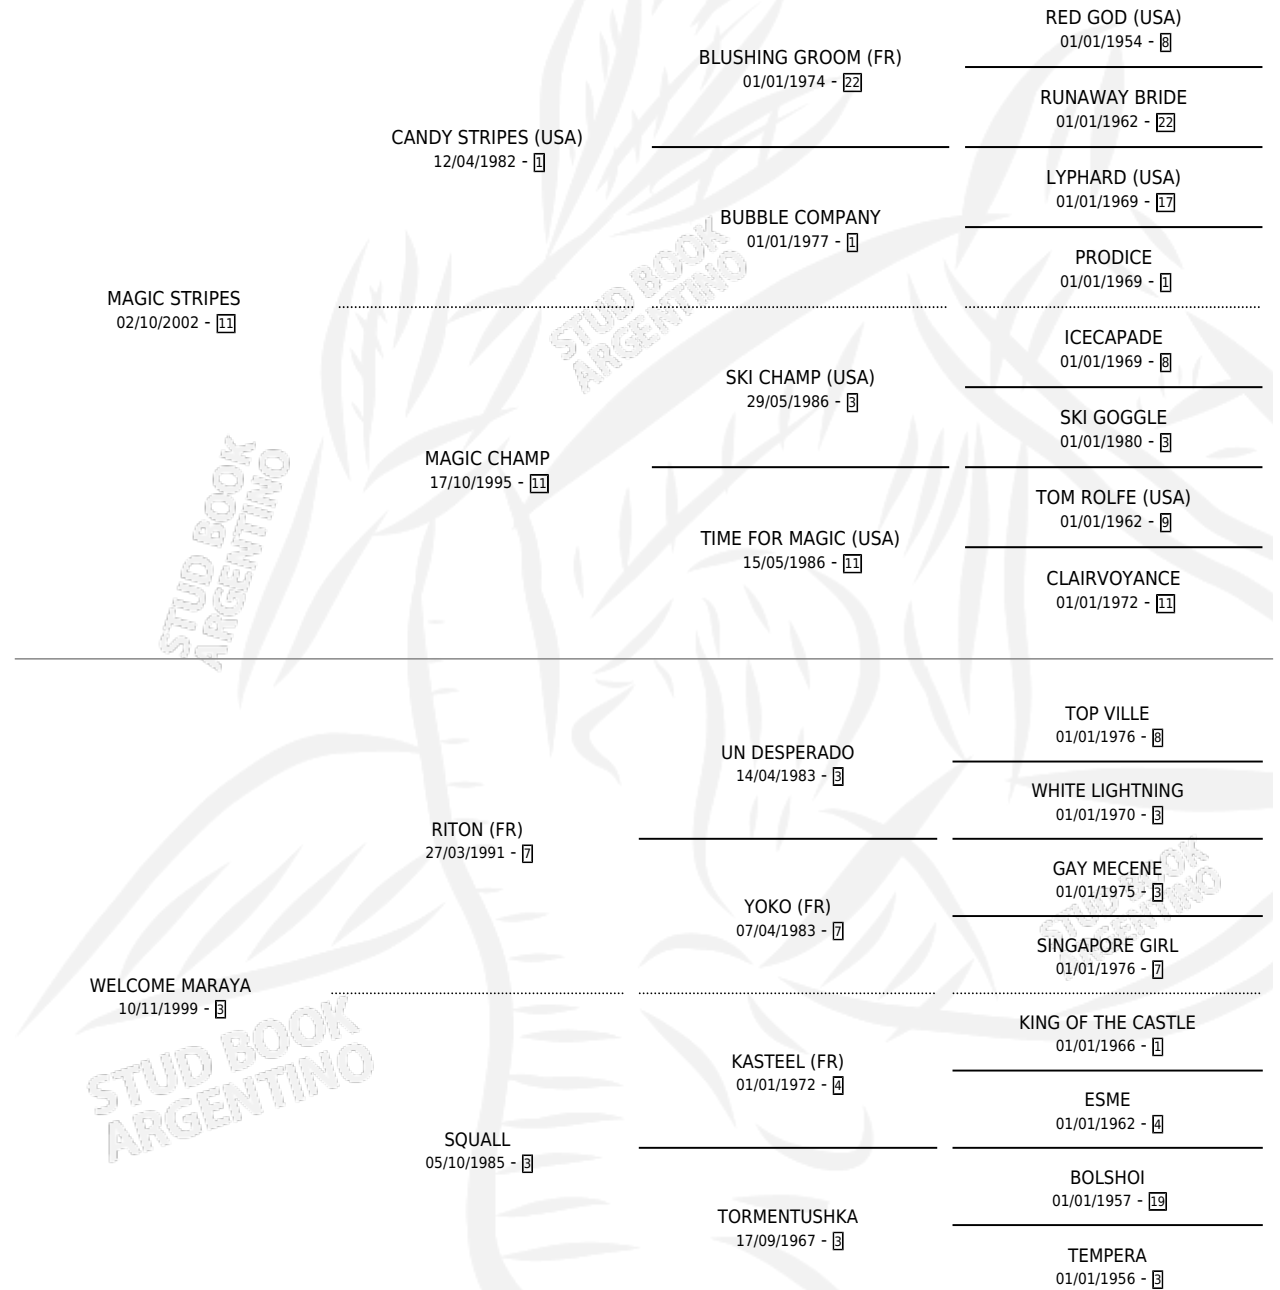

JUAN EL GRANDE

por **MAGIC STRIPES** y **WELCOME MARAYA** por **RITON (FR)**

Argentina · Macho · Zaino · SP · 29/10/2011
Familia 3-e · Volumen 41

ESTADO

TIPIFICACIÓN SANGUÍNEA	X
TIPIFICACIÓN POR ADN	✓
PASAPORTE	✓
IDENTIFICACIÓN POR MICROCHIP	✓
REPRODUCTOR	X

Lugar de nacimiento: Mi Martincito

Criador: Mi Martincito

PEDIGREE

CAMPAÑA

Solo carreras oficiales de Argentina

POR EDAD

EDAD	CC	1°	2°	3°	4°	5°	NP	CLC	CLG	CLCG1	CLGG1	IMPORTE	GANANCIA / CC
3 AÑOS	1	0	0	0	0	0	1	0	0	0	0	\$0	\$0
TOTALES	1	0	0	0	0	0	1	0	0	0	0	\$0	\$0
%		0.0%	0.0%	0.0%	0.0%	0.0%	100%	0.0%	0.0%	0.0%	0.0%		