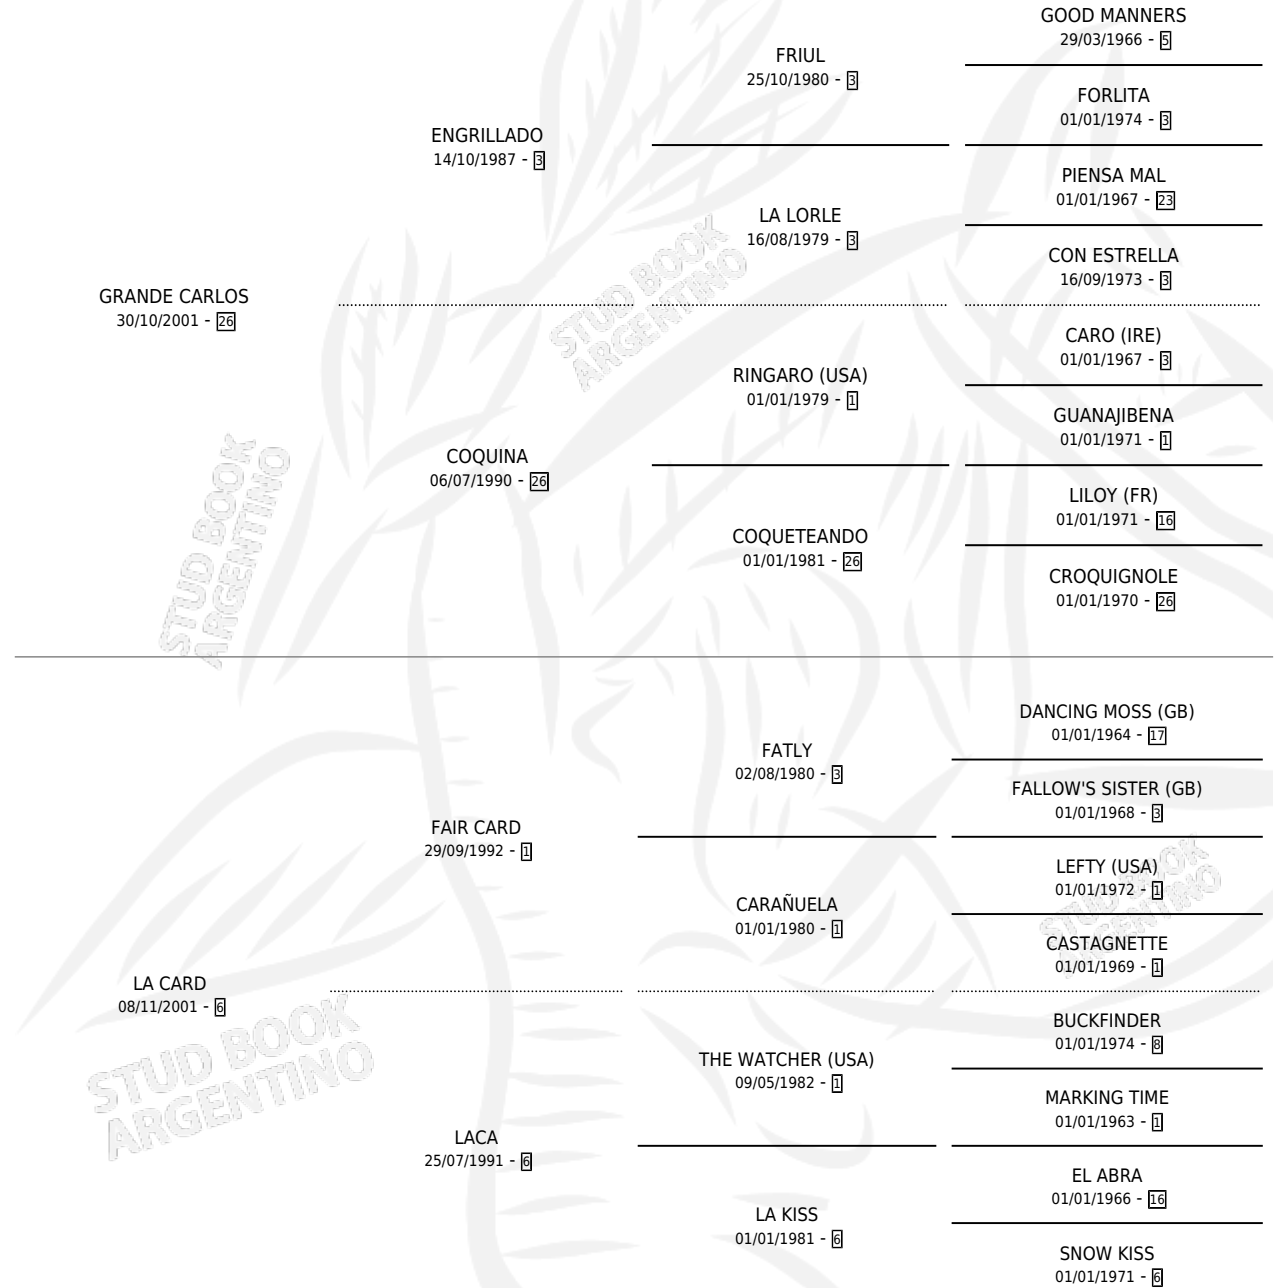

GRANDE CARD

por GRANDE CARLOS y LA CARD por FAIR CARD

Argentina · Macho · Tordillo · SP · 18/10/2011
Familia 6-f · Volumen 41

ESTADO

TIPIFICACIÓN SANGUÍNEA	X
TIPIFICACIÓN POR ADN	X
PASAPORTE	X
IDENTIFICACIÓN POR MICROCHIP	X
REPRODUCTOR	X

Lugar de nacimiento: Los Alamitos

Criador: Haras Los Alamitos S.A.

PEDIGREE

GRANDE CARD

Datos oficiales del Stud Book Argentino

Documento generado el 07/05/2026

studbook.org.ar