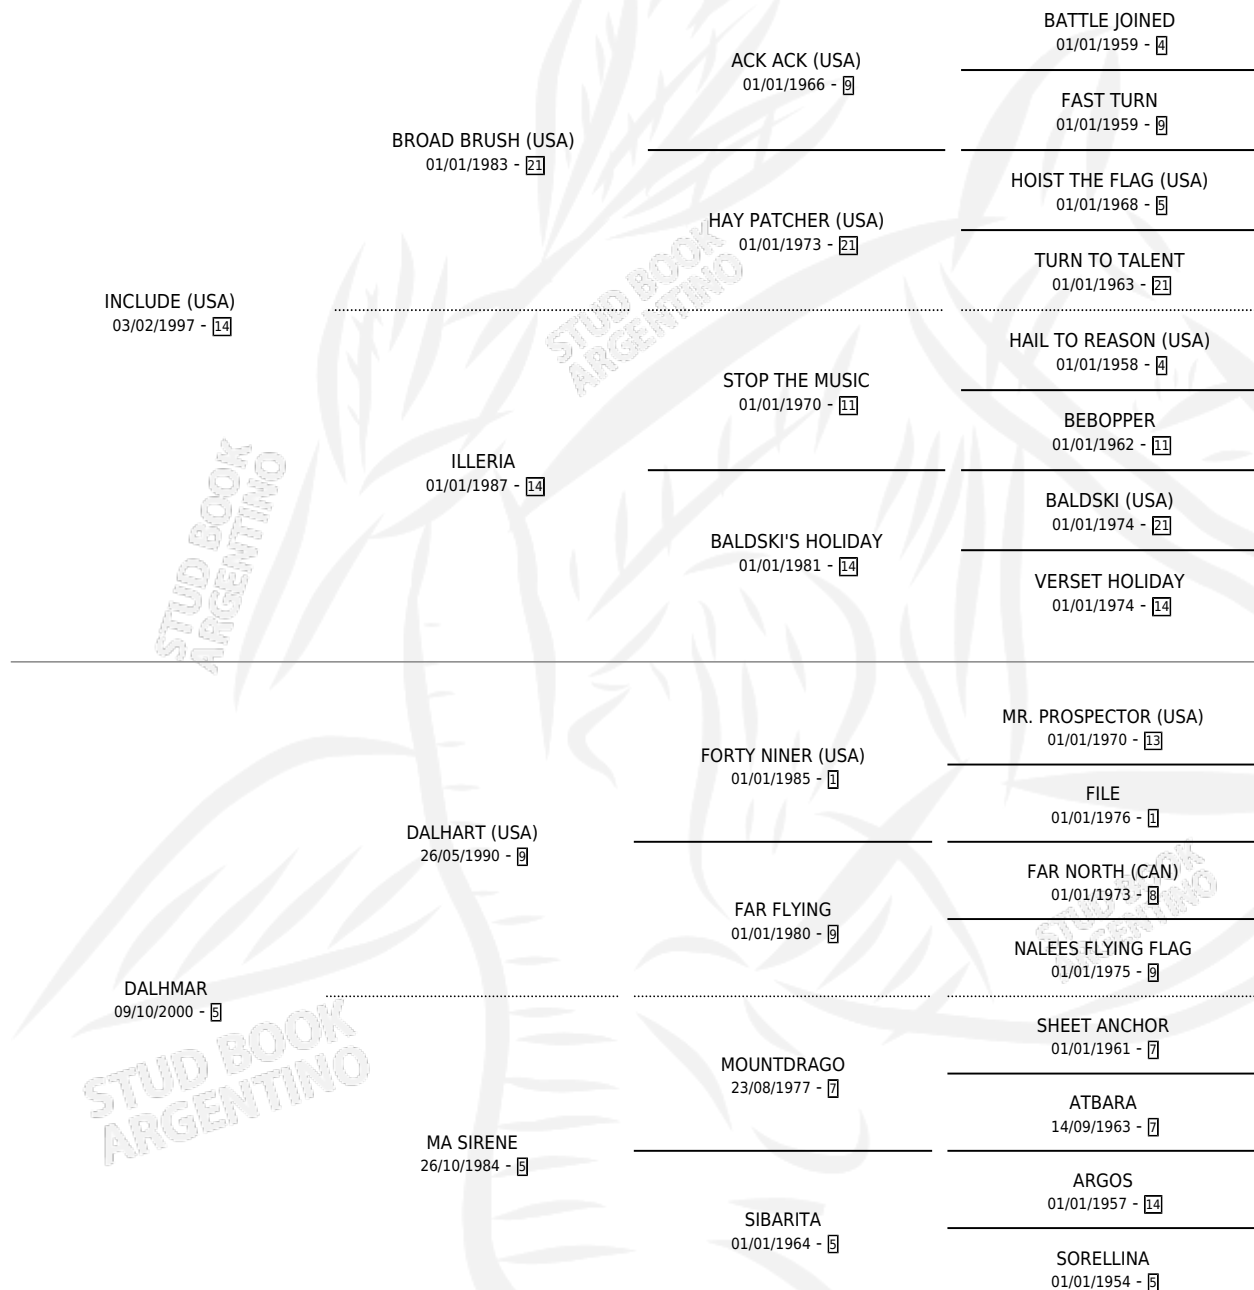

DALHILA INC

por INCLUDE (USA) y DALHMAR por DALHART (USA)

Argentina · Hembra · Zaino Doradillo · SP · 30/10/2011
Familia 5-g · Volumen 41

ESTADO

TIPIFICACIÓN SANGUÍNEA	X
TIPIFICACIÓN POR ADN	✓
PASAPORTE	✓
IDENTIFICACIÓN POR MICROCHIP	✓
REPRODUCTOR	X

Lugar de nacimiento: La Biznaga

Criador: La Biznaga

PEDIGREE

CAMPAÑA

Solo carreras oficiales de Argentina

POR EDAD

EDAD	CC	1°	2°	3°	4°	5°	NP	CLC	CLG	CLCG1	CLGG1	IMPORTE	GANANCIA / CC
3 AÑOS	1	0	0	0	0	0	1	0	0	0	0	\$0	\$0
TOTALES	1	0	0	0	0	0	1	0	0	0	0	\$0	\$0
%		0.0%	0.0%	0.0%	0.0%	0.0%	100%	0.0%	0.0%	0.0%	0.0%		