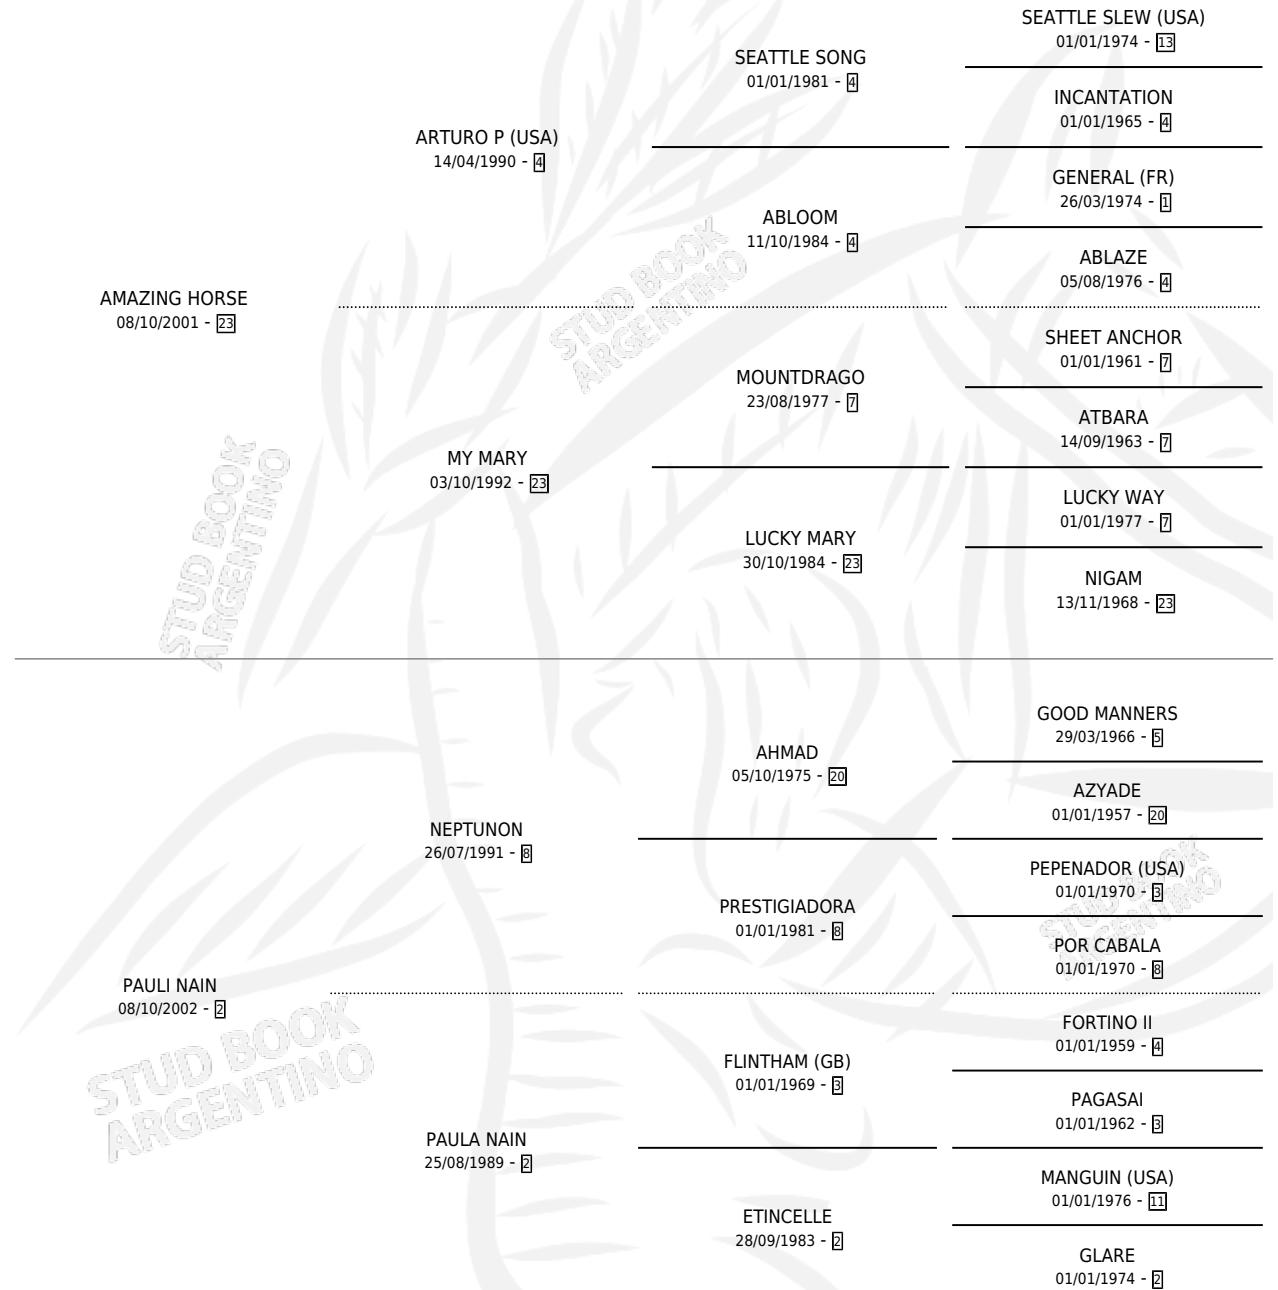

POL NAIN

por **AMAZING HORSE** y **PAULI NAIN** por **NEPTUNON**

Argentina · Macho · Zaino · SP · 12/11/2011
Familia 2-f · Volumen 41

ESTADO

TIPIFICACIÓN SANGUÍNEA	X
TIPIFICACIÓN POR ADN	✓
PASAPORTE	✓
IDENTIFICACIÓN POR MICROCHIP	✓
REPRODUCTOR	X

Lugar de nacimiento: Los Nine

Criador: Los Nine

PEDIGREE

POL NAIN

Datos oficiales del Stud Book Argentino

Documento generado el 14/05/2026

studbook.org.ar