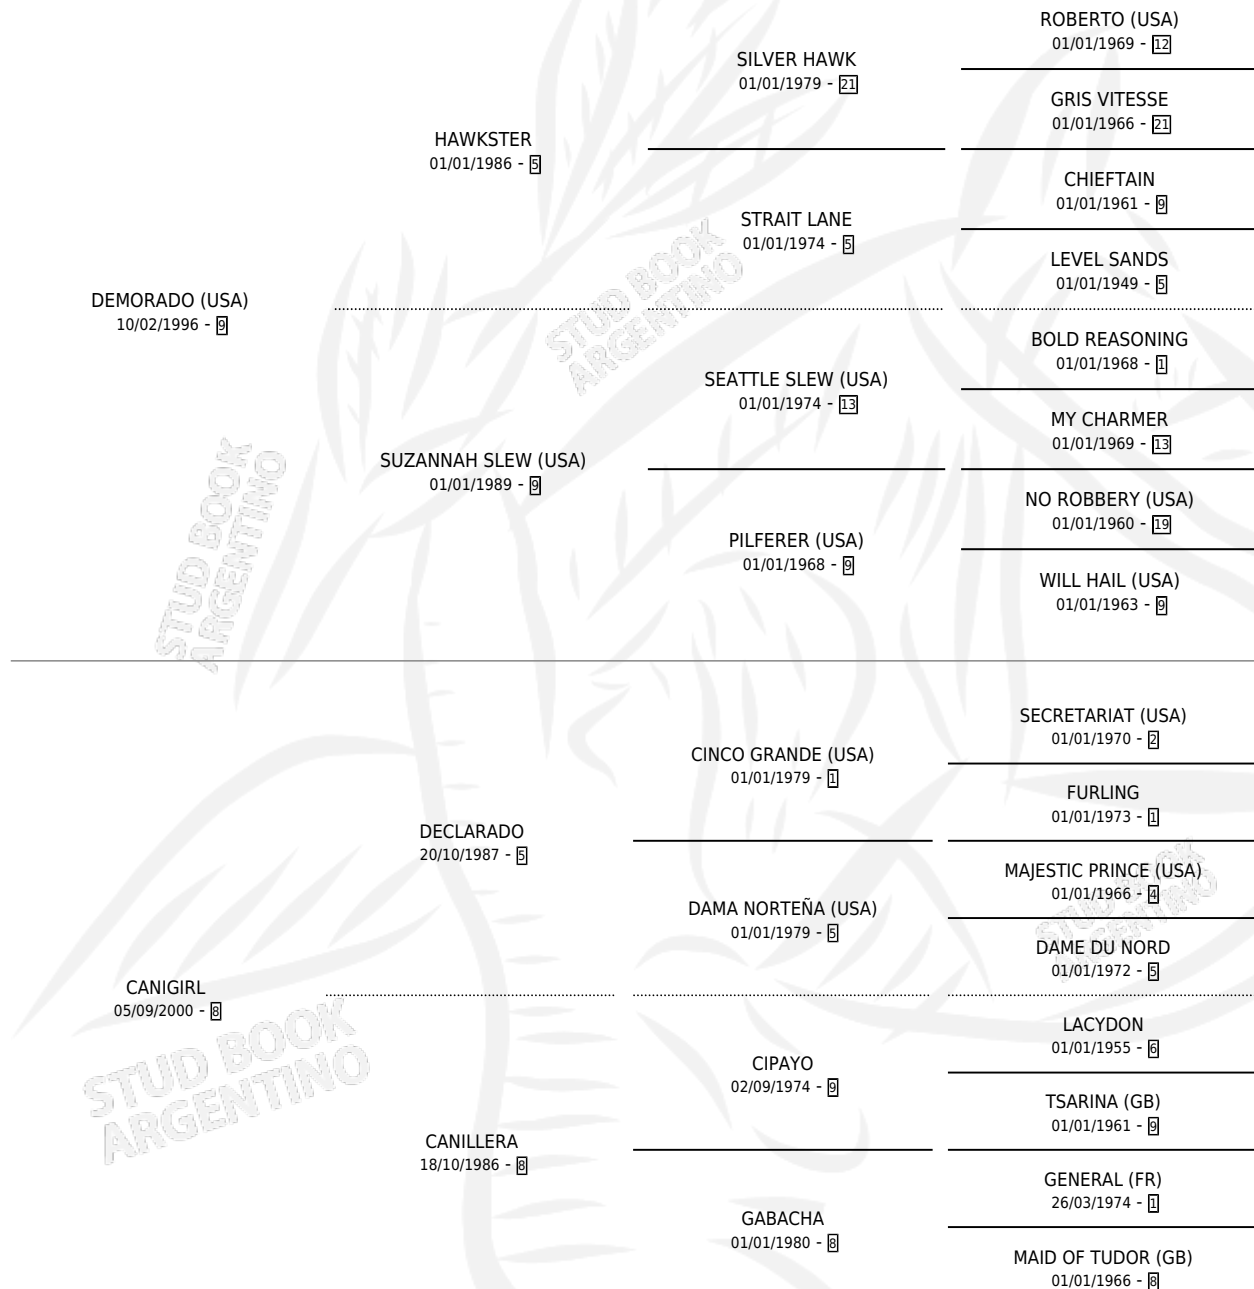

DON CERAPIO

por DEMORADO (USA) y CANIGIRL por DECLARADO

Argentina · Macho · Zaino · SP · 08/11/2011
Familia 8-f · Volumen 41

ESTADO

TIPIFICACIÓN SANGUÍNEA	X
TIPIFICACIÓN POR ADN	✓
PASAPORTE	✓
IDENTIFICACIÓN POR MICROCHIP	✓
REPRODUCTOR	X

Lugar de nacimiento: Campo particular

Criador: Romanello Jose Luis

PEDIGREE

CAMPAÑA

Solo carreras oficiales de Argentina

POR EDAD

EDAD	CC	1°	2°	3°	4°	5°	NP	CLC	CLG	CLCG1	CLGG1	IMPORTE	GANANCIA / CC
3 AÑOS	2	0	0	0	0	0	2	0	0	0	0	\$0	\$0
4 AÑOS	3	0	0	0	0	0	3	0	0	0	0	\$0	\$0
5 AÑOS	3	0	0	0	0	0	3	0	0	0	0	\$0	\$0
6 AÑOS	1	0	0	0	0	0	1	0	0	0	0	\$0	\$0
TOTALES	9	0	0	0	0	0	9	0	0	0	0	\$0	\$0
%		0.0%	0.0%	0.0%	0.0%	0.0%	100%	0.0%	0.0%	0.0%	0.0%		