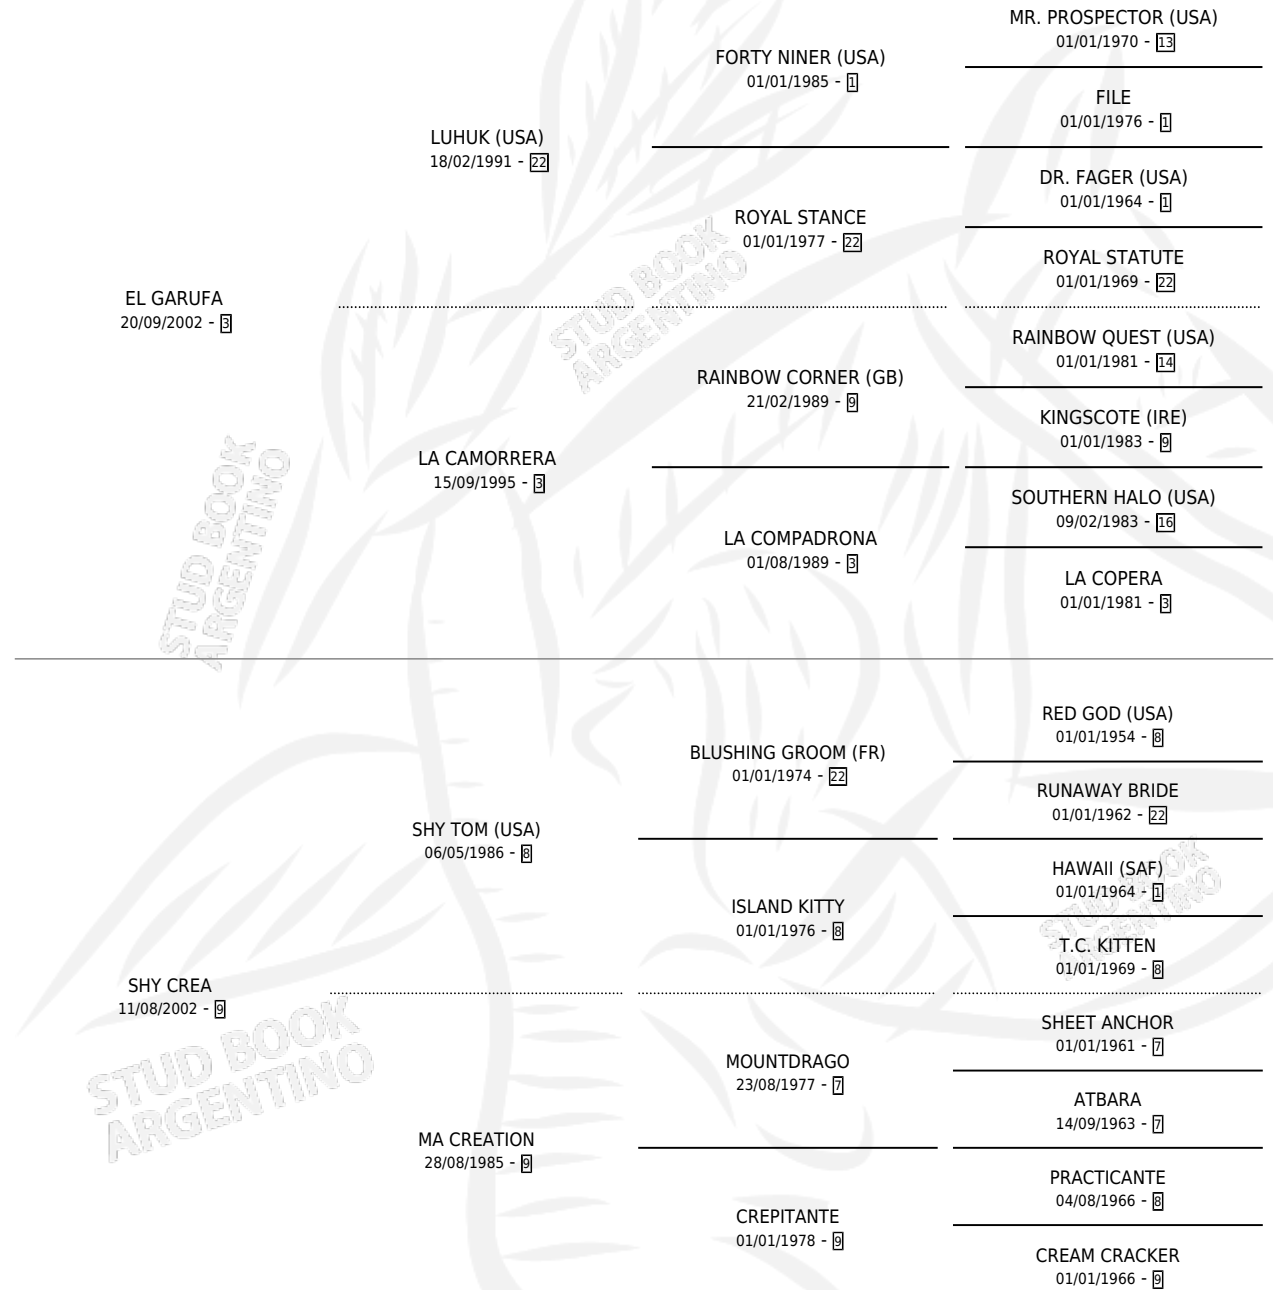

CREATIVA GARUFA

por EL GARUFA y SHY CREA por SHY TOM (USA)

Argentina · Hembra · Alazan · SP · 07/11/2011
Familia 9-h · Volumen 41

ESTADO

TIPIFICACIÓN SANGUÍNEA	X
TIPIFICACIÓN POR ADN	✓
PASAPORTE	X
IDENTIFICACIÓN POR MICROCHIP	✓
REPRODUCTOR	X

Lugar de nacimiento: La Morenita

Criador: La Morenita

PEDIGREE