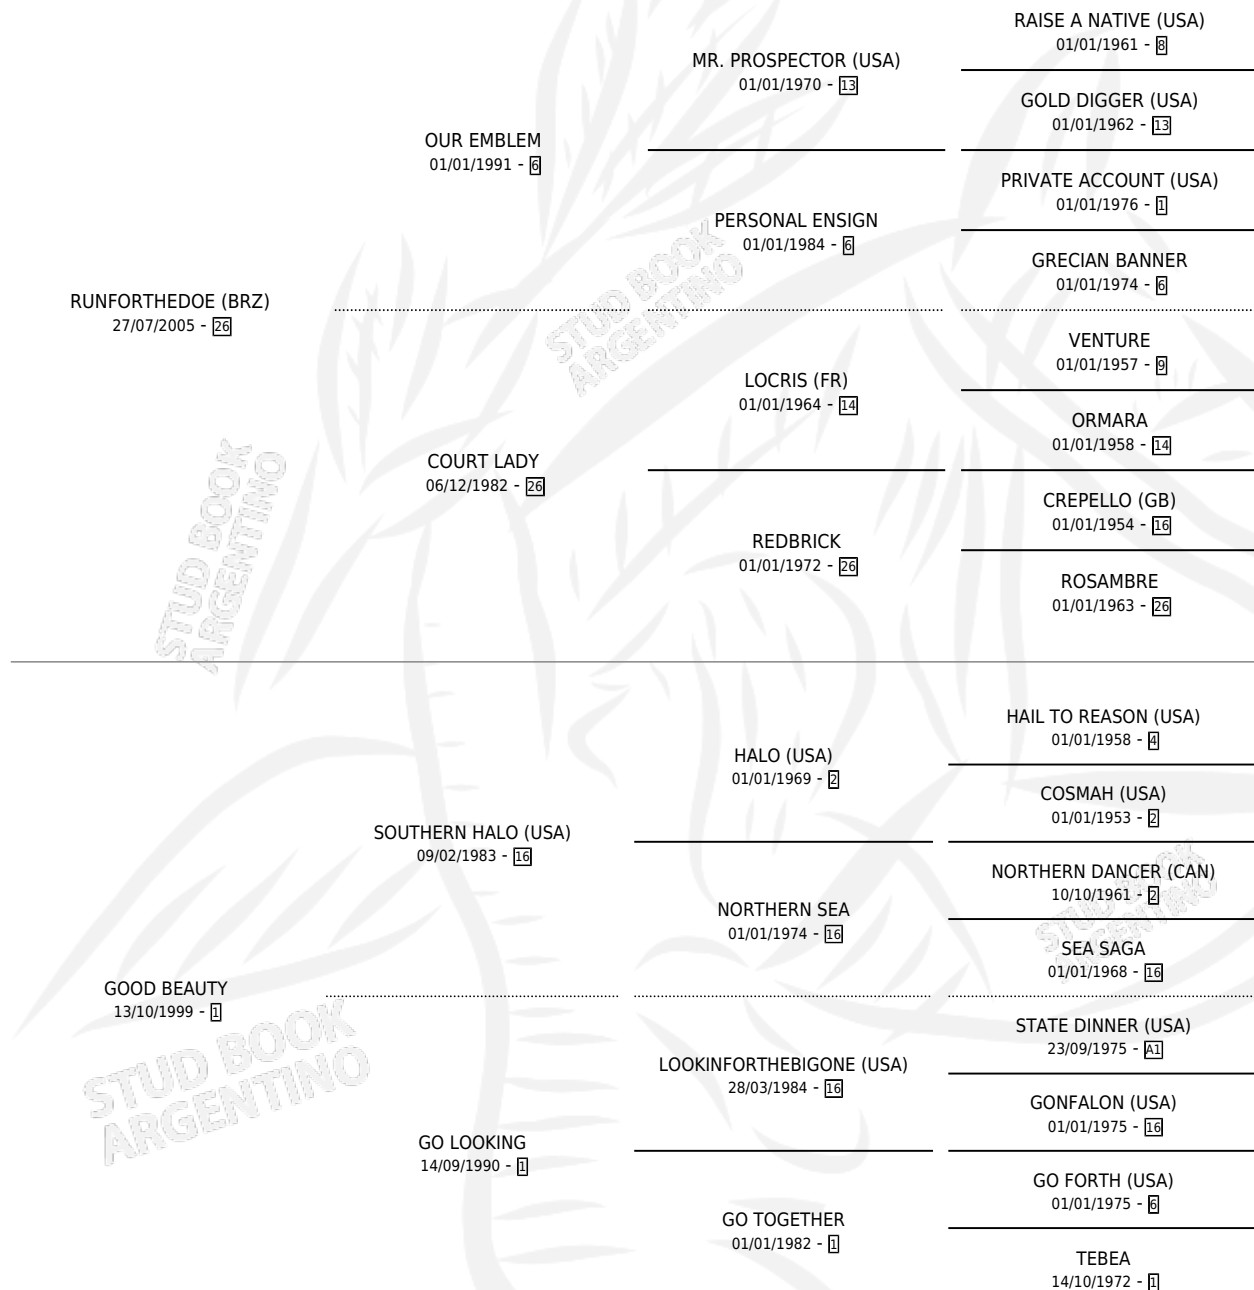

BEAUTY RUN

por **RUNFORTHEDOE (BRZ)** y **GOOD BEAUTY** por **SOUTHERN HALO (USA)**

Argentina · Hembra · Zaino · SP · 25/09/2011
Familia 1-w · Volumen 41

ESTADO

TIPIFICACIÓN SANGUÍNEA	X
TIPIFICACIÓN POR ADN	✓
PASAPORTE	✓
IDENTIFICACIÓN POR MICROCHIP	✓
REPRODUCTOR	✓

Lugar de nacimiento: Nimanor
Criador: Nimanor

~

HIJOS

	MACHOS	HEMBRAS
1 NACIERON	1	0
SIN ACTUACIONES		

PEDIGREE

CAMPAÑA

Solo carreras oficiales de Argentina

POR EDAD

Ganadora de 2 carreras en San Isidro y La Punta - \$134,310, a los 3 y 4 años, incluso Marina Lezcano (C).

POR DISTANCIA

HIPODROMO	CC	1°	2°	3°	4°	5°	NP	CLC	CLG	CLCG1	CLGG1	IMPORTE
LA PUNTA	4	1	0	1	0	0	2	0	0	0	0	\$50,810
1300 MTS	1	0	0	0	0	0	1	0	0	0	0	\$0
1200 MTS	2	1	0	0	0	0	1	0	0	0	0	\$45,000
1000 MTS	1	0	0	1	0	0	0	0	0	0	0	\$5,810
SAN ISIDRO	3	1	1	0	0	0	1	0	0	0	0	\$67,500
1100 MTS	1	0	0	0	0	0	1	0	0	0	0	\$0
1200 MTS	2	1	1	0	0	0	0	0	0	0	0	\$67,500
PALERMO	1	0	0	1	0	0	0	0	0	0	0	\$16,000
1400 MTS	1	0	0	1	0	0	0	0	0	0	0	\$16,000