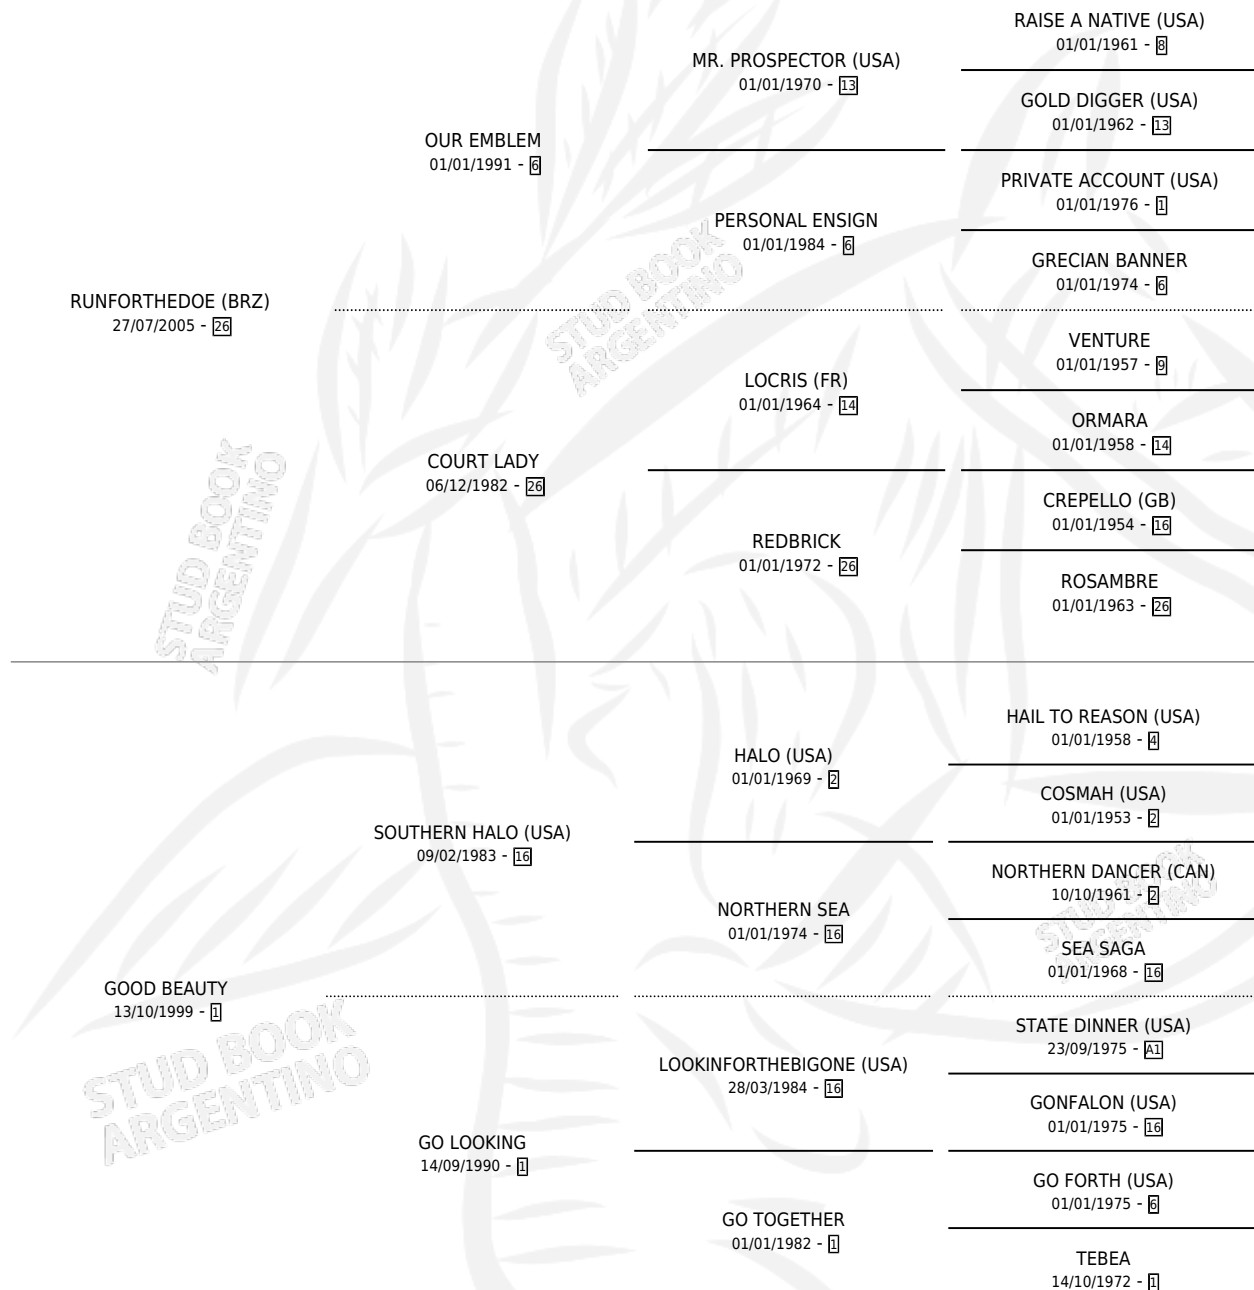

# BEAUTY RUN

por **RUNFORTHEDOE (BRZ)** y **GOOD BEAUTY** por **SOUTHERN HALO (USA)**

Argentina · Hembra · Zaino · SP · 25/09/2011  
Familia 1-w · Volumen 41

## ESTADO

TIPIFICACIÓN SANGUÍNEA	X
TIPIFICACIÓN POR ADN	✓
PASAPORTE	✓
IDENTIFICACIÓN POR MICROCHIP	✓
REPRODUCTOR	✓

**Lugar de nacimiento:** Nimanor  
**Criador:** Nimanor

~