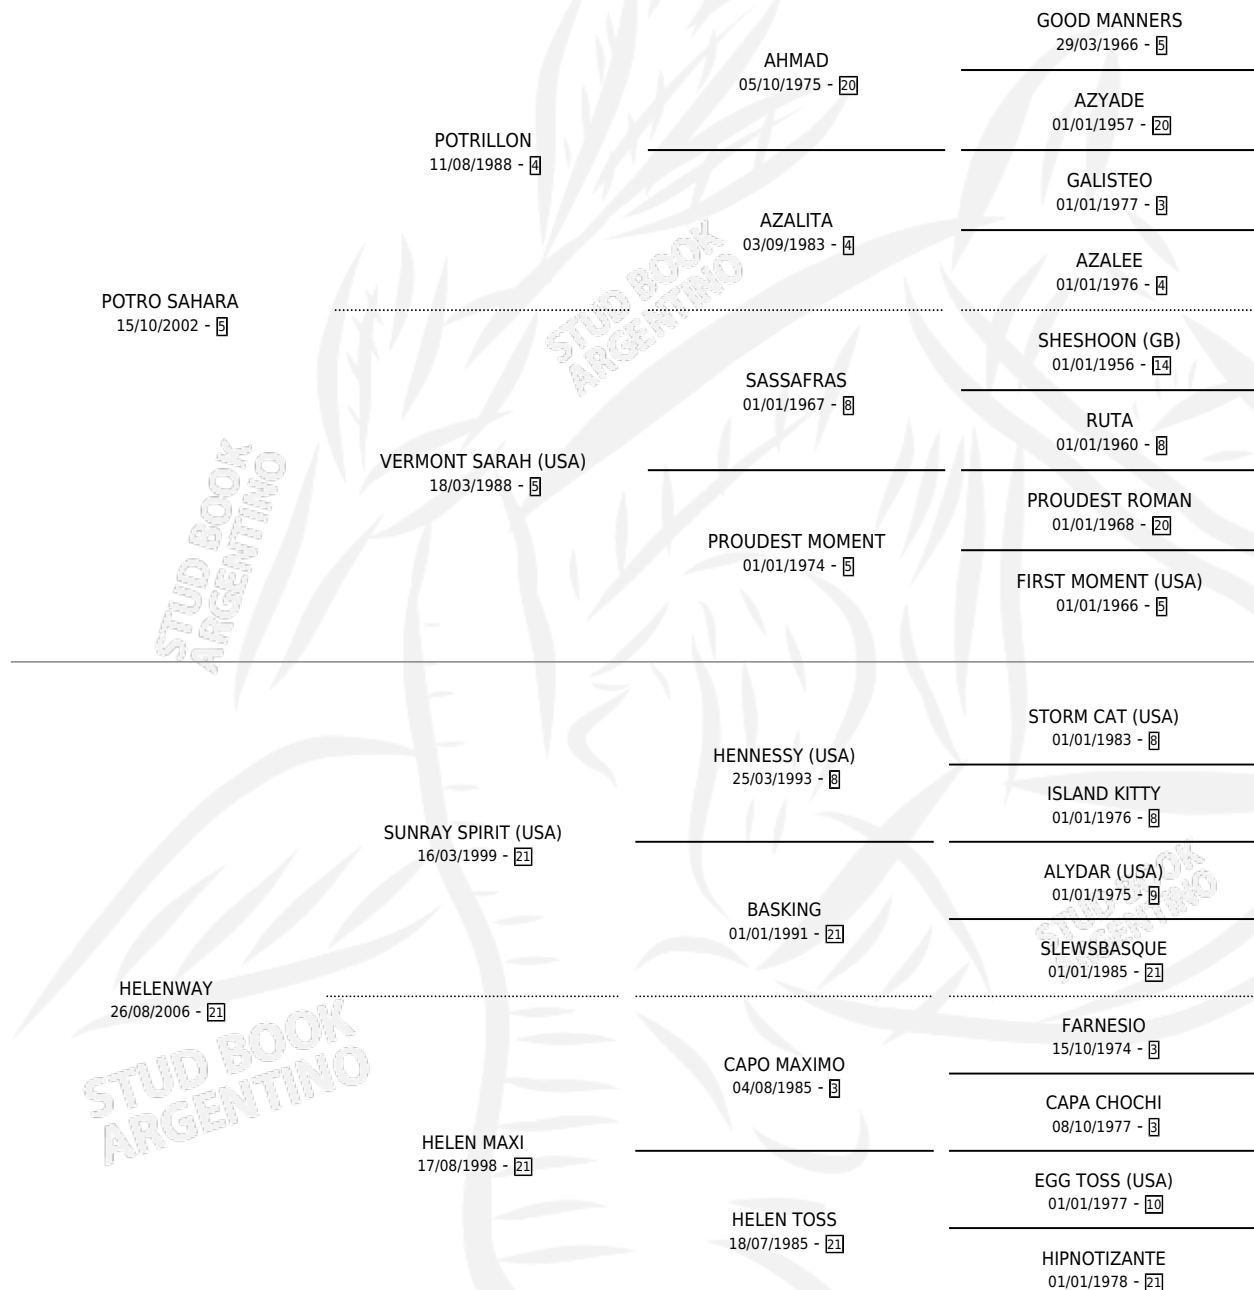

POTRA WAY

por **POTRO SAHARA** y **HELENWAY** por **SUNRAY SPIRIT (USA)**

Argentina · Hembra · Zaino Doradillo · SP · 28/09/2011
Familia 21-a · Volumen 41

ESTADO

TIPIFICACIÓN SANGUÍNEA	X
TIPIFICACIÓN POR ADN	✓
PASAPORTE	✓
IDENTIFICACIÓN POR MICROCHIP	✓
REPRODUCTOR	✓

Lugar de nacimiento: Nimanor

Criador: Nimanor

~

HIJOS

	MACHOS	HEMBRAS
2 NACIERON	1	1
SIN ACTUACIONES		

PEDIGREE

S

mientos 2 / Efectividad 50.00%

PADRILLO	PRODUCTO	CRIADOR	1ER SERVICIO	ÚLTIMO SERVICIO
SEVENFOLD	∅		31/12/2020	31/12/2020
COM ARSERO	MAXIMO CANDOMBE (M ZD, 26/10/2020)	MASTROMATTEY RODOLFO ANTONIO	25/10/2019	25/10/2019
SEVENFOLD	∅		11/12/2018	11/12/2018
DAVENTINO	CHUCARA HALO (H ZD, 29/11/2018)	MASTROMATTEY RODOLFO ANTONIO	30/11/2017	30/11/2017