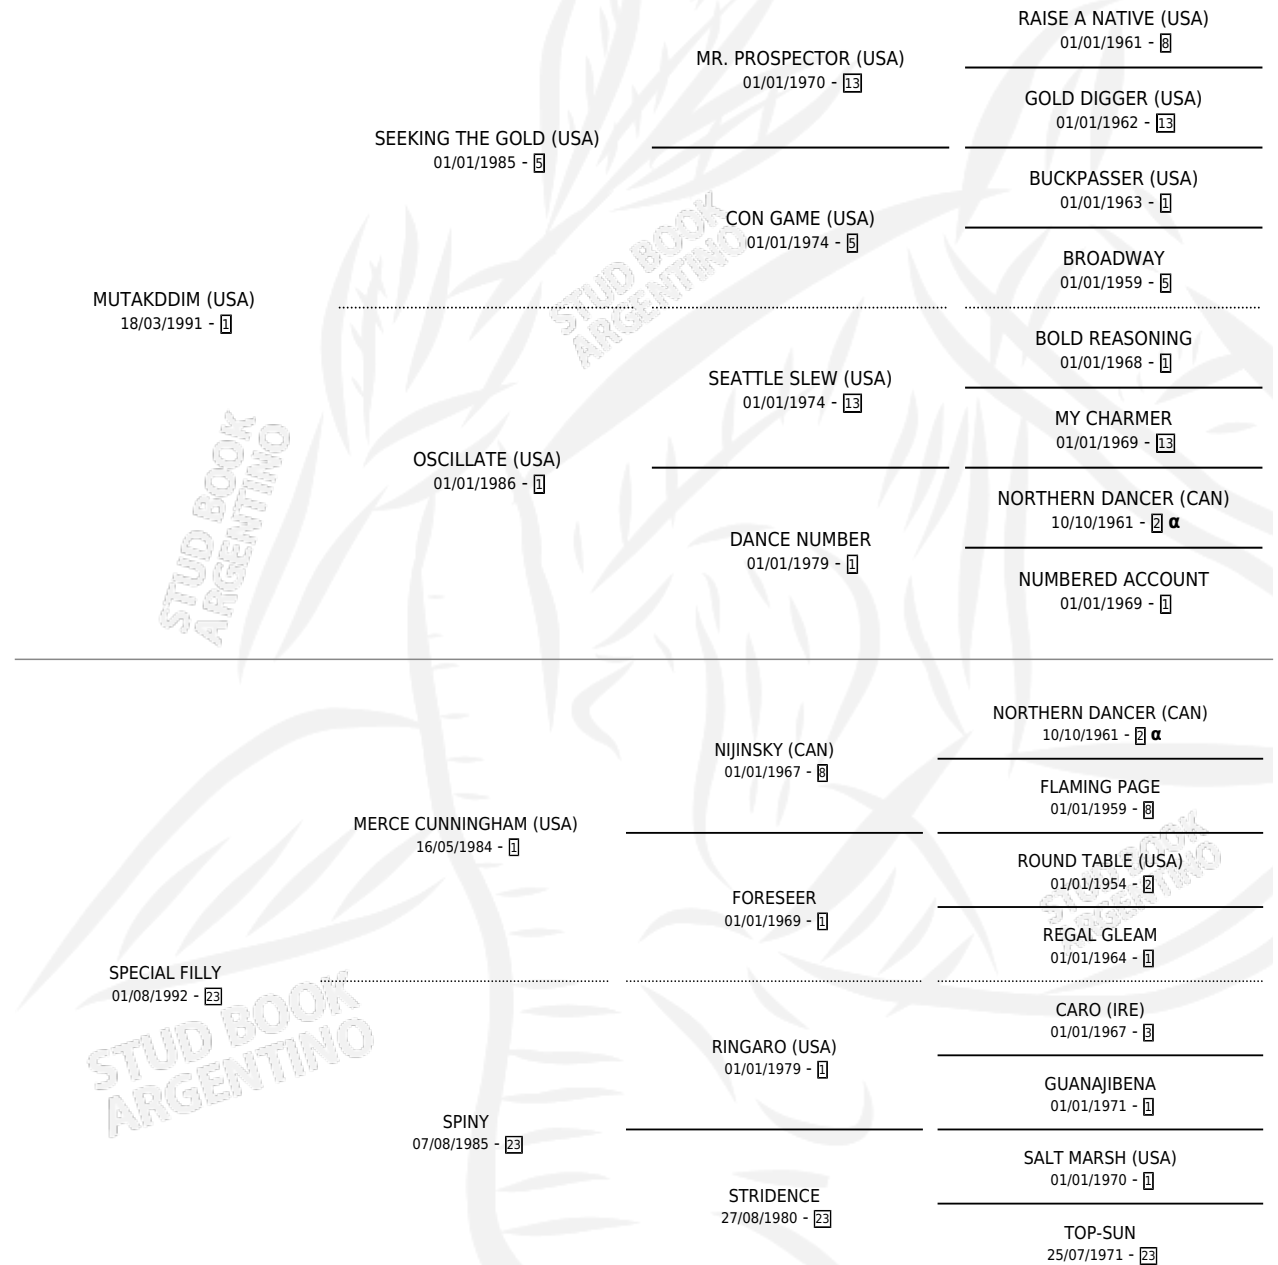

SECRET BEAUTY

por **MUTAKDDIM (USA)** y **SPECIAL FILLY** por **MERCE CUNNINGHAM (USA)**

Argentina · Hembra · Alazan · SP · 19/10/2011
Familia 23-a · Volumen 41

ESTADO

TIPIFICACIÓN SANGUÍNEA	X
TIPIFICACIÓN POR ADN	✓
PASAPORTE	✓
IDENTIFICACIÓN POR MICROCHIP	✓
REPRODUCTOR	X

Lugar de nacimiento: La Quebrada
Criador: La Quebrada

PEDIGREE

INBREEDING : α

EXPORTACIÓN / IMPORTACIÓN

FECHA	MOVIMIENTO	PAÍS
27/12/2013	EXPORTADO	URUGUAY

SECRET BEAUTY

Datos oficiales del Stud Book Argentino