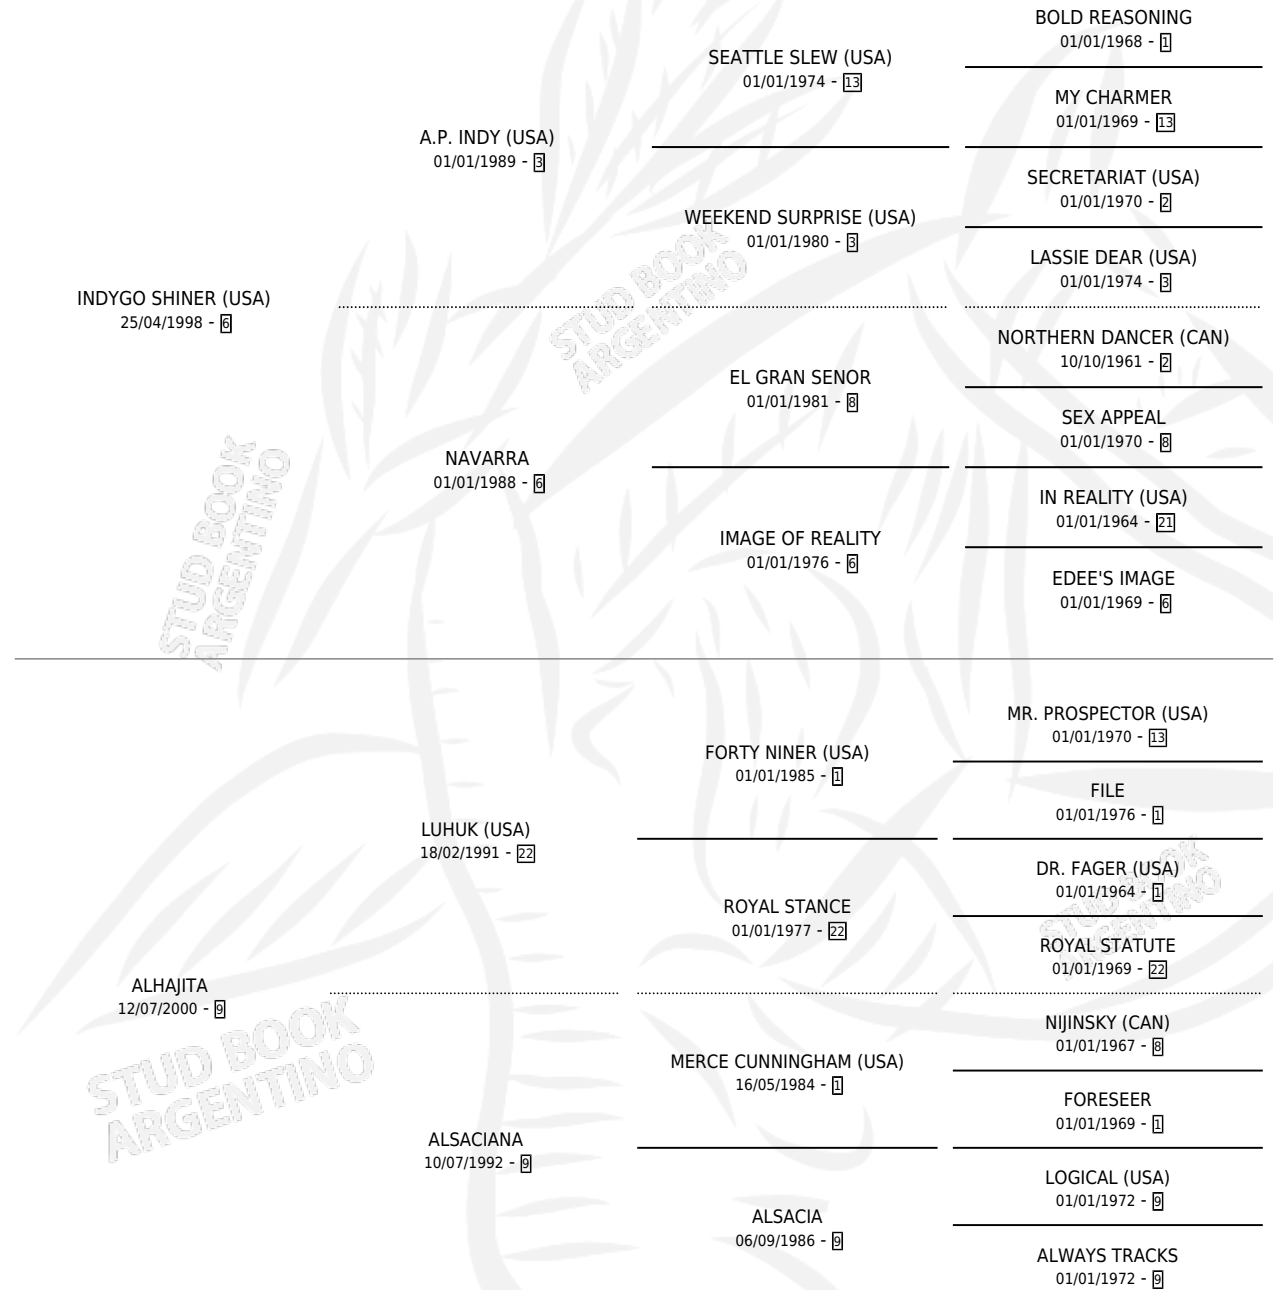

ARPELS

por **INDYGO SHINER (USA)** y **ALHAJITA** por **LUHUK (USA)**

Argentina · Hembra · Alazan · SP · 02/11/2011
Familia 9-g · Volumen 41

ESTADO

TIPIFICACIÓN SANGUÍNEA	X
TIPIFICACIÓN POR ADN	✓
PASAPORTE	✓
IDENTIFICACIÓN POR MICROCHIP	✓
REPRODUCTOR	X

Lugar de nacimiento: La Quebrada

Criador: La Quebrada

PEDIGREE

CAMPAÑA

Solo carreras oficiales de Argentina

POR EDAD

EDAD	CC	1°	2°	3°	4°	5°	NP	CLC	CLG	CLCG1	CLGG1	IMPORTE	GANANCIA / CC
2 AÑOS	1	0	0	1	0	0	0	0	0	0	0	\$10,000	\$10,000
3 AÑOS	8	1	4	2	0	0	1	0	0	0	0	\$182,750	\$22,844
4 AÑOS	5	1	1	1	1	0	1	0	0	0	0	\$118,890	\$23,778
TOTALES	14	2	5	4	1	0	2	0	0	0	0	\$311,640	\$22,260
%		14.3%	35.7%	28.6%	7.1%	0.0%	14.3%	0.0%	0.0%	0.0%	0.0%		

Ganadora de 2 carreras en San Isidro - \$311,640, a los 3 y 4 años.

POR DISTANCIA

HIPODROMO	CC	1°	2°	3°	4°	5°	NP	CLC	CLG	CLCG1	CLGG1	IMPORTE
PALERMO	4	0	2	1	0	0	1	0	0	0	0	\$68,650
1400 MTS	1	0	0	0	0	0	1	0	0	0	0	\$0
1200 MTS	3	0	2	1	0	0	0	0	0	0	0	\$68,650
SAN ISIDRO	10	2	3	3	1	0	1	0	0	0	0	\$242,990
1100 MTS	1	0	0	0	1	0	0	0	0	0	0	\$6,840
1200 MTS	7	2	2	3	0	0	0	0	0	0	0	\$216,900
1000 MTS	2	0	1	0	0	0	1	0	0	0	0	\$19,250